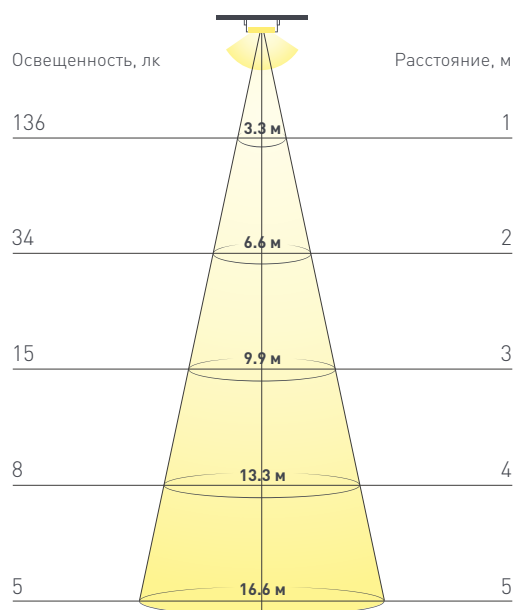

ФОТОМЕТРИЯ

ДИАГРАММА ОСВЕЩЕННОСТИ

КСС (КРИВАЯ СИЛЫ СВЕТА)

РЕКОМЕНДАЦИИ ПО ПОДКЛЮЧЕНИЮ И УСТАНОВКЕ

Максимальная длина подключения ленты – 5 м (1 катушка).

Схема 1. Подключение нескольких светодиодных лент с одной стороны.