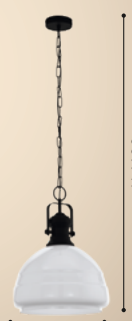

43215

43052

43302

43215 COMBWICH

pendant light; steel, black, creme
Hängeleuchte; Stahl, schwarz, creme
luminaire en suspension; acier, noir, crème

H 1100, Ø 530

E27

1x 60W

H 1100

Ø 530

9 002759 432157

43052 COMBWICH

pendant light; steel, black, creme
Hängeleuchte; Stahl, schwarz, creme
luminaire en suspension; acier, noir, crème

H 1100, Ø 400

E27

1x 60W

H 1100

Ø 400

9 002759 430528

43302 COMBWICH 1

pendant light; steel, black / glass opal, shiny white
Hängeleuchte; Stahl, schwarz / Glas opal, weiss glänzend
luminaire en suspension; acier, noir / verre opale, blanc brillant

H 1100, Ø 380

E27

1x 60W

H 1100

Ø 380

9 002759 433024