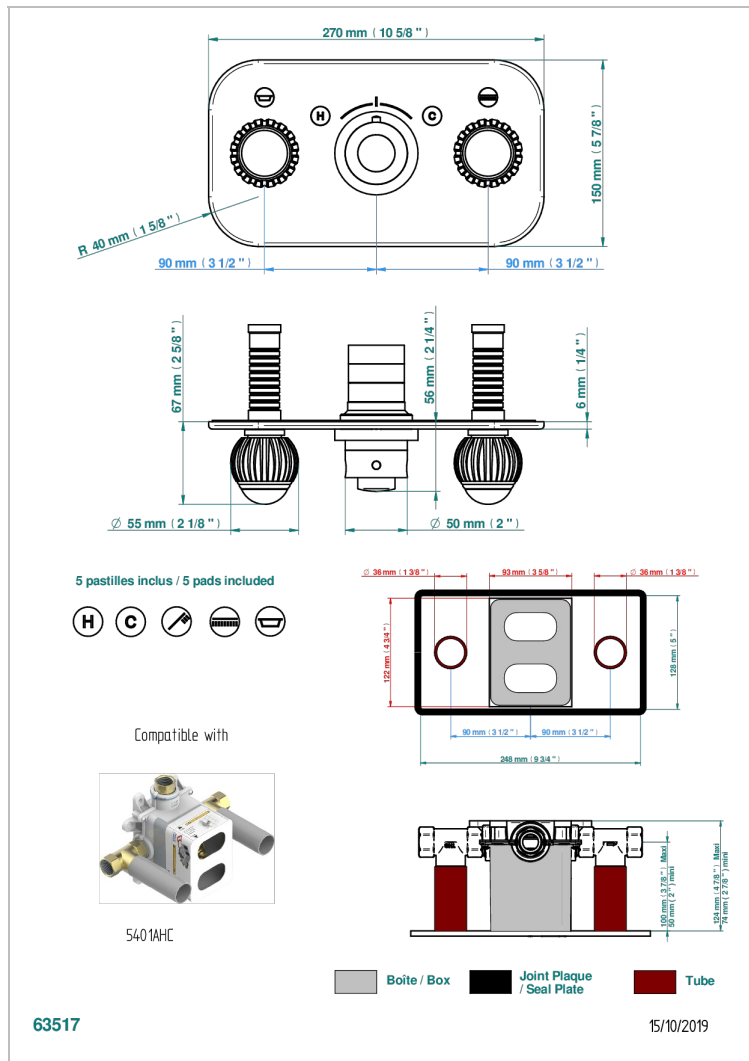

VOGUE С ЧЕРНЫМ ОНИКСОМ

A8P-5401BEH

THG
PARIS

Накладка с ручкой регулировки температуры и двумя маховиками для термостатического смесителя с горизонтальной установкой

ХАРАКТЕРИСТИКИ

- Vogue с чёрным ониксом
- Накладка с ручкой регулировки температуры и двумя маховиками для термостатического смесителя с горизонтальной установкой