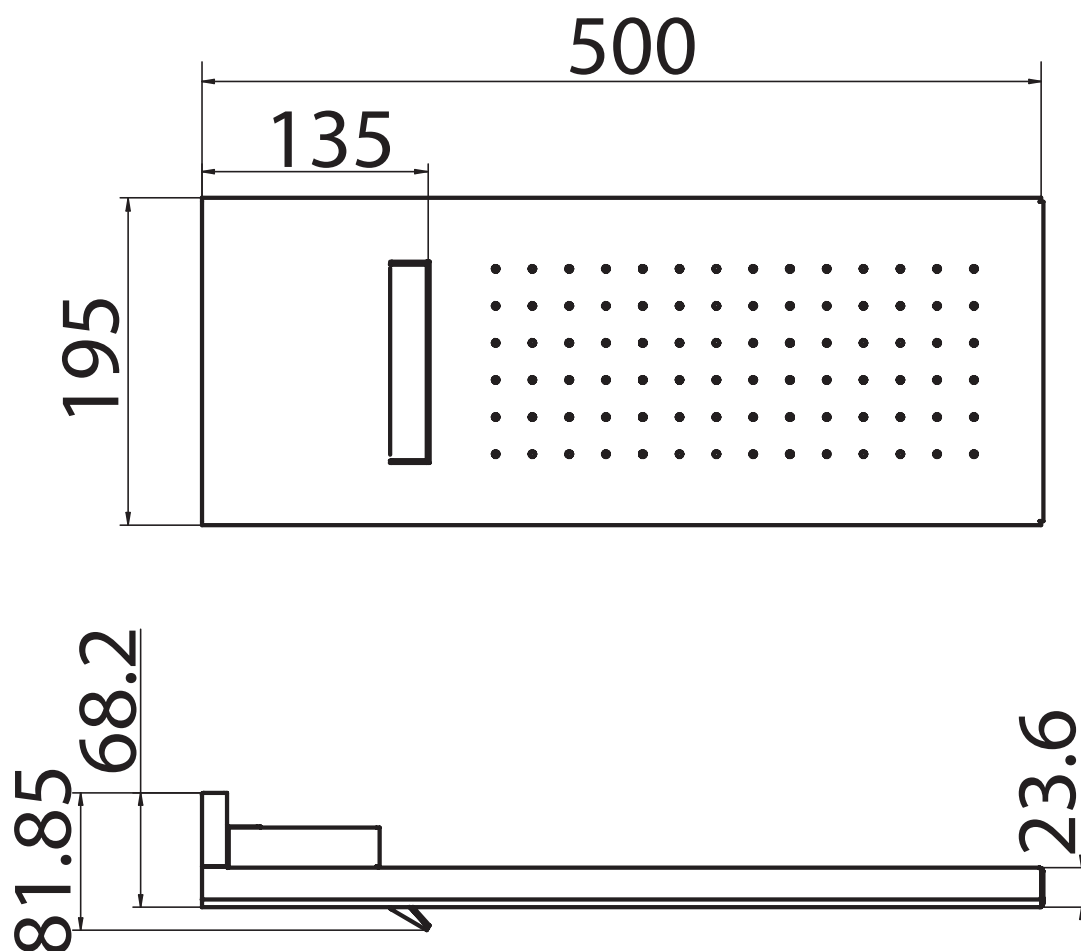

P365

SOF 014

Rainfall and waterfall shower head
Soffione a pioggia e a cascata
Rociador de ducha con efecto lluvia y cascada
Soufflard à pluie et cascade
Regen und Wasserfall Duschkopf