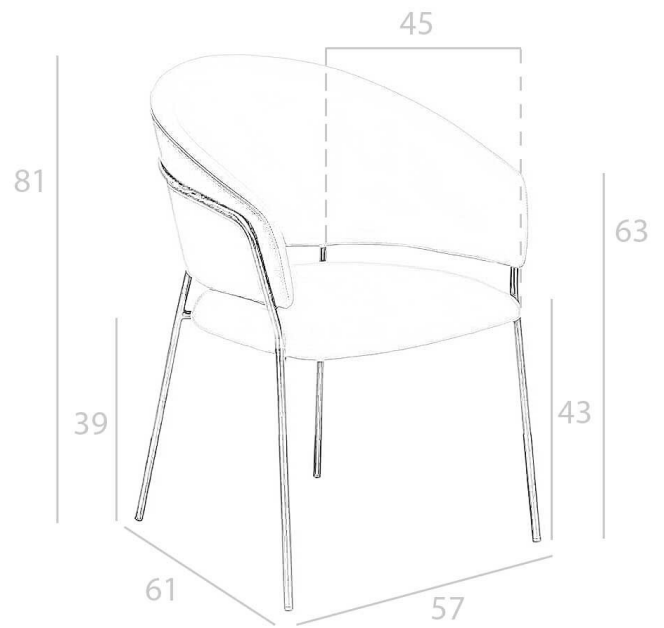

REF. 4.088

F3236 Silla con brazos

MEDIDAS

Medidas: 57 x 61 x 81 cm.

Peso: 9 Kg.

Metraje: 2,2 (x 1,4) m.

EMBALAJE

59 x 62 x 85 cm. / 20 Kg.

VOLUMEN

0,13 m³

PRODUCTO

Polipiel - Stock - Similar Acua 18

PATAS

Material Patas: Acero color Negro