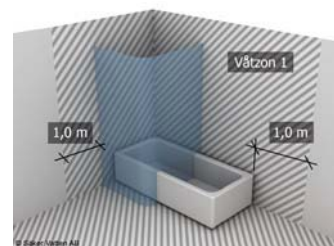

GB

Below are Swedish recommendations:

Screw fastenings should be made in concrete or other solid structure, wooden studs, wooden noggings or in structures that have been tested and approved for fastenings, for example a sheet construction. See examples of approved constructions at säkervatten.se. Sealing substances must fixate to the materials it aims to seal, be waterproof, mould-resistant and age-resistant. Requirements for sealing apply in wet zones 1 and 2.