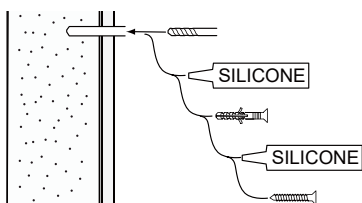

FI

Kun Käytät asennuksessa liimaa niin noudata liimausohjeita.
Käytä Hafa liima-alustaa 1450390 sekä liimasarjaa 1450391.
Varmista että alusta kestää painon.

ENG

When installing with adhesive, follow the instruction for use for the adhesive. Use glue brackets 1450390 and glue kit 1450391. Make sure the underlying structure is strong and can withstand the expected loads.

alt.

SE

Skruvinfästningar ska göras i betong eller annan massiv konstruktion, träreglar, träkortlingar eller i konstruktion som är provad och godkänd för infästning, till exempel skivkonstruktion. Se exempel på godkända konstruktioner på säkervatten.se. Material för tätning ska fästa mot underlaget och vara vattenbeständigt, mögelresistent och åldersbeständigt. Krav på tätning gäller både i våtzone 1 och 2.