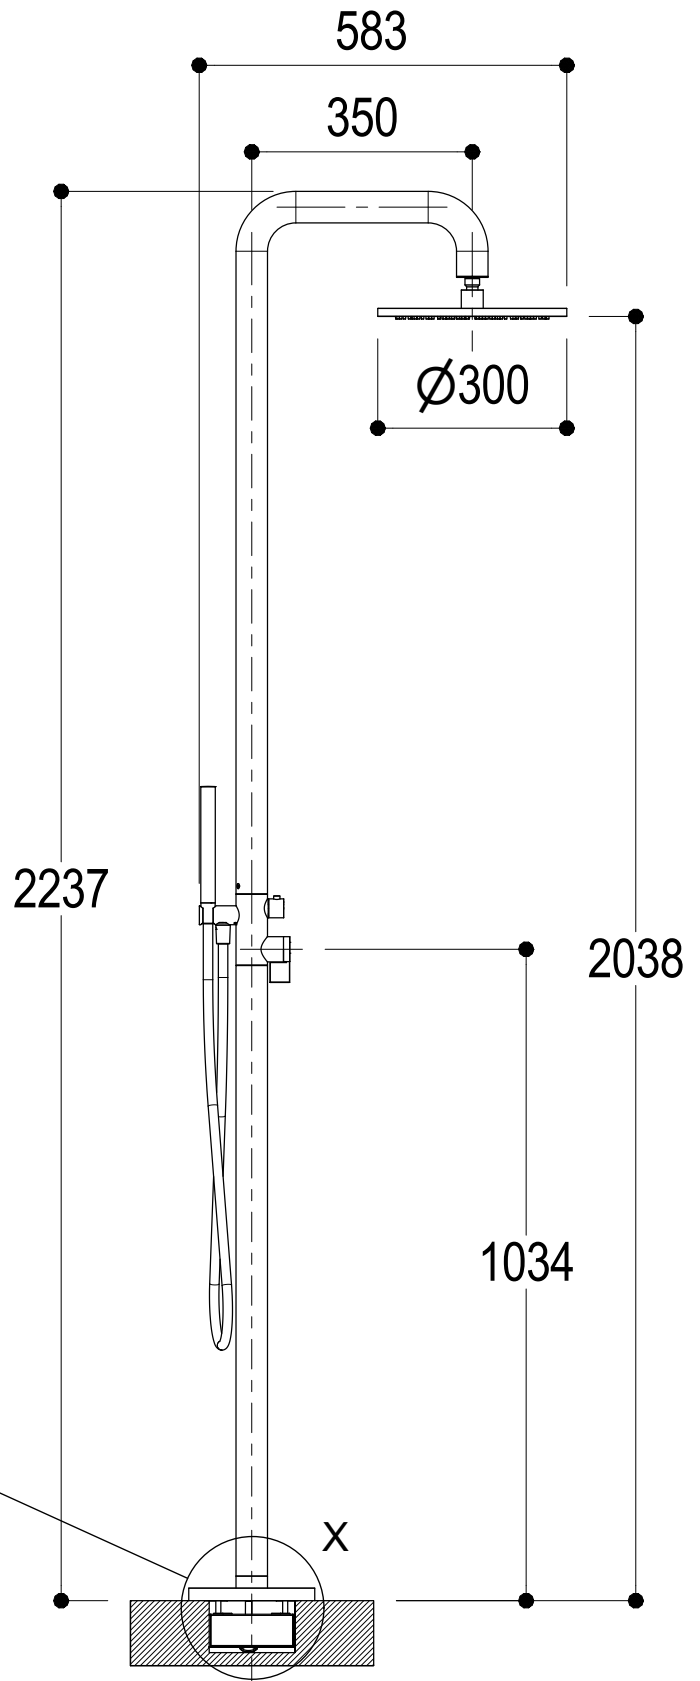

SCHEDA TECNICA / TECHNICAL DATA

RUBINETTERIE RITMONIO S.R.L. si riserva tutti i diritti connessi con il presente documento e con l'oggetto o la materia ivi rappresentati con divieto di riprodurlo, utilizzarlo o renderlo accessibile a terzi in assenza di previa autorizzazione. Disegno CAD non modificabile a mano

Vista ISO

Ritmonio
Living a quality experience.
13019 VARALLO - (VC) - ITALY

SERIE DOT316 ROUND

CODICE PR50DJ202

DATA EMISSIONE 11/06/20

DENOMINAZIONE Colonna per doccia da terra
Standing floor shower

REVISIONE /
/