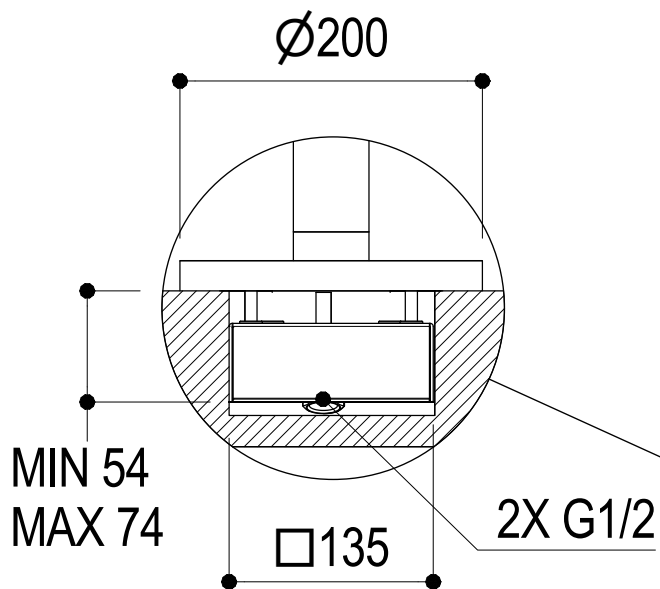

Vista ISO

Ritmonio
Living a quality experience.
13019 VARALLO - (VC) - ITALY

SERIE DOT316 ROUND

CODICE PR50DJ202

DATA EMISSIONE 11/06/20

DENOMINAZIONE Colonna per doccia da terra
Standing floor shower

REVISIONE /
/