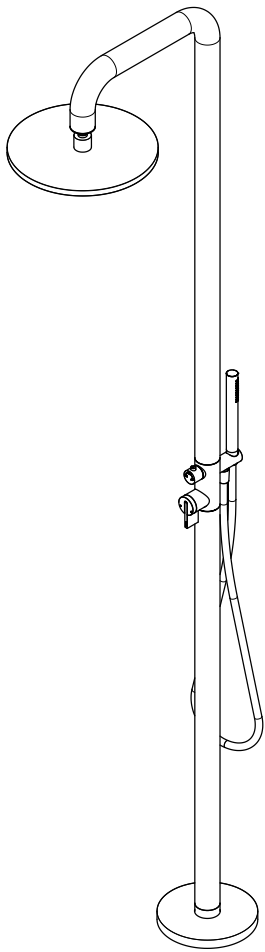

SCHEDA TECNICA / TECHNICAL DATA

RUBINETTERIE RITMONIO S.R.L. si riserva tutti i diritti connessi con il presente documento e con l'oggetto o la materia ivi rappresentati con divieto di riprodurlo, utilizzarlo o renderlo accessibile a terzi in assenza di previa autorizzazione. Disegno CAD non modificabile a mano

Vista ISO

Ritmonio
Living a quality experience.
13019 VARALLO - (VC) - ITALY

SERIE DOT316 ROUND

CODICE PR50DJ202

DATA EMISSIONE 11/06/20

DENOMINAZIONE Colonna per doccia da terra
Standing floor shower

REVISIONE /
/