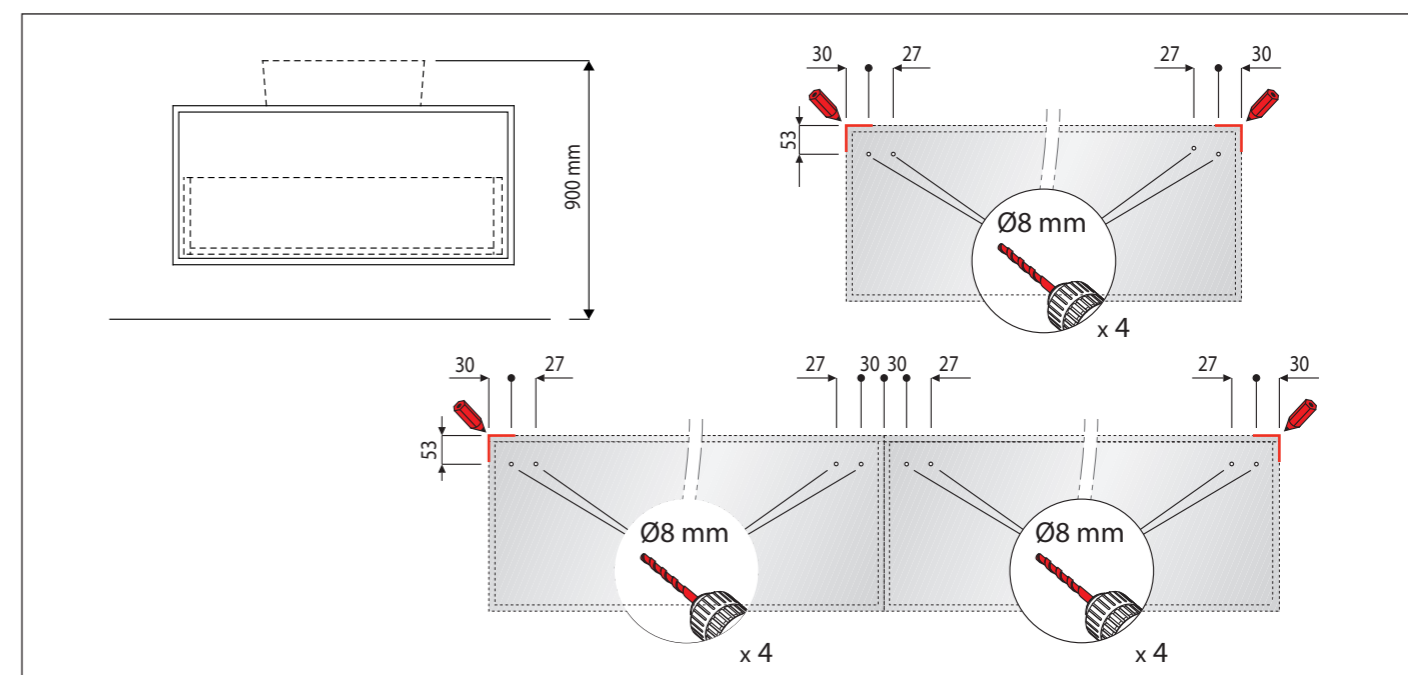

DE/FR/IT/EN/ES/NL/CS/LT/PL/HU/RU/BG