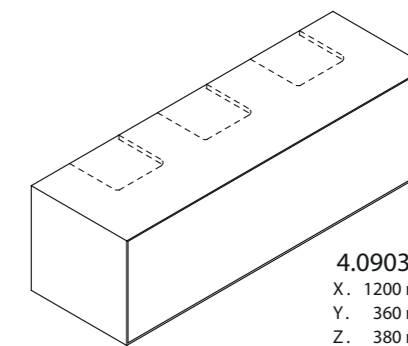

4.0900.0/3
 X. 900 mm
 Y. 360 mm
 Z. 380 mm

4.0903.0/1/2/3/4
 X. 1200 mm
 Y. 360 mm
 Z. 380 mm

4.0901.0/3
 X. 900 mm
 Y. 430 mm
 Z. 500 mm

4.0905.0/1/2/3/4
 X. 1200 mm
 Y. 430 mm
 Z. 500 mm

LAUFEN

Laufen Bathrooms AG
 Wahlenstrasse 46
 CH-4242 Laufen, Switzerland
 www.laufen.com