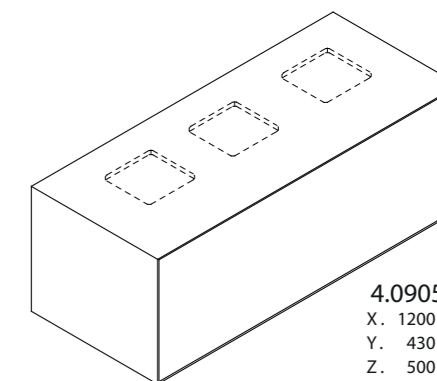

4.0900.0/3
 X. 900 mm
 Y. 360 mm
 Z. 380 mm

4.0903.0/1/2/3/4
 X. 1200 mm
 Y. 360 mm
 Z. 380 mm

4.0901.0/3
 X. 900 mm
 Y. 430 mm
 Z. 500 mm

4.0905.0/1/2/3/4
 X. 1200 mm
 Y. 430 mm
 Z. 500 mm

LAUFEN

Laufen Bathrooms AG
 Wahlenstrasse 46
 CH-4242 Laufen, Switzerland
 www.laufen.com