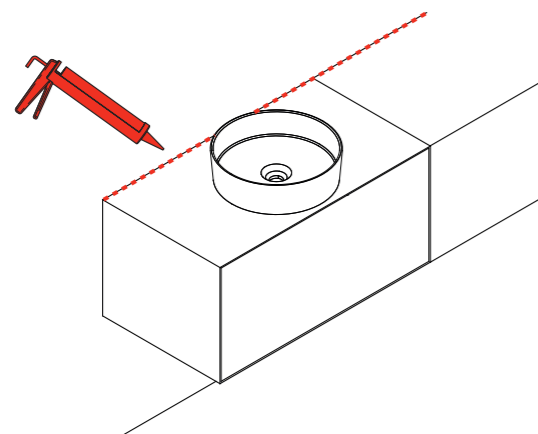

4.0900.0/3
 X. 900 mm
 Y. 360 mm
 Z. 380 mm

4.0903.0/1/2/3/4
 X. 1200 mm
 Y. 360 mm
 Z. 380 mm

4.0901.0/3
 X. 900 mm
 Y. 430 mm
 Z. 500 mm

4.0905.0/1/2/3/4
 X. 1200 mm
 Y. 430 mm
 Z. 500 mm

LAUFEN

Laufen Bathrooms AG
 Wahlenstrasse 46
 CH-4242 Laufen, Switzerland
 www.laufen.com