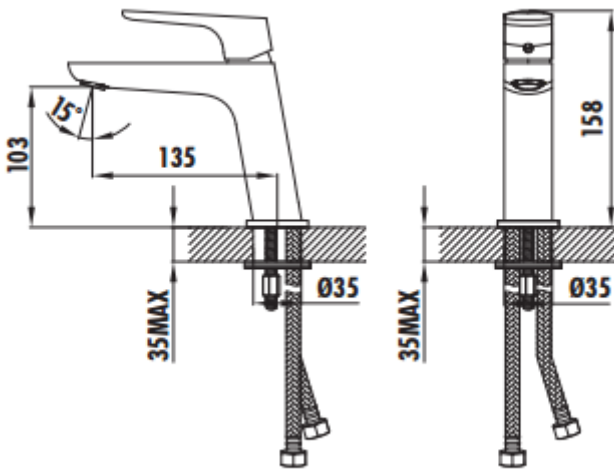

ÖZELLİKLER

SESSİZ SU AKIŞI
SAĞLAYAN PERLATÖR

%100 PİRİNÇ

KİREÇ TEMİZLEME
SİSTEMLİ PERLATÖR

KOLAY
DEĞİŞTİRİLEBİLİR
PERLATÖR

KOLAY
TEMİZLEME

Creavit önceden haber vermeksizin, ürünlerde ve teknik detaylarda değişiklik yapma hakkını saklı tutar. Renkler gerçekte olduğundan farklı görünebilir.

Kalite Yönetim Sistemi

Müşteri Memnuniyeti Belgesi

Çevre Yönetim Sistemi

İş Sağlığı ve Güvenliği Yönetim Sistemi

LGA

Alman Standartlarına Uygunluk Belgesi

kiwa

Hollanda Standartlarına Uygunluk Belgesi

GOST - R

Rusya Standartlarına Uygunluk Belgesi

UkrSEPRO

Ukrayna Standartlarına Uygunluk Belgesi

İsrail Standartlarına Uygunluk Belgesi

Nijerya Standartlarına Uygunluk Belgesi

Türk Standartlarına Uygunluk Belgesi