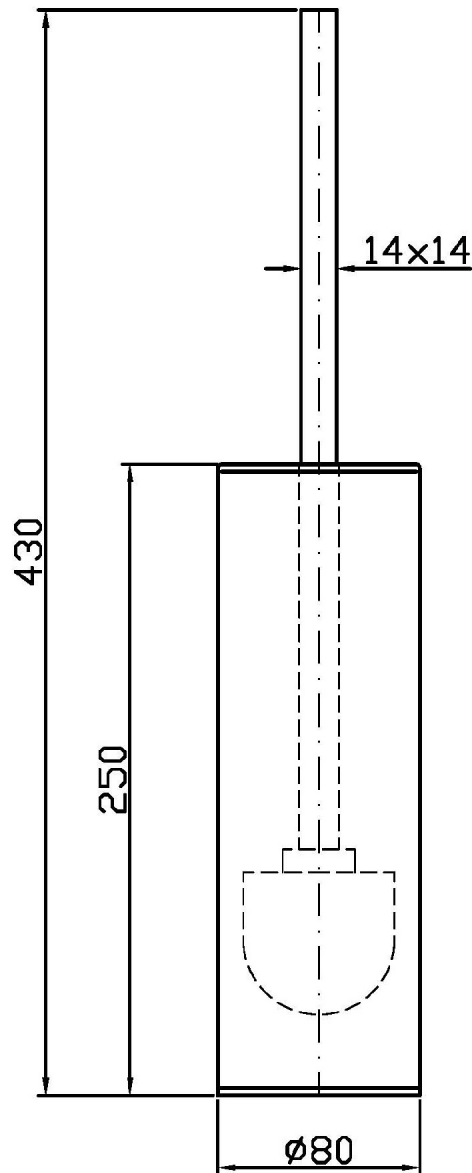

Cromo / Chrome

P70

PVD Oro Rosa / PVD
Rose Gold

AGUABLU

ZAC455

Disegno Complessivo / Overall Drawing

AGUABLU

ZAC455**Pesi e Misure / Weights and Sizes**

Peso (Kg) Weight (lb)	1,10 (Kg)	2,43 (lb)
Volume test (dc3) - (in3)	3,97 (dc3)	242,26 (in3)
h (mm) - (in)	90,00 (mm)	3,54 (in)
L1 (mm) - (in)	100,00 (mm)	3,94 (in)
L2 (mm) - (in)	440,00 (mm)	17,32 (in)