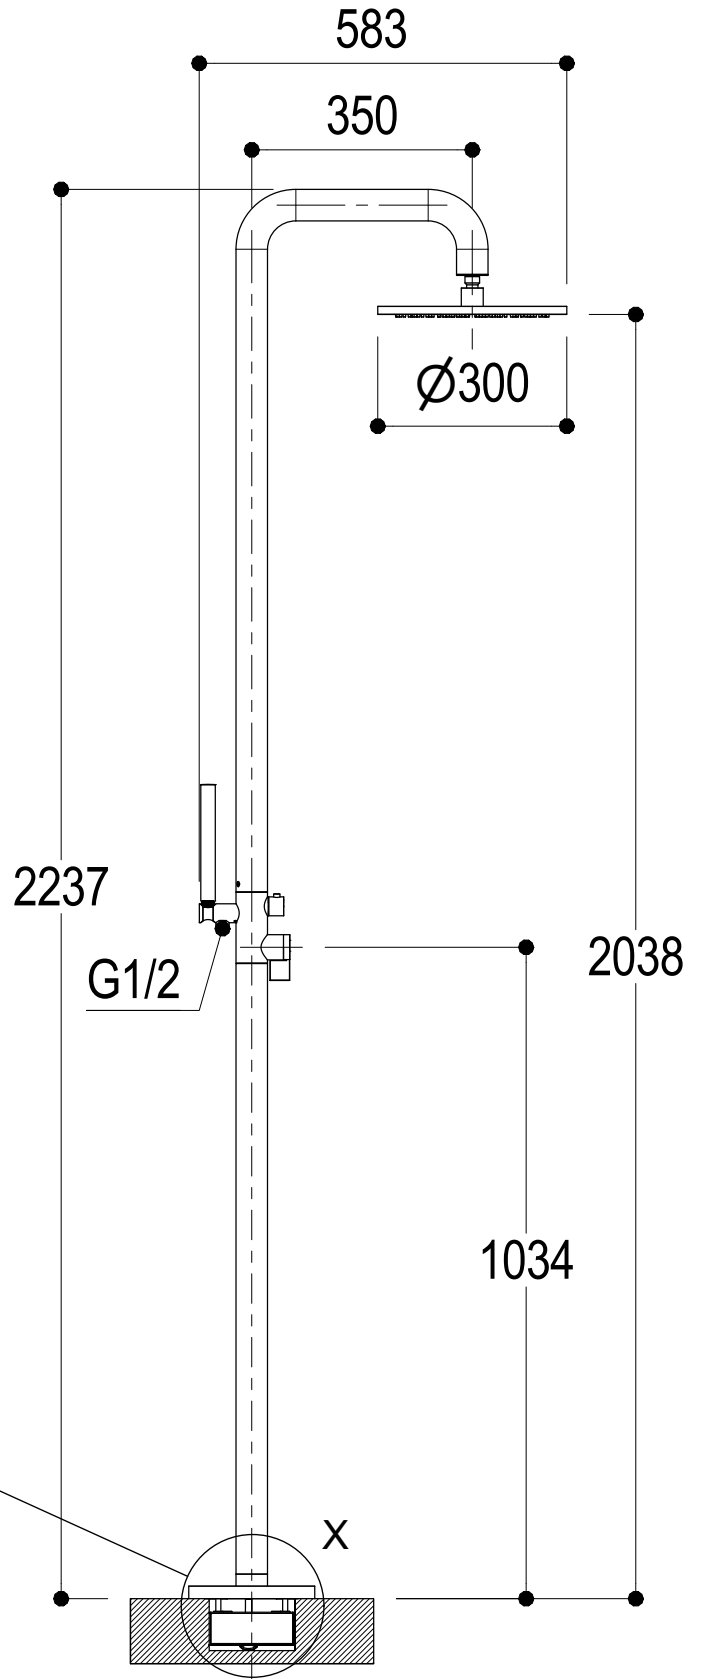

SCHEDA TECNICA / TECHNICAL DATA

RUBINETTERIE RITMONIO S.R.L. si riserva tutti i diritti connessi con il presente documento e con l'oggetto o la materia ivi rappresentati con divieto di riprodurlo, utilizzarlo o renderlo accessibile a terzi in assenza di previa autorizzazione. Disegno CAD non modificabile a mano

Vista ISO

Ritmonio
Living a quality experience.
13019 VARALLO - (VC) - ITALY

SERIE DOT316 ROUND

CODICE PR50DJ2S2

DATA EMISSIONE 11/06/20

DENOMINAZIONE Colonna per doccia da terra
Standing floor shower

REVISIONE /
/