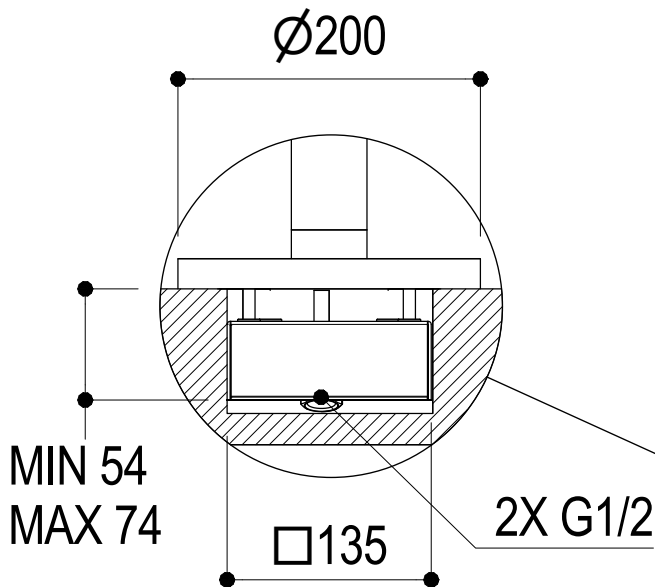

Vista ISO

Ritmonio
Living a quality experience.
13019 VARALLO - (VC) - ITALY

SERIE DOT316 ROUND

CODICE PR50DJ2S2

DATA EMISSIONE 11/06/20

DENOMINAZIONE Colonna per doccia da terra
Standing floor shower

REVISIONE /
/