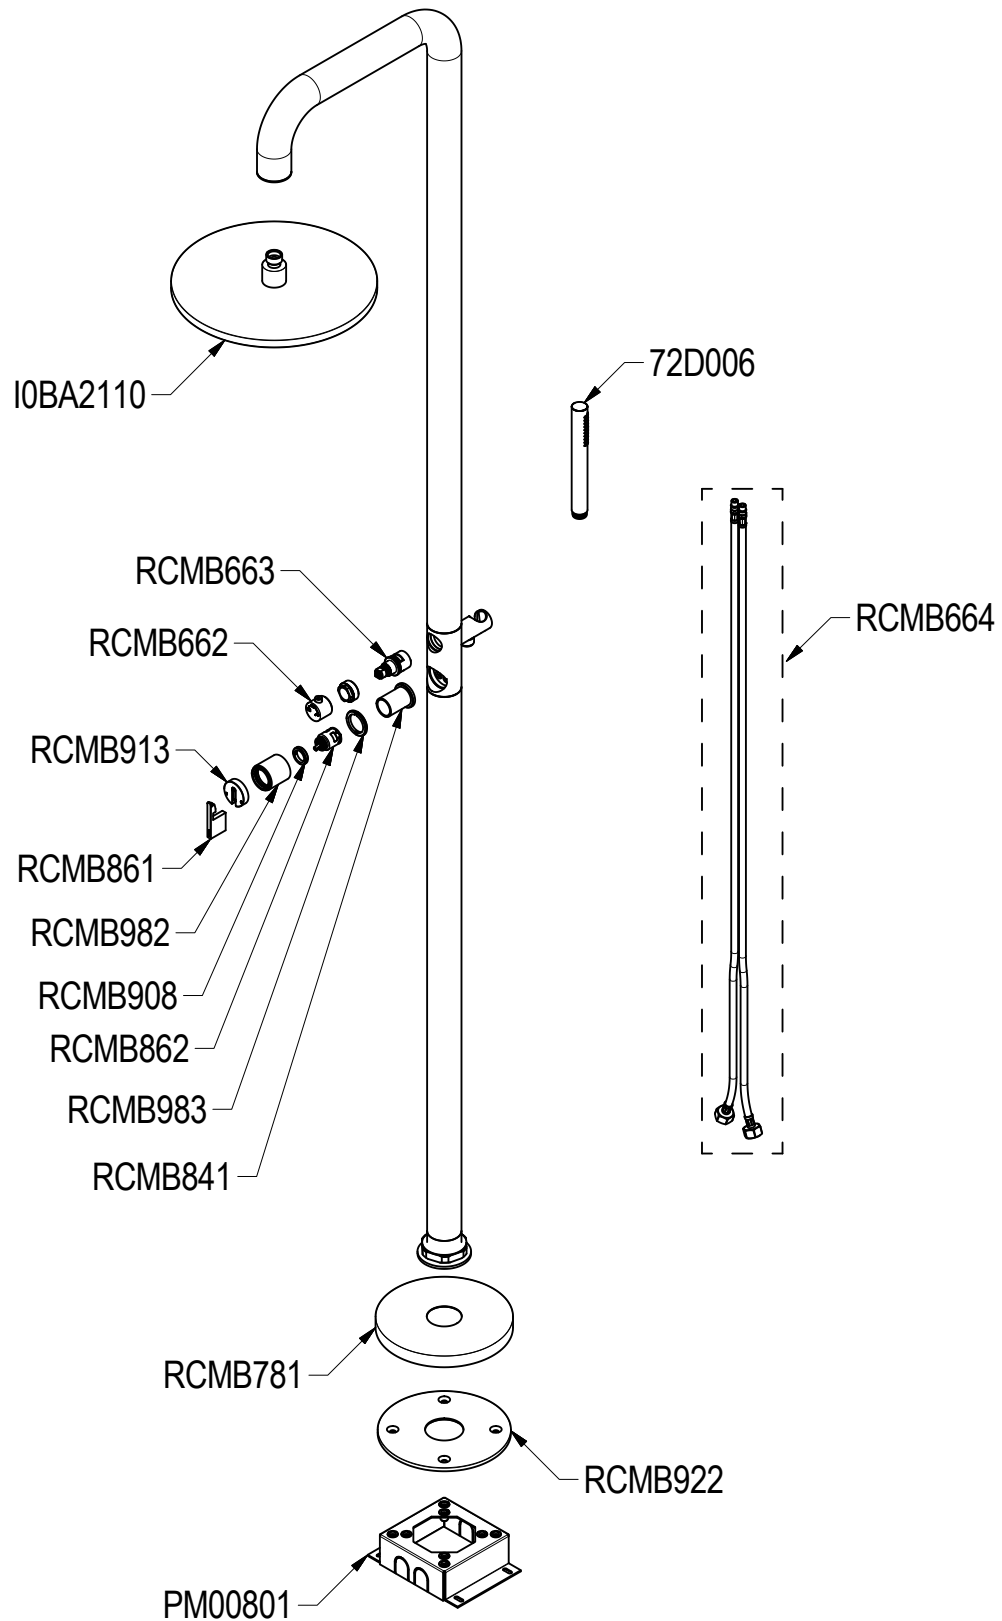

SCHEDA TECNICA / TECHNICAL DATA

RUBINETTERIE RITMONIO S.R.L. si riserva tutti i diritti connessi con il presente documento e con l'oggetto o la materia ivi rappresentati con divieto di riprodurlo, utilizzarlo o renderlo accessibile a terzi in assenza di previa autorizzazione. Disegno CAD non modificabile a mano

Ritmonio
Living a quality experience.
13019 VARALLO - (VC) - ITALY

SERIE DOT316 ROUND

CODICE PR50DJ2S2

DATA EMISSIONE 23/07/2020

DENOMINAZIONE Colonna doccia da terra
Standing shower column

REVISIONE /
/