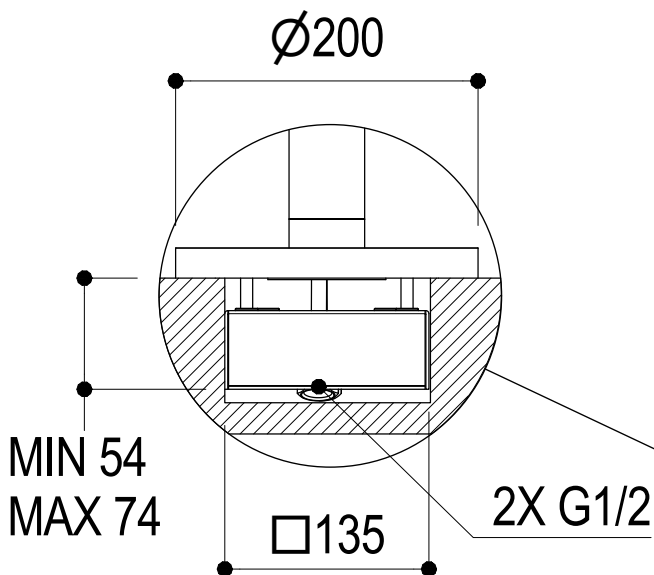

Vista ISO

**Ritmonio**  
Living a quality experience.  
13019 VARALLO - (VC) - ITALY

SERIE DOT316 ROUND

CODICE PR50DJ203

DATA EMISSIONE 11/06/20

DENOMINAZIONE Colonna per doccia da terra  
Standing floor shower