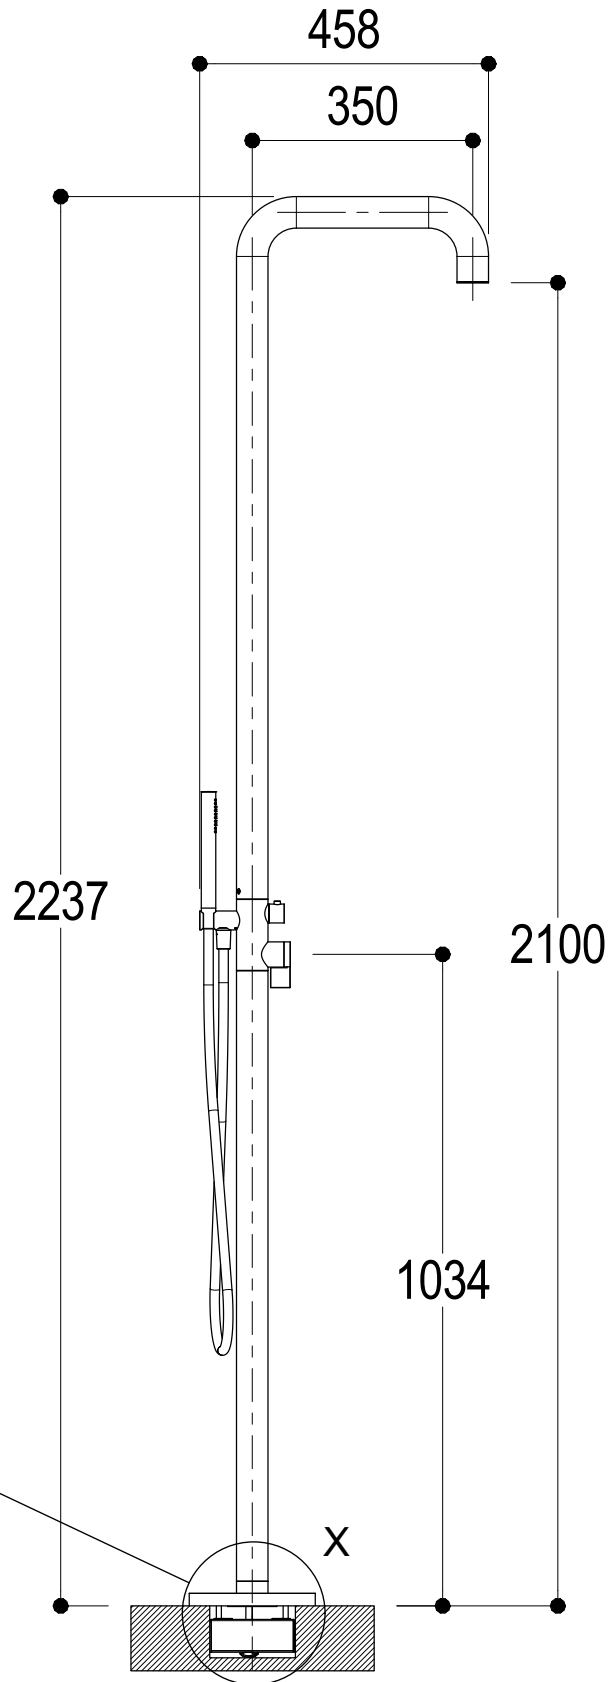

# SCHEDA TECNICA / TECHNICAL DATA

RUBINETTERIE RITMONIO S.R.L. si riserva tutti i diritti connessi con il presente documento e con l'oggetto o la materia ivi rappresentati con divieto di riprodurlo, utilizzarlo o renderlo accessibile a terzi in assenza di previa autorizzazione. Disegno CAD non modificabile a mano

Vista ISO

**Ritmonio**  
Living a quality experience.  
13019 VARALLO - (VC) - ITALY

SERIE DOT316 ROUND

CODICE PR50DJ203

DATA EMISSIONE 11/06/20

DENOMINAZIONE Colonna per doccia da terra  
Standing floor shower