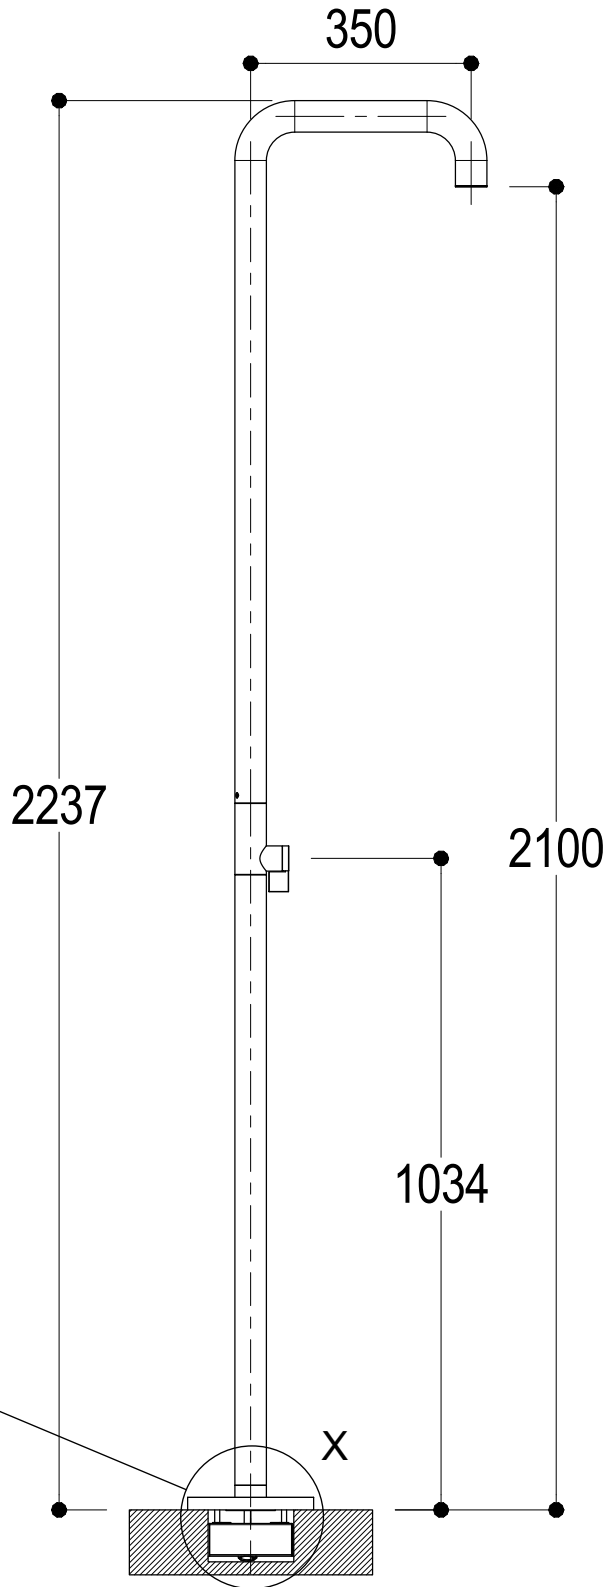

SCHEDA TECNICA / TECHNICAL DATA

RUBINETTERIE RITMONIO S.R.L. si riserva tutti i diritti connessi con il presente documento e con l'oggetto o la materia ivi rappresentati con divieto di riprodurlo, utilizzarlo o renderlo accessibile a terzi in assenza di previa autorizzazione. Disegno CAD non modificabile a mano

Vista ISO

Ritmonio
Living a quality experience.
13019 VARALLO - (VC) - ITALY

SERIE DOT316 ROUND

CODICE PR50DJ2Q3

DATA EMISSIONE 11/06/20

DENOMINAZIONE Colonna monoacqua per doccia da terra
Standing floor one-water shower