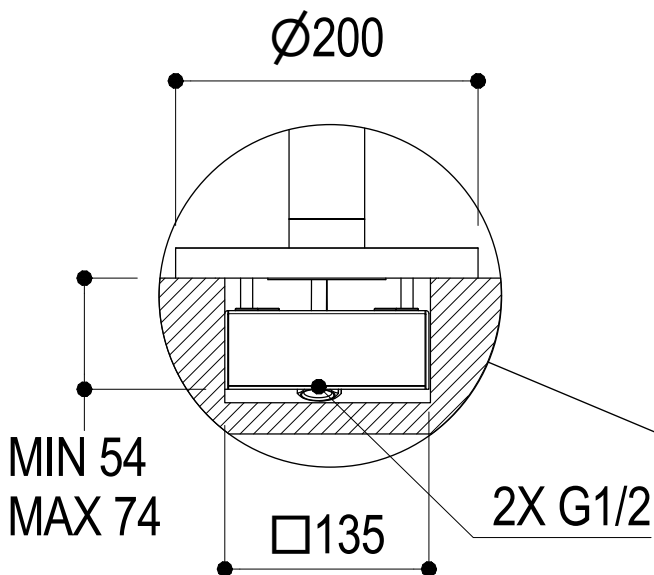

Vista ISO

Ritmonio
Living a quality experience.
13019 VARALLO - (VC) - ITALY

SERIE DOT316 ROUND

CODICE PR50DJ2Q3

DATA EMISSIONE 11/06/20

DENOMINAZIONE Colonna monoacqua per doccia da terra
Standing floor one-water shower