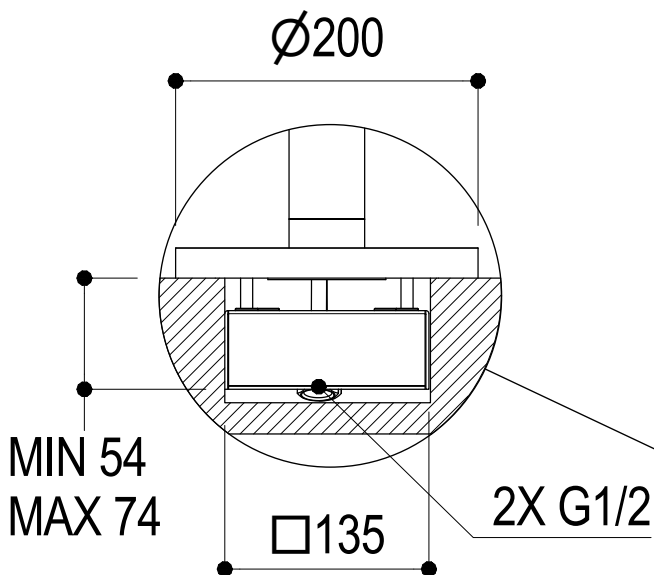

Vista ISO

Ritmonio
Living a quality experience.
13019 VARALLO - (VC) - ITALY

SERIE DOT316 ROUND

CODICE PR50DJ2S3

DATA EMISSIONE 11/06/20

DENOMINAZIONE Colonna per doccia da terra
Standing floor shower

REVISIONE /
/