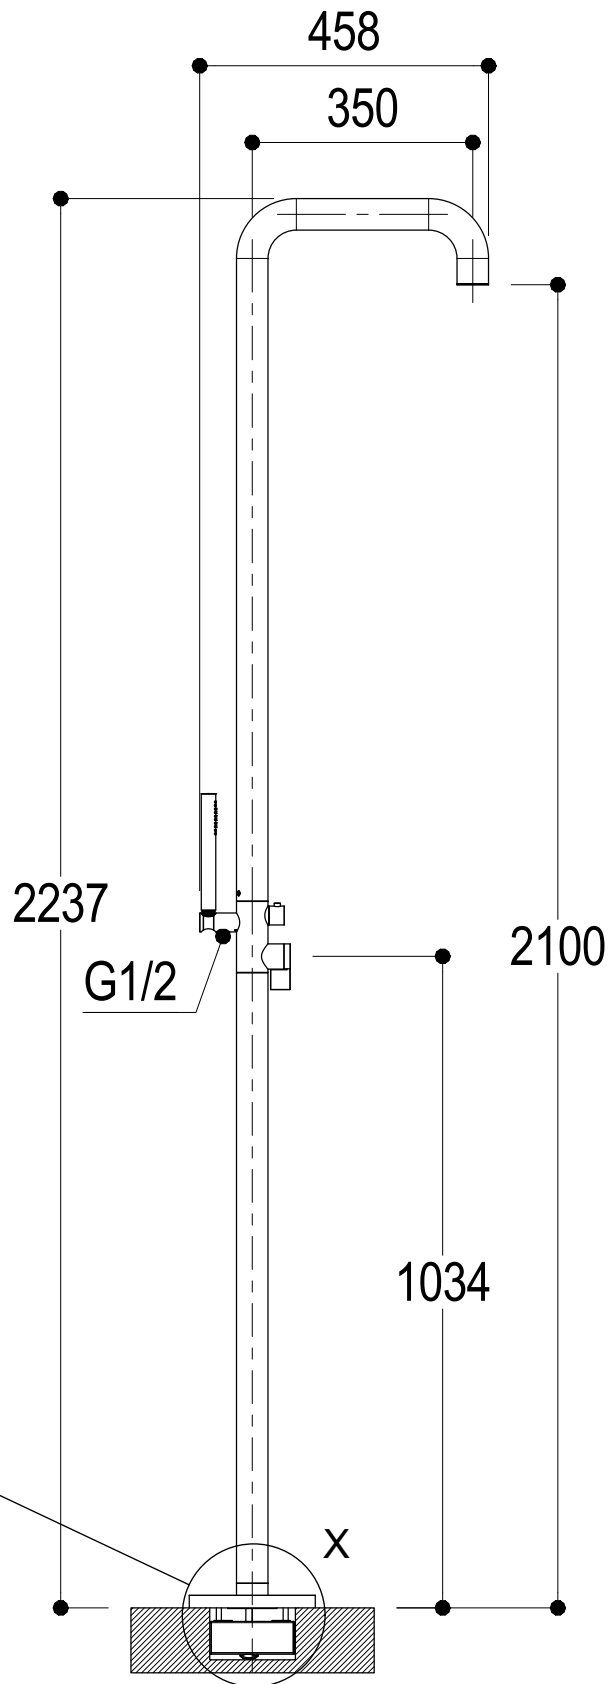

SCHEDA TECNICA / TECHNICAL DATA

RUBINETTERIE RITMONIO S.R.L. si riserva tutti i diritti connessi con il presente documento e con l'oggetto o la materia ivi rappresentati con divieto di riprodurlo, utilizzarlo o renderlo accessibile a terzi in assenza di previa autorizzazione. Disegno CAD non modificabile a mano

Vista ISO

Ritmonio
Living a quality experience.
13019 VARALLO - (VC) - ITALY

SERIE DOT316 ROUND

CODICE PR50DJ2S3

DATA EMISSIONE 11/06/20

DENOMINAZIONE Colonna per doccia da terra
Standing floor shower

REVISIONE /
/