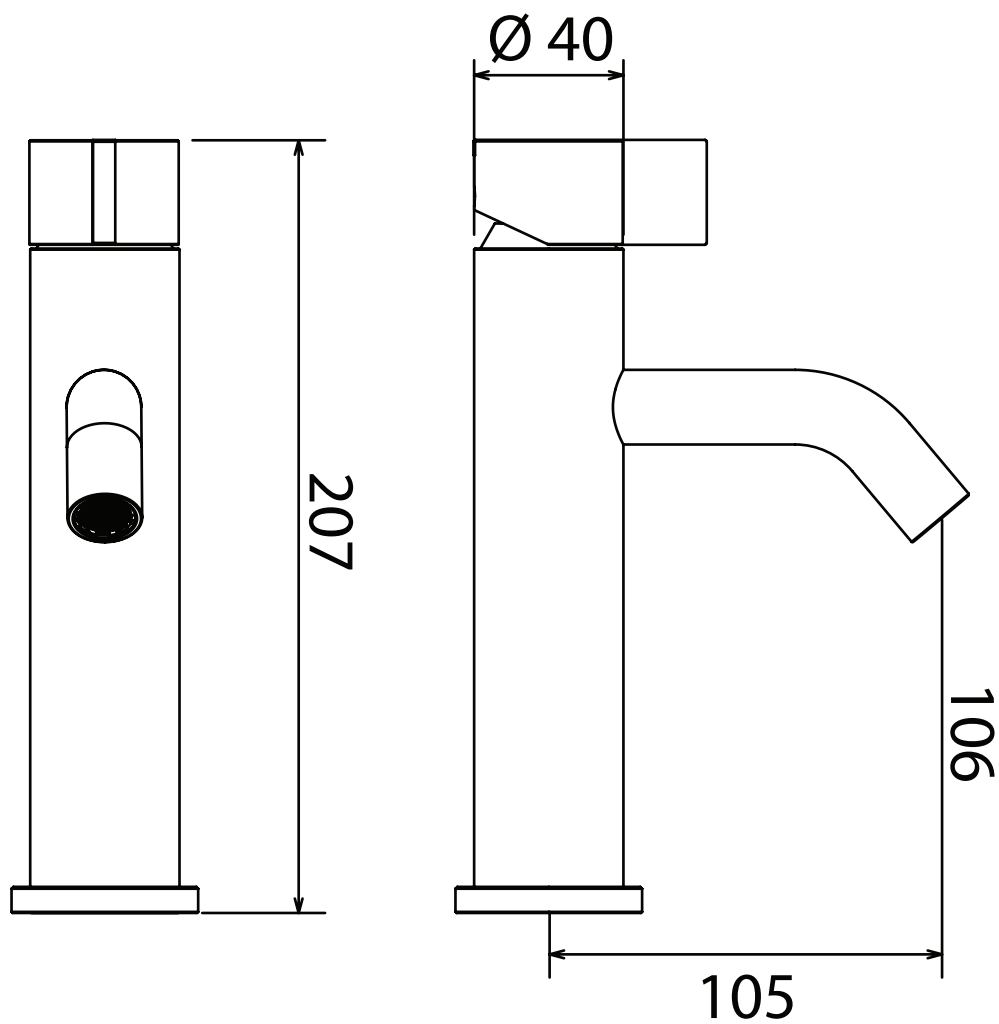

# INSERT

INS 001

Top-mounted mixer for basin  
Miscelatore lavabo da piano  
Mezcladora de llano para lavabos  
Mitigeur au plan pour lavabo  
Mischer für Waschbecken