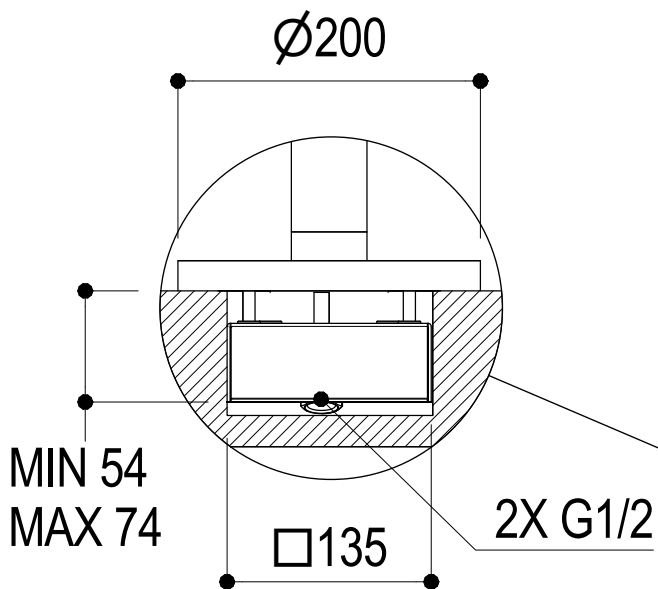

Vista ISO

**Ritmonio**  
Living a quality experience.  
13019 VARALLO - (VC) - ITALY

SERIE DOT316 ROUND

CODICE PR50DJ2Q2

DATA EMISSIONE 11/06/20

DENOMINAZIONE Colonna monoacqua per doccia da terra  
Standing floor one-water shower