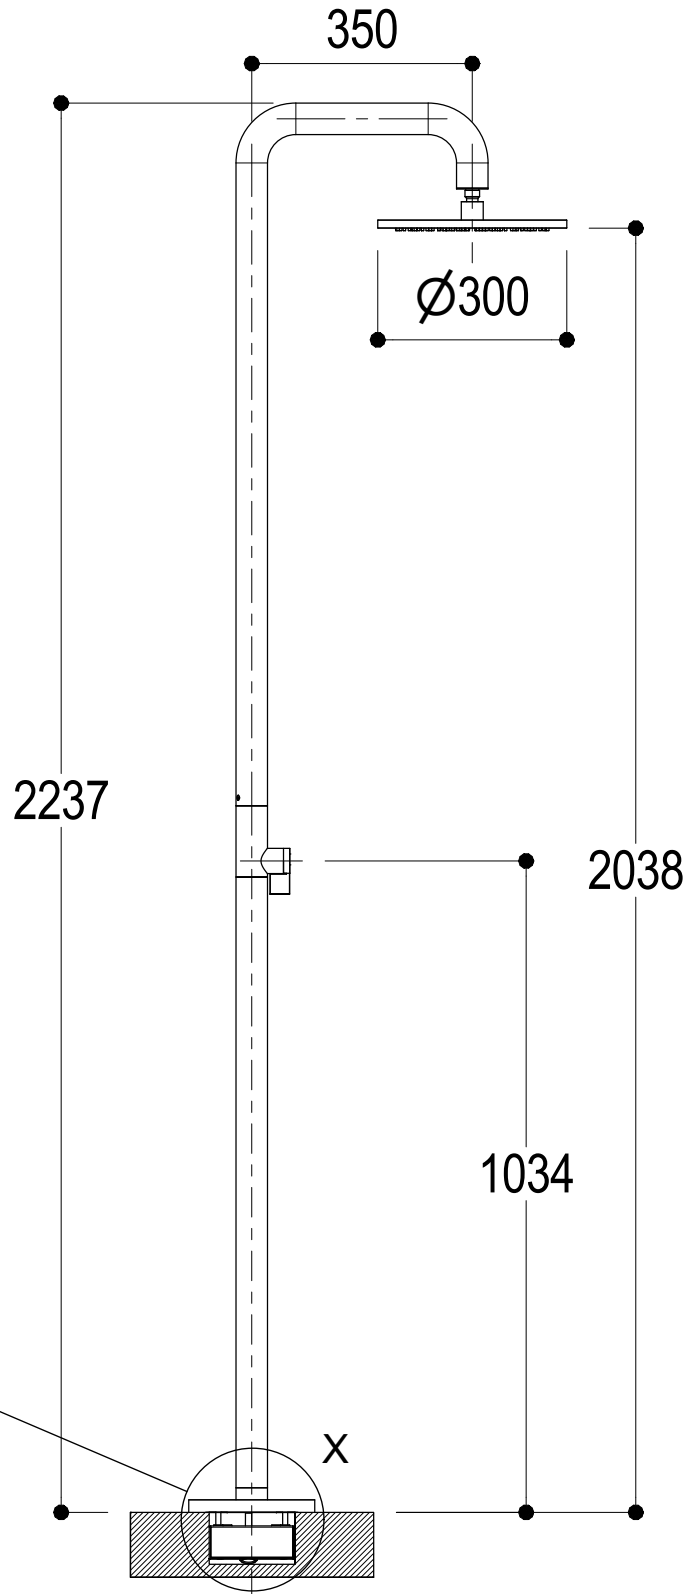

# SCHEDA TECNICA / TECHNICAL DATA

RUBINETTERIE RITMONIO S.R.L. si riserva tutti i diritti connessi con il presente documento e con l'oggetto o la materia ivi rappresentati con divieto di riprodurlo, utilizzarlo o renderlo accessibile a terzi in assenza di previa autorizzazione. Disegno CAD non modificabile a mano

Vista ISO

**Ritmonio**  
Living a quality experience.  
13019 VARALLO - (VC) - ITALY

SERIE DOT316 ROUND

CODICE PR50DJ2Q2

DATA EMISSIONE 11/06/20

DENOMINAZIONE Colonna monoacqua per doccia da terra  
Standing floor one-water shower