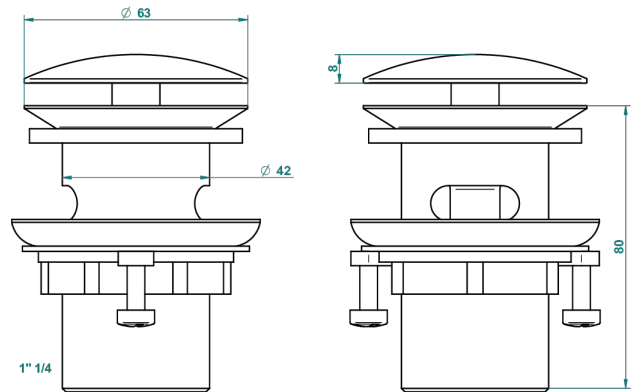

Донный клапан из нержавеющей стали для раковины с механизмом «клик-клак», европейская модель

1" 1/4

63

42

80

58432

03/02/2016

ХАРАКТЕРИСТИКИ

- James
- Донный клапан из нержавеющей стали для раковины с механизмом «клик-клак», европейская модель

ДОСТУПНЫЕ ВАРИАНТЫ ПОКРЫТИЙ

Матовая нержавеющая сталь - A09