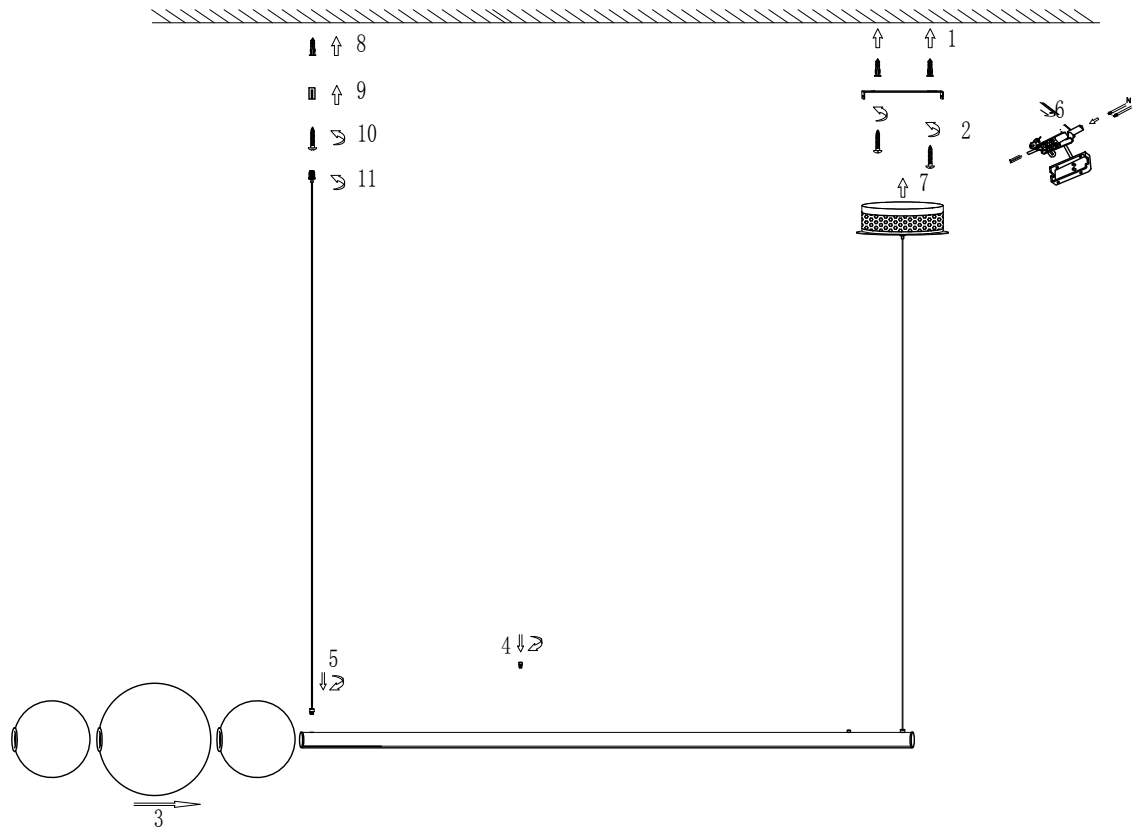

# Instruction

MOD063PL-L50G3K

MAX 50W  
3900 Lumen

Model: MOD063PL-L50G3K  
Collection: Modern

Pendant Lamps