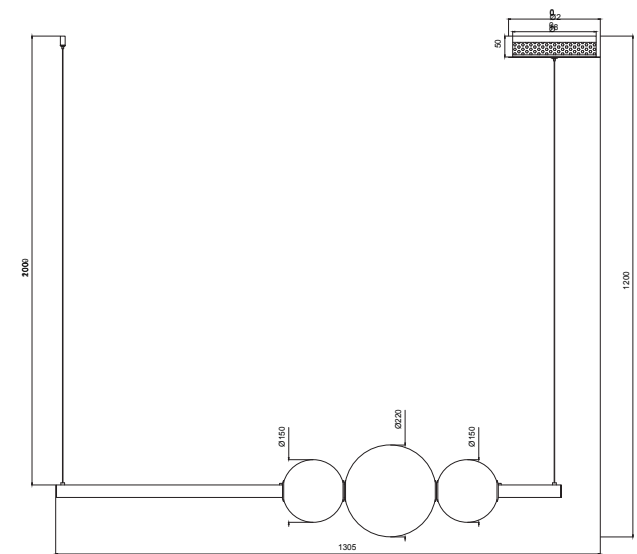

# Instruction

MOD063PL-L50G3K

MAX 50W  
3900 Lumen

Model: MOD063PL-L50G3K  
Collection: Modern

Pendant Lamps