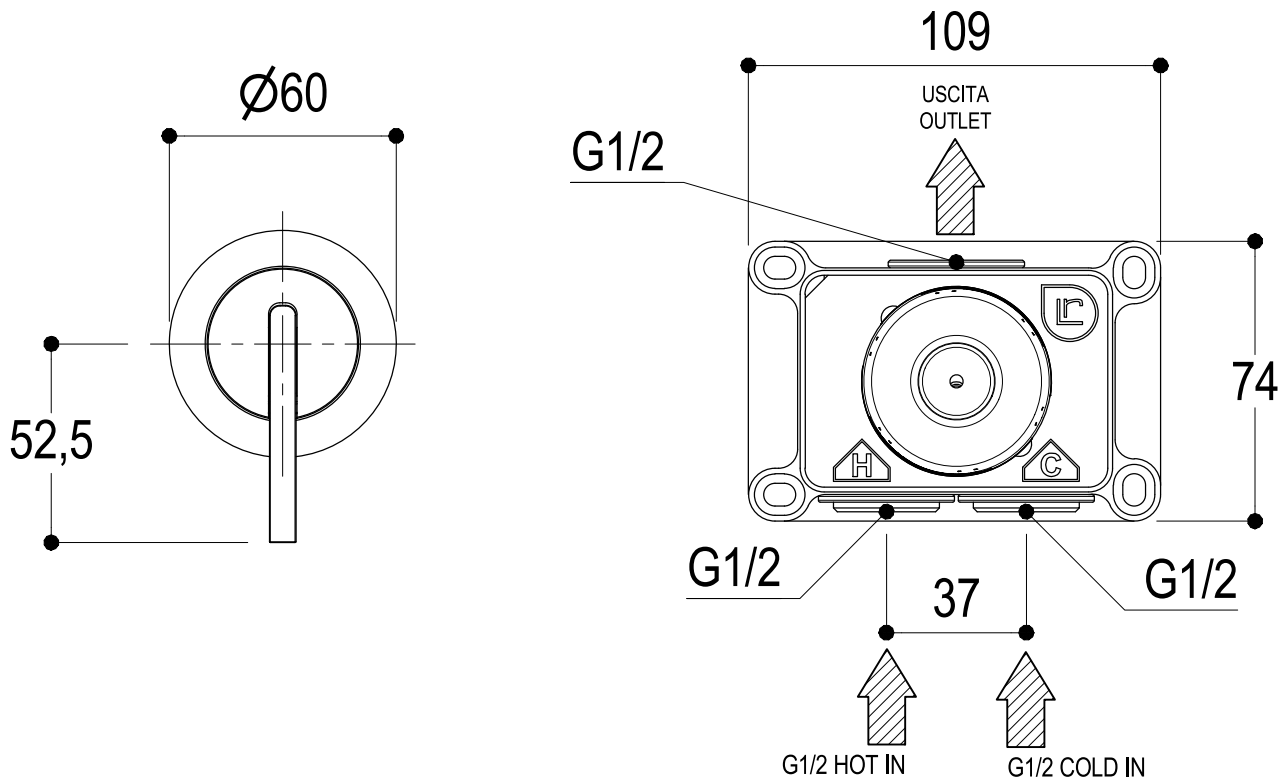

Ritmonio
Living a quality experience.
13019 VARALLO - (VC) - ITALY

SERIE DOT316

CODICE PR50FB201

DATA EMISSIONE 26/09/18

DENOMINAZIONE Miscelatore monocomando lavabo ad incasso
Built-in single lever basin mixer