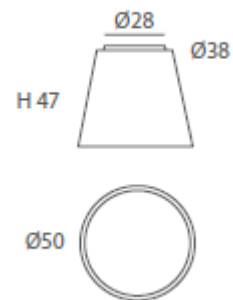

Cuerda: ver colores estándar /

Cord: see standard colors

INSTALACIÓN / INSTALLATION

- E27 LED 3x10W Ø6cm 

* Archivos 3D y ficheros fotométricos disponibles en web / *3D and photometric files available on the web*
*(bombillas no incluidas / *lamps not included*)