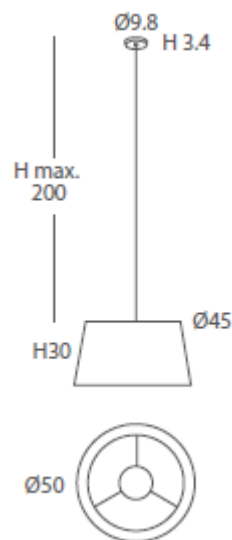

Florón cromo, blanco mate o
níquel satinado /

Canopy chrome, matt white or satin nickel

Cuerda: ver colores estándar /

Cord: see standard colors

INSTALACIÓN / INSTALLATION

- E27 LED 1x10W Ø6cm 

A++ 

*(bombillas no incluidas / *lamps not included*)

INSTALACIÓN / *INSTALLATION*

- E27 LED 1x10W Ø6cm 

- E27 LED 1x20W 

A++ A

Consultar disponibilidad de pantallas ECO / *Check available ECO-lampshades*

* Archivos 3D y ficheros fotométricos disponibles en web / *3D and photometric files available on the web*
*(bombillas no incluidas / *lamps not included*)