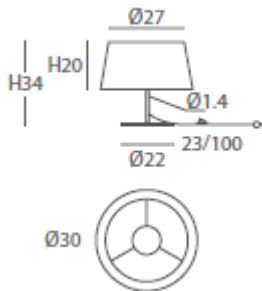

INSTALACIÓN / INSTALLATION
- E27 LED 4x10W Ø6cm 

- PCB-LED 40W 700mA   
Cálida / Warm 3000K 2400lm
Neutra / Neutral 4000K 2510lm

A++ A

*(bombillas no incluidas / lamps not included)

 dim 1-10V  dim DALI  dim PUSH

INSTALACIÓN / INSTALLATION
- E27 LED 1x10W Ø6cm 

REF.
24002

PIE DE SALÓN / FLOOR LAMP
IP20

MATERIAL
Metal y cuerda / Metal and cord

ACABADO / FINISH
Blanco texturado / Granulated white
Cuerda: ver colores estándar /
Cord: see standard colors

INSTALACIÓN / INSTALLATION
- E27 LED 1x10W Ø6cm 

- E27 LED 1x20W 

*(bombillas no incluidas / lamps not included)

* Archivos 3D y ficheros fotométricos disponibles en web / 3D and photometric files available on the web