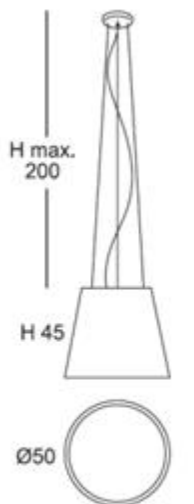

Florón cromo, blanco mate o
níquel satinado /

Canopy chrome, matt white or satin nickel

Cuerda: ver colores estándar /

Cord: see standard colors

INSTALACIÓN / INSTALLATION

- E27 LED 1x10W Ø6cm 

A++ 

*(bombillas no incluidas / *lamps not included*)

INSTALACIÓN / *INSTALLATION*

- E27 LED 1x10W Ø6cm 

- E27 LED 1x20W 

A++ A

Consultar disponibilidad de pantallas ECO / *Check available ECO-lampshades*

* Archivos 3D y ficheros fotométricos disponibles en web / *3D and photometric files available on the web*
*(bombillas no incluidas / *lamps not included*)