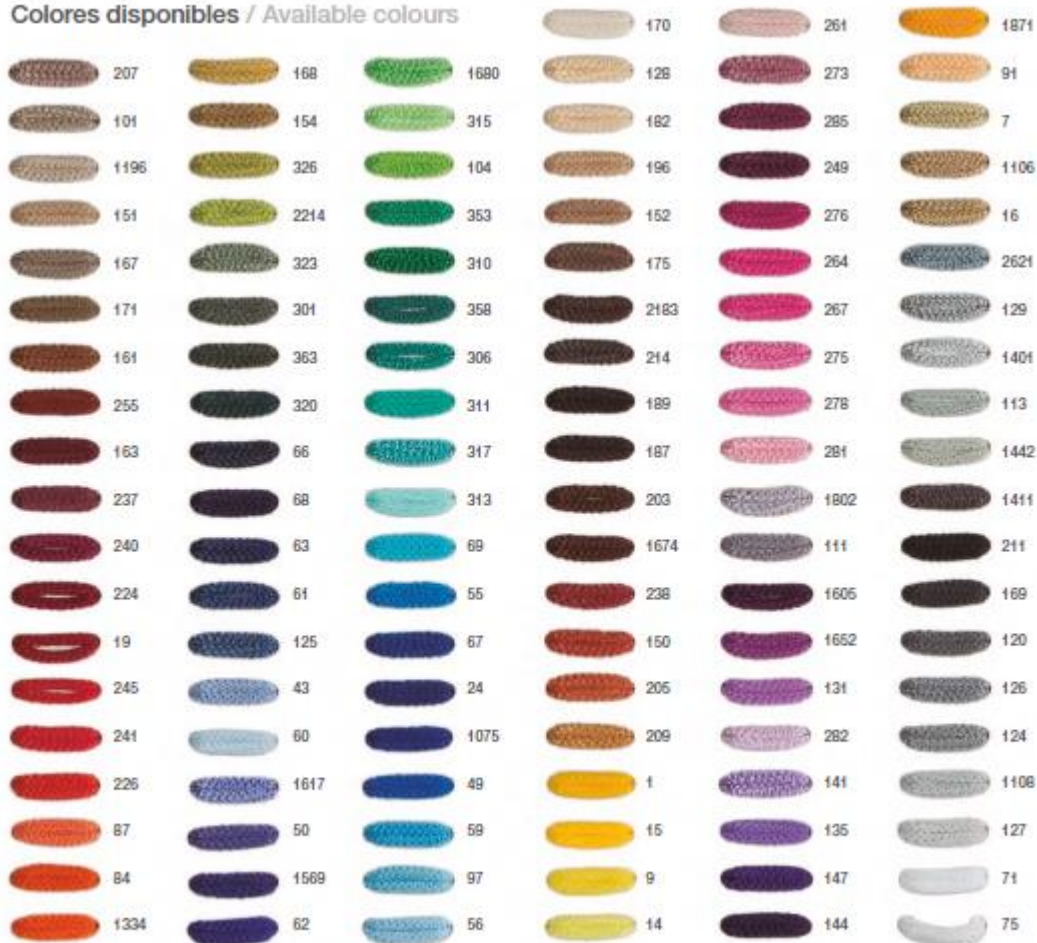

MATERIAL
Metal y cuerda / *Metal and cord*

ACABADO / *FINISH*
Florón cromo, blanco mate o
níquel satinado /
Canopy chrome, matt white or satin nickel
Cuerda: ver colores estándar /
Cord: see standard colors

24800/L50

24800/60

24800/80

REF.
24800/L50

COLGANTE / SUSPENSION
IP20

MATERIAL
Metal, metacrilato y cuerda /
Metal, PMMA and cord

ACABADO / FINISH
Florón cromo, blanco mate o
níquel satinado /
Canopy chrome, matt white or satin nickel
Difusor blanco hielo / white frosted diffuser
Cuerda: ver colores estándar /
Cord: see standard colors

INSTALACIÓN / INSTALLATION
- E27 LED 3x10W Ø6cm

REF.
24800/80

COLGANTE / SUSPENSION
IP20

MATERIAL
Metal, metacrilato y cuerda /
Metal, PMMA and cord

ACABADO / FINISH
Florón cromo, blanco mate o
níquel satinado /
Canopy chrome, matt white or satin nickel
Difusor blanco hielo / white frosted diffuser
Cuerda: ver colores estándar /
Cord: see standard colors

CARTA DE COLORES CUERDAS / CORD COLOR CHART

Colores disponibles / Available colours

*El color de Pantone es orientativo / Pantone color is illustrative.