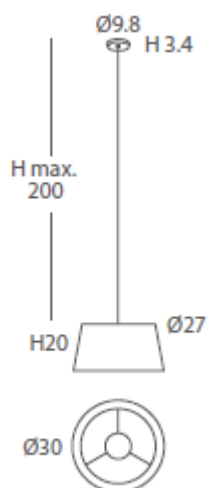

Cuerda: ver colores estándar /

Cord: see standard colors

INSTALACIÓN / INSTALLATION

- E27 LED 3x10W Ø6cm 

* Archivos 3D y ficheros fotométricos disponibles en web / *3D and photometric files available on the web*
*(bombillas no incluidas / *lamps not included*)

ACABADO / FINISH

Florón cromo, blanco mate o
níquel satinado /

Canopy chrome, matt white or satin nickel

Cuerda: ver colores estándar /

Cord: see standard colors

INSTALACIÓN / INSTALLATION

- E27 LED 1x10W Ø6cm 

Florón cromo, blanco mate o
níquel satinado /

Canopy chrome, matt white or satin nickel

Cuerda: ver colores estándar /

Cord: see standard colors

INSTALACIÓN / INSTALLATION

- E27 LED 1x10W Ø6cm 

A++ 

*(bombillas no incluidas / *lamps not included*)