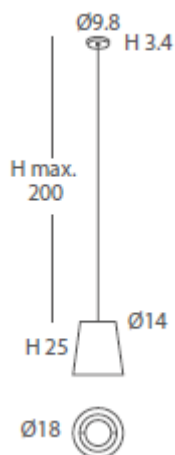

24800/18-E

24800/30

REF.

24800/18 - E (ECO)

COLGANTE / SUSPENSION

IP20

MATERIAL

Metal y cuerda / *Metal and cord*

ACABADO / FINISH

Florón cromo, blanco mate o
níquel satinado /

Canopy chrome, matt white or satin nickel

Cuerda: ver colores estándar /

Cord: see standard colors

INSTALACIÓN / INSTALLATION

- E27 LED 1x10W Ø6cm

A++

REF.

24800/30

COLGANTE / SUSPENSION

IP20

MATERIAL

Metal y cuerda / *Metal and cord*

ACABADO / FINISH

Florón cromo, blanco mate o
níquel satinado /

Canopy chrome, matt white or satin nickel

Cuerda: ver colores estándar /

Cord: see standard colors