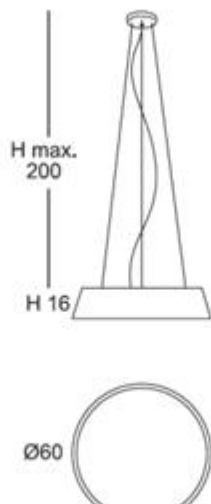

24800/60

REF.
24800/L50

COLGANTE / SUSPENSION
IP20

MATERIAL
Metal, metacrilato y cuerda /
Metal, PMMA and cord

ACABADO / FINISH
Florón cromo, blanco mate o
níquel satinado /
Canopy chrome, matt white or satin nickel
Difusor blanco hielo / white frosted diffuser
Cuerda: ver colores estándar /
Cord: see standard colors

INSTALACIÓN / INSTALLATION
- E27 LED 3x10W Ø6cm

REF.
24800/60

COLGANTE / SUSPENSION
IP20

MATERIAL
Metal, metacrilato y cuerda /
Metal, PMMA and cord

ACABADO / FINISH
Florón cromo, blanco mate o
níquel satinado /
Canopy chrome, matt white or satin nickel
Difusor blanco hielo / white frosted diffuser
Cuerda: ver colores estándar /
Cord: see standard colors

INSTALACIÓN / INSTALLATION
- E27 LED 3x10W Ø6cm

REF.
24800/80

COLGANTE / SUSPENSION
IP20

MATERIAL
Metal, metacrilato y cuerda /
Metal, PMMA and cord

ACABADO / FINISH
Florón cromo, blanco mate o
níquel satinado /
Canopy chrome, matt white or satin nickel
Difusor blanco hielo / white frosted diffuser
Cuerda: ver colores estándar /
Cord: see standard colors

INSTALACIÓN / INSTALLATION
- E27 LED 4x10W Ø6cm

OPCIÓN: Cuerda ECO / OPTION: Cord ECO

* Archivos 3D y ficheros fotométricos disponibles en web / 3D and photometric files available on the web
*(bombillas no incluidas / lamps not included)