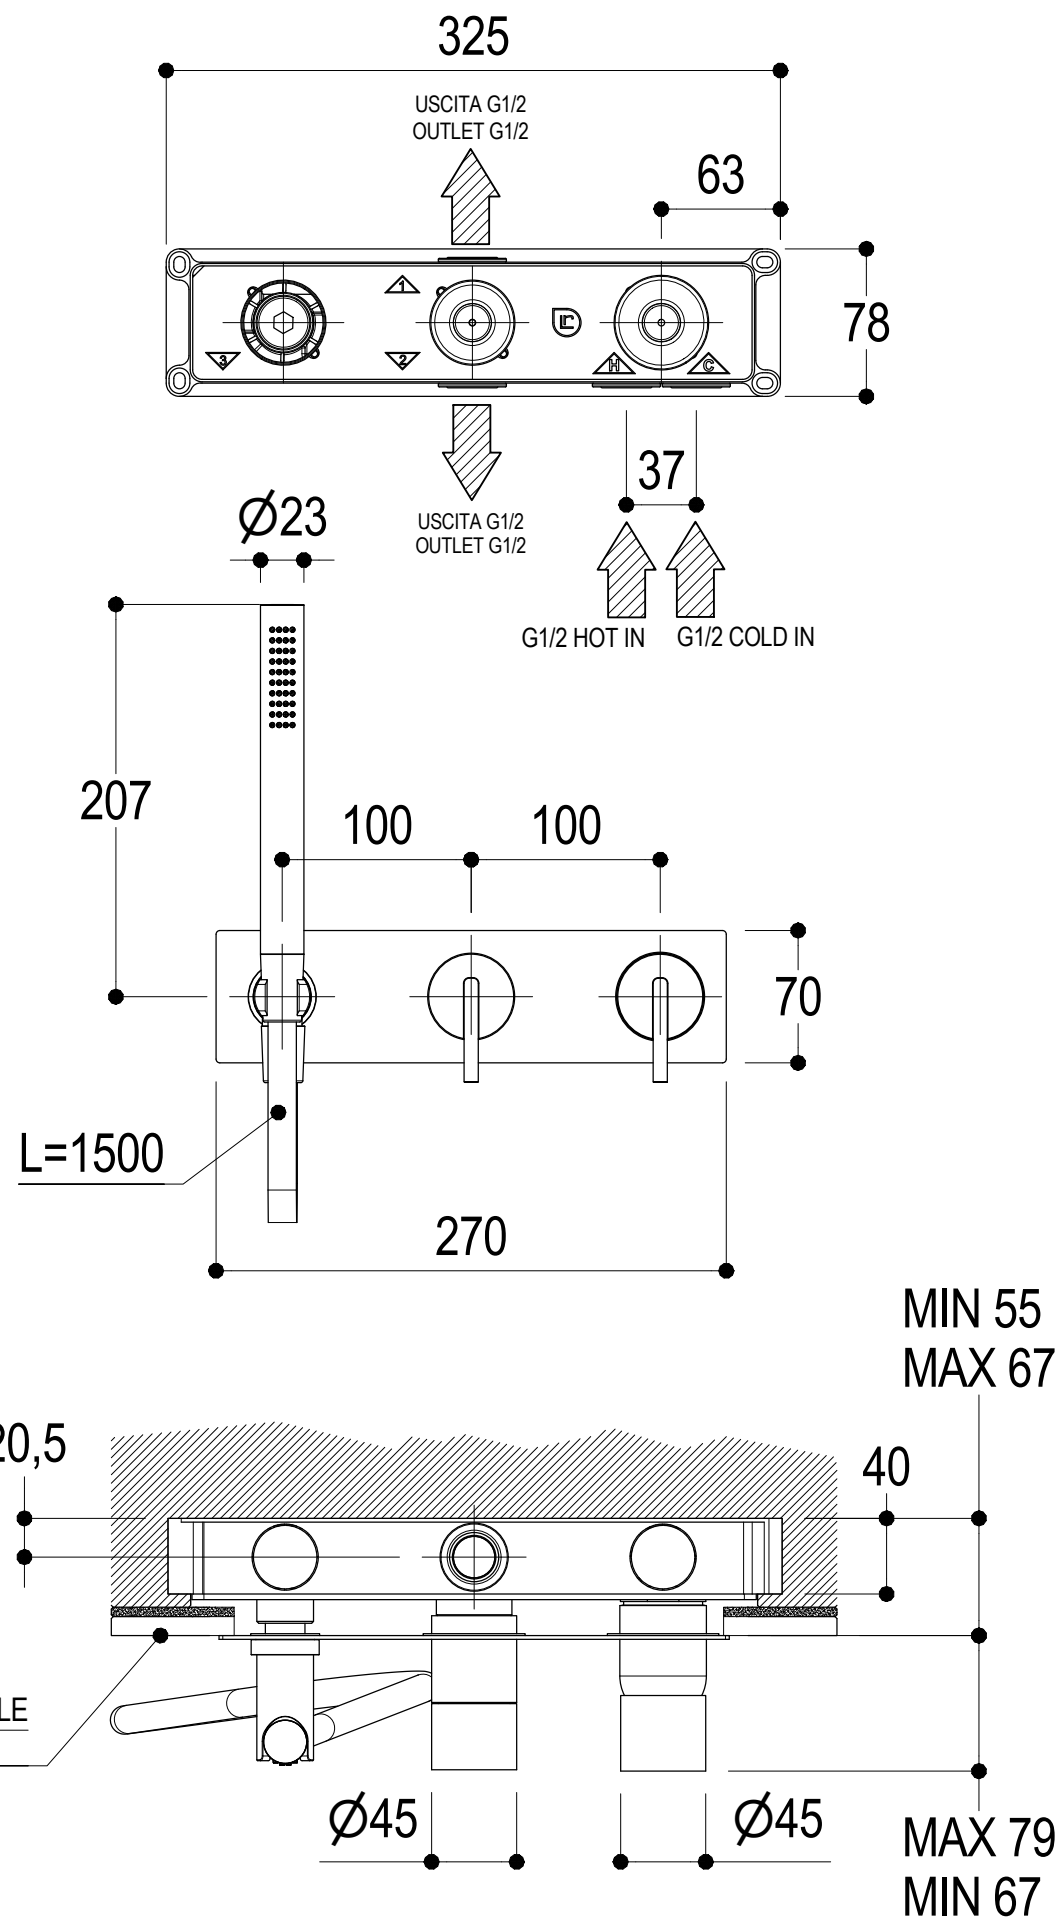

SCHEDA TECNICA / TECHNICAL DATA

RUBINETTERIE RITMONIO S.R.L. si riserva tutti i diritti connessi con il presente documento e con l'oggetto o la materia ivi rappresentati con divieto di riprodurlo, utilizzarlo o renderlo accessibile a terzi in assenza di previa autorizzazione. Disegno CAD non modificabile a mano

Vista ISO

Ritmonio
Living a quality experience.
13019 VARALLO - (VC) - ITALY

SERIE DOT316 ROUND	CODICE PR50GF102	DATA EMISSIONE 08/06/2020
DENOMINAZIONE Miscelatore monocomando doccia incasso 3 fori Three holes built-in single lever shower mixer		REVISIONE /