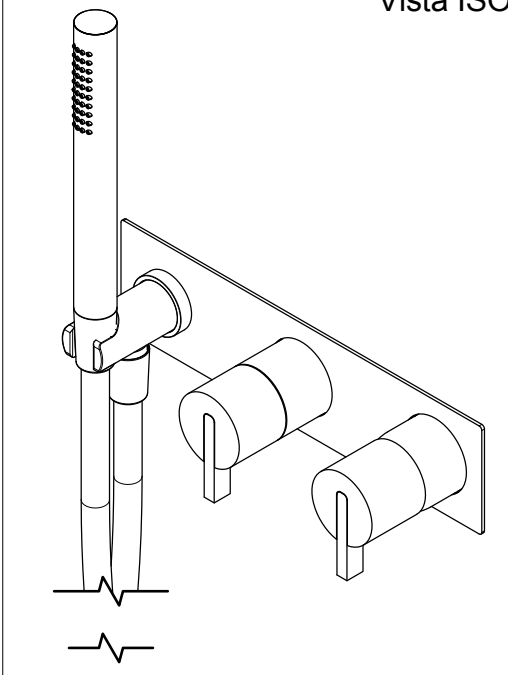

SCHEDA TECNICA / TECHNICAL DATA

RUBINETTERIE RITMONIO S.R.L. si riserva tutti i diritti connessi con il presente documento e con l'oggetto o la materia ivi rappresentati con divieto di riprodurlo, utilizzarlo o renderlo accessibile a terzi in assenza di previa autorizzazione. Disegno CAD non modificabile a mano

Vista ISO

Ritmonio
Living a quality experience.
13019 VARALLO - (VC) - ITALY

SERIE DOT316 ROUND	CODICE PR50GF102	DATA EMISSIONE 08/06/2020
DENOMINAZIONE Miscelatore monocomando doccia incasso 3 fori Three holes built-in single lever shower mixer		REVISIONE /