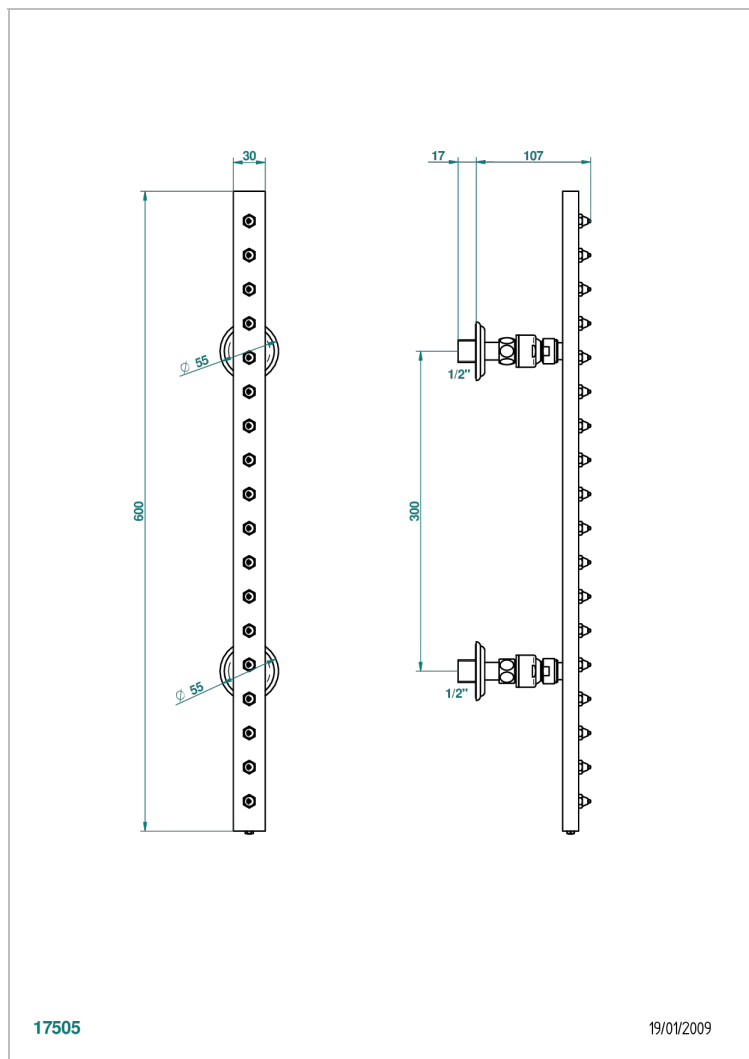

PETALE DE CRISTAL, ПРОЗРАЧНЫЙ ХРУСТАЛЬ С ЗОЛОТОЙ КАЙМОЙ

THG
PARIS

U6E-900

Планка гидромассажная поворотная встраиваемая в стену 600 мм (прямоугольная) с 18 форсунками с защитой от жёсткой воды

17505

19/01/2009

ХАРАКТЕРИСТИКИ

- Pétale de Cristal, прозрачный хрусталь с золотой каймой
- Планка гидромассажная поворотная встраиваемая в стену 600 мм (прямоугольная) с 18 форсунками с защитой от жёсткой воды

ДОСТУПНЫЕ ВАРИАНТЫ ПОКРЫТИЙ