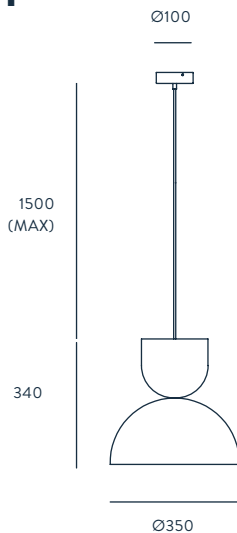

GAMMA

DESIGNED BY AC STUDIO / 2019

C1081

ACABADOS

TULIPA

PALETA COLORES

DIFUSOR

ORO BRILLO

NEGRO

CROMO

MATERIALES

ACERO

ESPECIFICACIONES (UE)

G9 3 X 3W

(NO INCLUIDA)

220-240 V, 50/60 HZ,

IP20, CLASE I

CLASIFICACIÓN ENERGÉTICA

A ++

POSIBLE MODIFICACIONES

ACABADO ESPECIAL – SOBRECOSTE

FINISHES

SHADE

COLOR PALETTE

DIFFUSER

SHINNY GOLD

BLACK

CHROME

MATERIALS

STEEL

SPECIFICATIONS (UE)

G9 3 X 3W

(NOT INCLUDED)

220-240 V, 50/60 HZ,

IP20, CLASE I

ENERGY LABEL

A ++

POSSIBLE MODIFICATIONS

SPECIAL FINISH - EXTRACOST