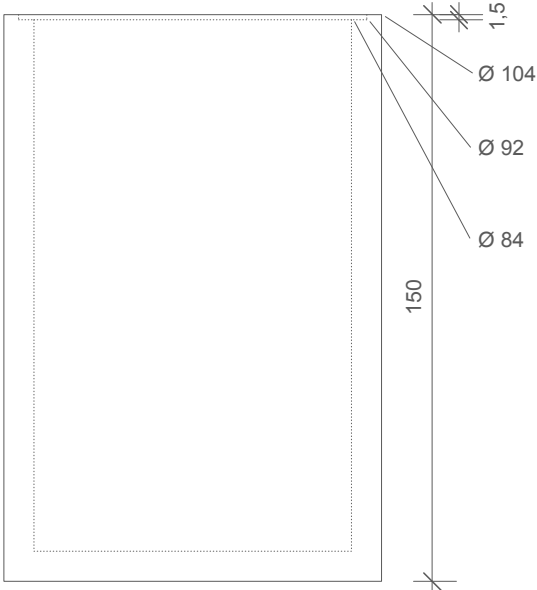

DECOR WALTHER

**STONE DMD L**

Dose mit Deckel  
groß  
*Multi-purpose box with  
lid big*

M 1 : 2

Ø 10,4 . 16,2 cm

Weiss  
*White*

Chrom  
*Chrome*

Alle Angaben ohne Gewähr.  
Maß und Modelländerungen  
vorbehalten.  
*All information without  
engagement. Measurement  
and changes conditionally.*

18.07.2016 TKH  
[www.decor-walther.de](http://www.decor-walther.de)

Draufsicht  
*Top view*

Frontansicht  
*Front view*