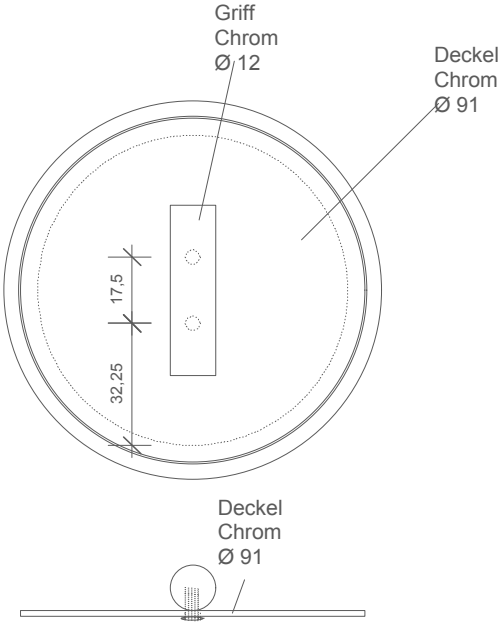

DECOR WALTHER

**STONE DMD L**

Dose mit Deckel  
groß  
*Multi-purpose box with  
lid big*

M 1 : 2

Ø 10,4 . 16,2 cm

Weiss  
*White*

Chrom  
*Chrome*

Alle Angaben ohne Gewähr.  
Maß und Modelländerungen  
vorbehalten.  
*All information without  
engagement. Measurement  
and changes conditionally.*

18.07.2016 TKH  
[www.decor-walther.de](http://www.decor-walther.de)

Draufsicht  
*Top view*

Frontansicht  
*Front view*