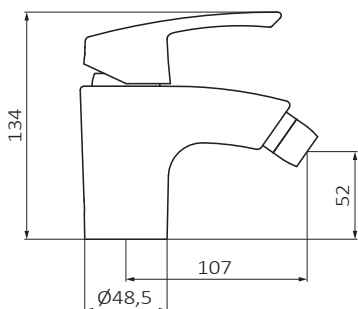

FICHA TÉCNICA

Fecha revisión: 05/06/20

SERIE: **PREMIER**

PRODUCTO: **Bidé Monomando FALSE**

ACCESORIOS: **Válvula Clic-Clac Big**

ACABADO: **chromo**

REFERENCIA: **50 711 500**

EAN 13: **8435200083591**

PESO: **1.925 kg** ANCHO: **31 cm** LARGO: **37 cm** ALTO: **9 cm**

ESPECIFICACIONES TÉCNICAS:

- › Presión recomendada: **1 a 5 bar**
- › Presión máxima de utilización: **10 bar**
- › Cotas de conexión según **UNE-EN ISO 228-1**
- › Sensibilidad y acústica según norma **EN ISO 3822**
- › Cartucho monomando cerámico

ESPECIFICACIONES DE MATERIAL:

- › Cuerpos **mecanizados en latón**
- › Recubrimiento níquel-cromo resistente al ensayo de niebla salina según **UNE-EN 248**
- › Material maneta: **latón**

CARACTERÍSTICAS DE USO:

- › Altura de 52 mm hasta aireador
- › Conexiones flexibles
- ›

>>LINK INSTRUCCIONES DE MONTAJE: <http://d7rh5s3nxdmpy4.cloudfront.net/CMP2592/files/5/040770.05.pdf>

Alaún, 19 Pla-Za / 50197 Zaragoza / Spain / T +34 976 50 41 70 / F +34 976 50 41 35 info@grb.es / www.grbmixers.com