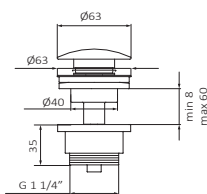

FICHA TÉCNICA

Fecha revisión: 05/06/20

SERIE: **PREMIER**

PRODUCTO: **Bidé Monomando FALSE**

ACCESORIOS: **Válvula Clic-Clac Big**

ACABADO: **chromo**

REFERENCIA: **50 711 500**

EAN 13: **8435200083591**

PESO: **1.925 kg** ANCHO: **31 cm** LARGO: **37 cm** ALTO: **9 cm**

ESPECIFICACIONES TÉCNICAS:

- › Presión recomendada: **1 a 5 bar**
- › Presión máxima de utilización: **10 bar**
- › Cotas de conexión según **UNE-EN ISO 228-1**
- › Sensibilidad y acústica según norma **EN ISO 3822**
- › Cartucho monomando cerámico

ESPECIFICACIONES DE MATERIAL:

- › Cuerpos **mecanizados en latón**
- › Recubrimiento níquel-cromo resistente al ensayo de niebla salina según **UNE-EN 248**
- › Material maneta: **latón**

CARACTERÍSTICAS DE USO:

- › Altura de 52 mm hasta aireador
- › Conexiones flexibles
- ›

>>LINK INSTRUCCIONES DE MONTAJE: <http://d7rh5s3nxdmpy4.cloudfront.net/CMP2592/files/5/040770.05.pdf>

Alaún, 19 Pla-Za / 50197 Zaragoza / Spain / T +34 976 50 41 70 / F +34 976 50 41 35 info@grb.es / www.grbmixers.com