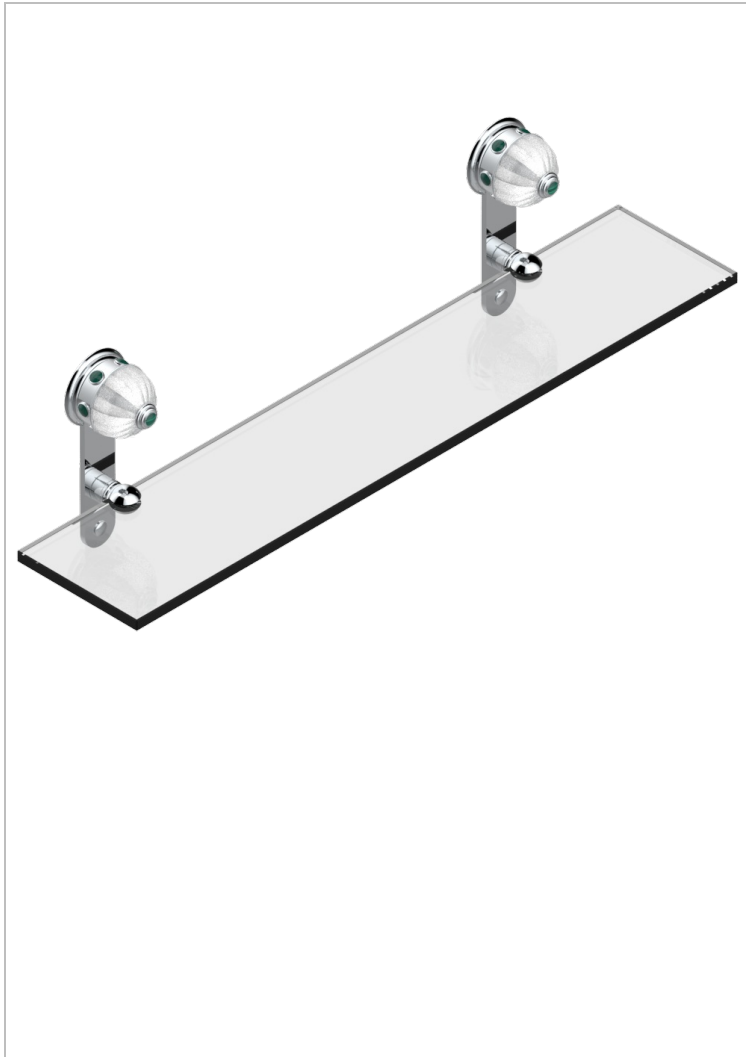

# AMBOISE С МАЛАХИТОМ

A1J-564

Полка стеклянная 60 см с кронштейнами

THG<sup>®</sup>  
PARIS

44505

07/12/2011

## ХАРАКТЕРИСТИКИ

- Amboise с малахитом
- Полка стеклянная 60 см с кронштейнами

Никель - B01  
Покрытие PVD бронза - F33  
Покрытие PVD золотистый цвет - H52  
Покрытие PVD латунь - H49  
Покрытие PVD матовая бронза - F34  
Покрытие PVD матовая латунь - H50

Покрытие PVD матовый золотистый - H53  
Покрытие PVD матовый никель - H56  
Покрытие PVD никель - H55  
Розовое золото - F27  
Сатинированное золото - F03  
Сатинированное светлое золото - F32