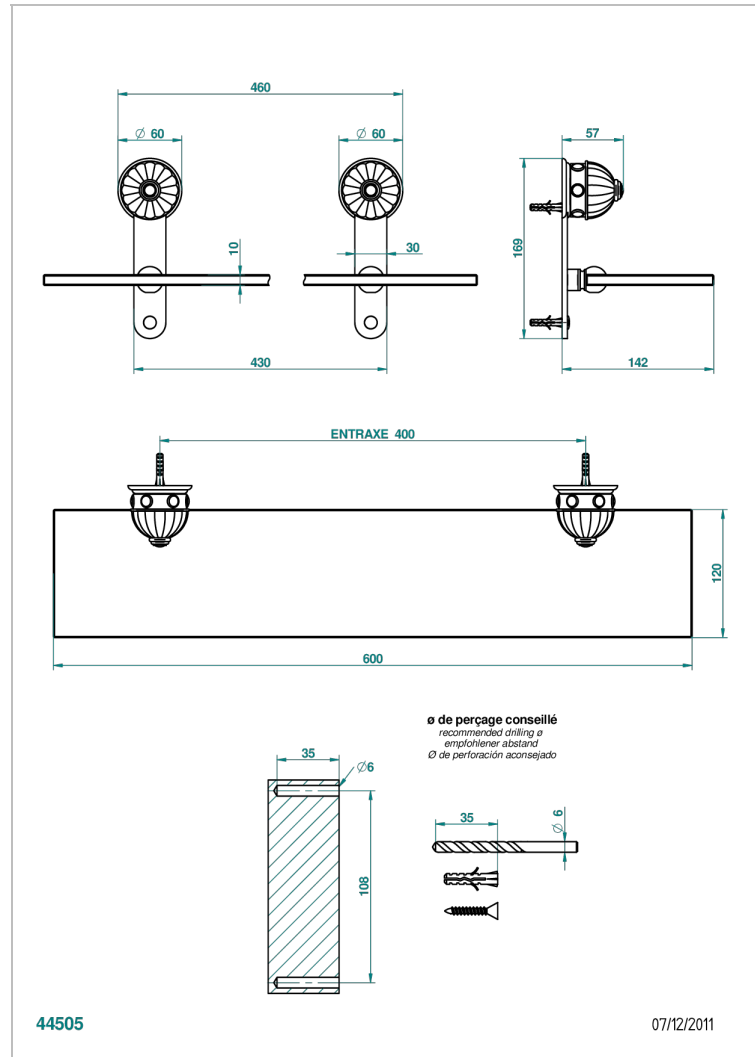

# AMBOISE С МАЛАХИТОМ

A1J-564

Полка стеклянная 60 см с кронштейнами

THG<sup>®</sup>  
PARIS

44505

07/12/2011

## ХАРАКТЕРИСТИКИ

- Amboise с малахитом
- Полка стеклянная 60 см с кронштейнами