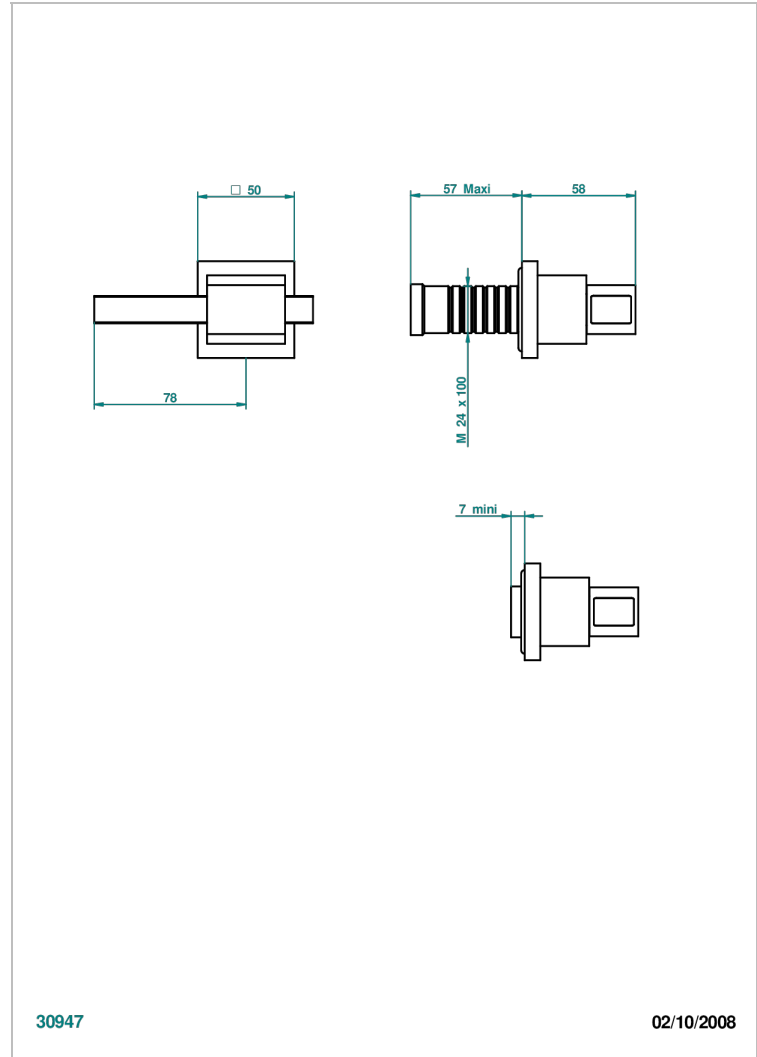

MARINA С ЧЕРНЫМ ОНИКСОМ

A60-30B

Маховик для встраиваемого в стену вентиля

THG[®]
PARIS

30947

02/10/2008

ХАРАКТЕРИСТИКИ

- Marina с чёрным ониксом
- Маховик для встраиваемого в стену вентиля

СВЯЗАННЫЕ ТОВАРНЫЕ ПОЗИЦИИ

- Ref. G00-30/CA Корпус вентиля 1/2" встраиваемый в стену для холодной воды
- Ref. G00-30/HA Корпус вентиля 1/2" встраиваемый в стену для горячей воды
- Ref. G00-32/CA Корпус вентиля 3/4" встраиваемый в стену для холодной воды
- Ref. G00-32/HA Корпус вентиля 3/4" встраиваемый в стену для горячей воды