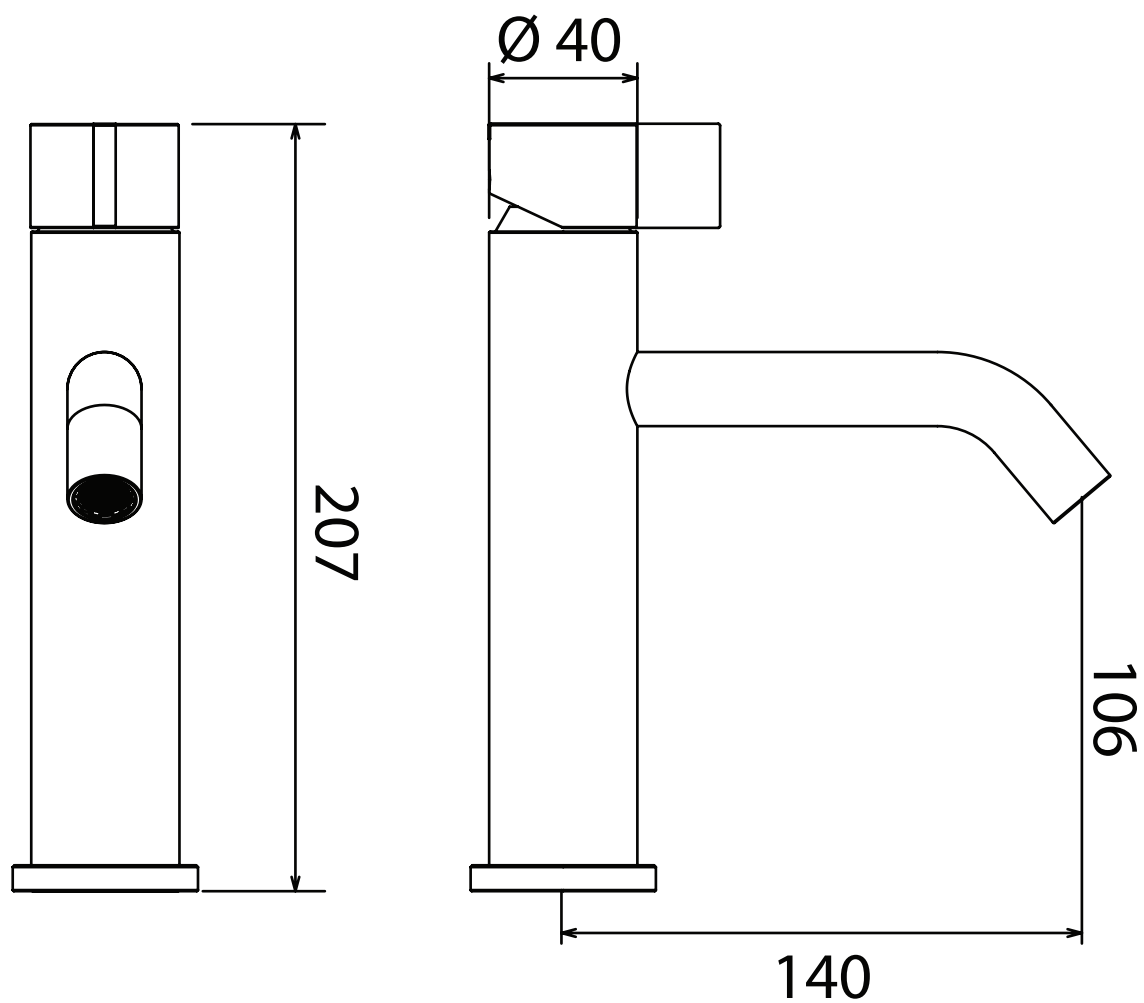

INSERT

INS 002

Top-mounted mixer for basin
Miscelatore lavabo da piano
Mezcladora de llano para lavabos
Mitigeur au plan pour lavabo
Mischer für Waschbecken