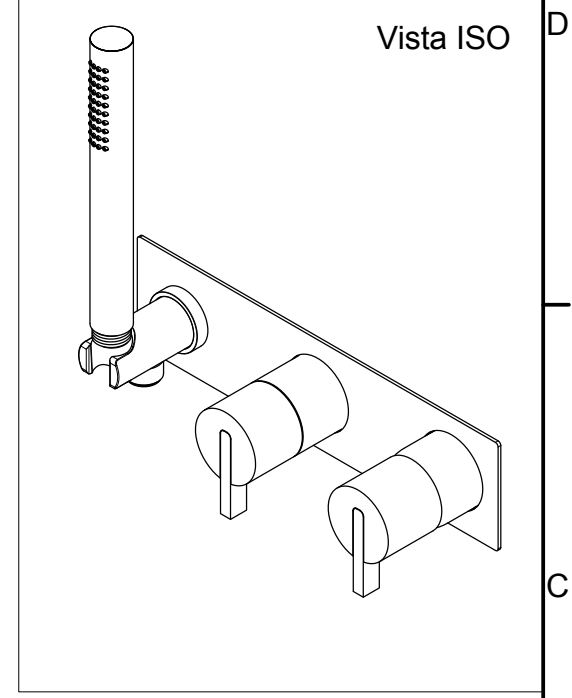

SCHEDA TECNICA / TECHNICAL DATA

RUBINETTERIE RITMONIO S.R.L. si riserva tutti i diritti connessi con il presente documento e con l'oggetto o la materia ivi rappresentati con divieto di riprodurlo, utilizzarlo o renderlo accessibile a terzi in assenza di previa autorizzazione. Disegno CAD non modificabile a mano

SUPERFICIE DELLE PIASTRELLE  
TILES SURFACE

SERIE DOT316 ROUND	CODICE PR50GF1S2	DATA EMISSIONE 16/06/2020
DENOMINAZIONE Miscelatore monocomando doccia incasso 3 fori Three holes built-in single lever shower mixer		REVISIONE /