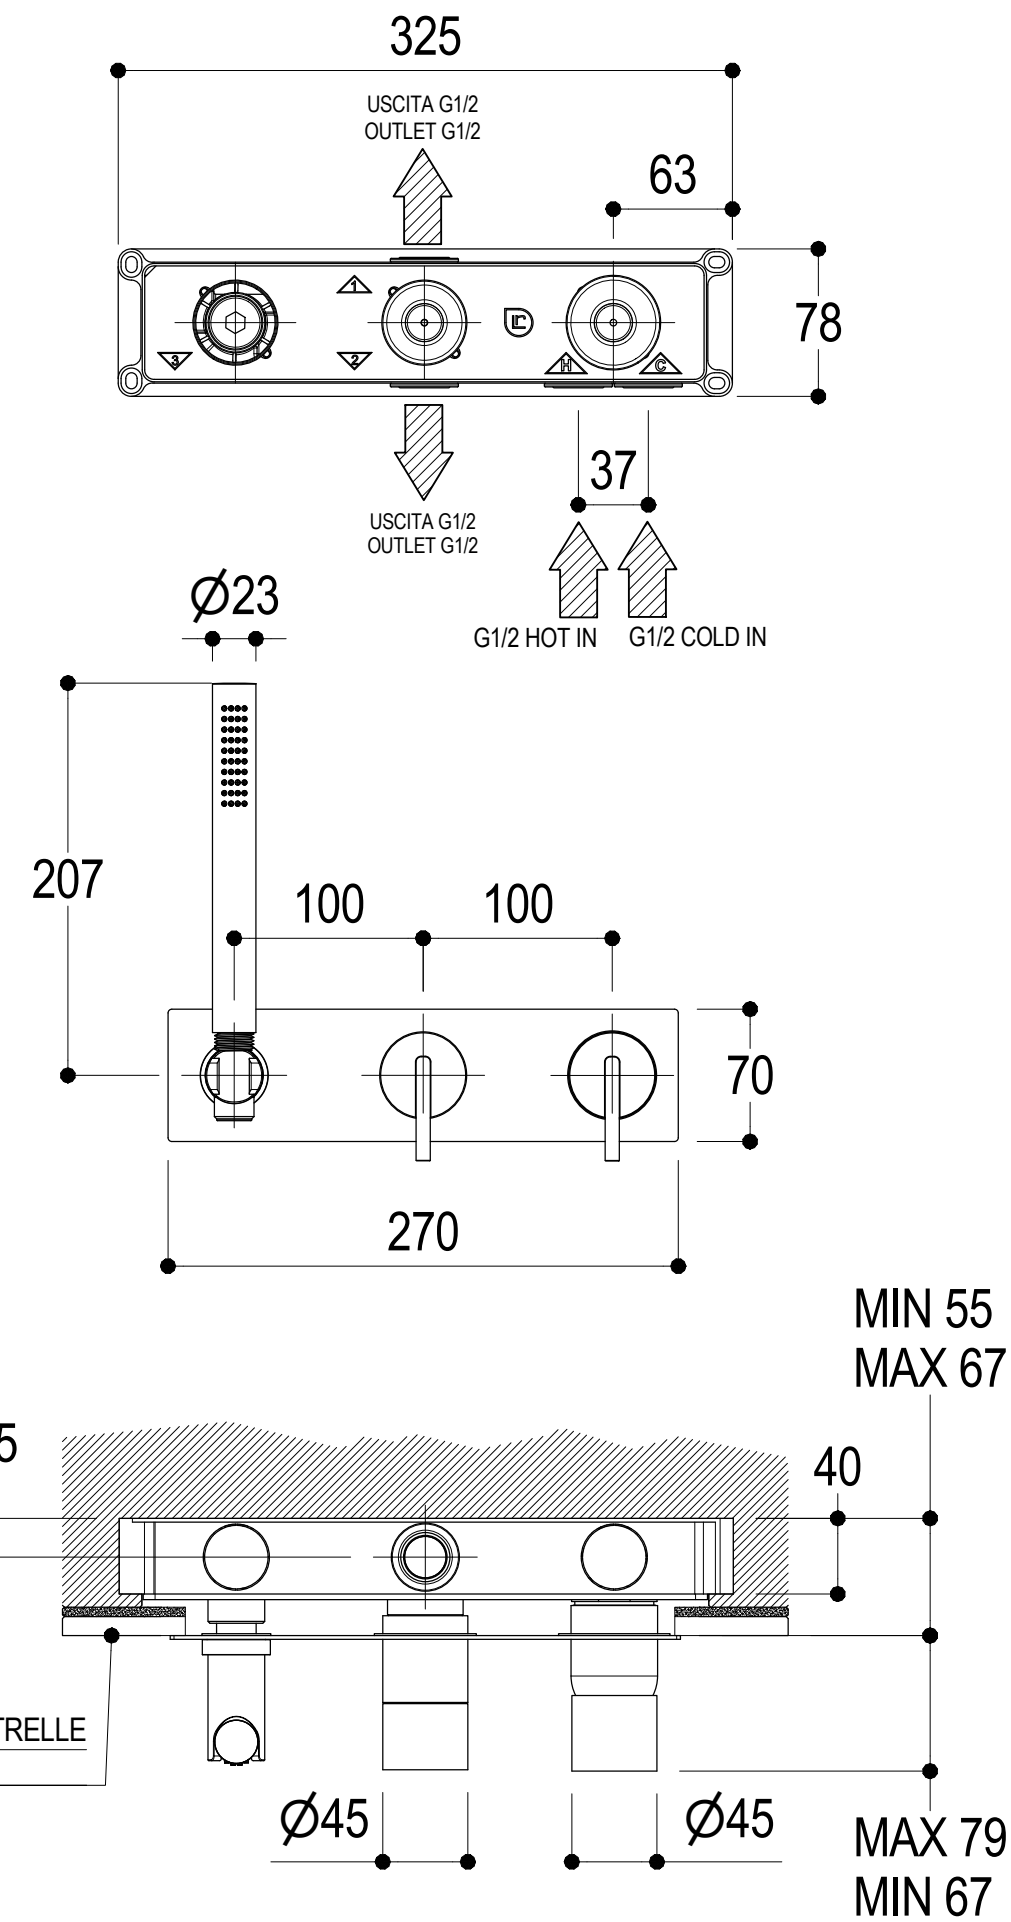

SCHEDA TECNICA / TECHNICAL DATA

RUBINETTERIE RITMONIO S.R.L. si riserva tutti i diritti connessi con il presente documento e con l'oggetto o la materia ivi rappresentati con divieto di riprodurlo, utilizzarlo o renderlo accessibile a terzi in assenza di previa autorizzazione. Disegno CAD non modificabile a mano

SUPERFICIE DELLE PIASTRELLE  
TILES SURFACE

SERIE DOT316 ROUND	CODICE PR50GF1S2	DATA EMISSIONE 16/06/2020
DENOMINAZIONE Miscelatore monocomando doccia incasso 3 fori Three holes built-in single lever shower mixer		REVISIONE /