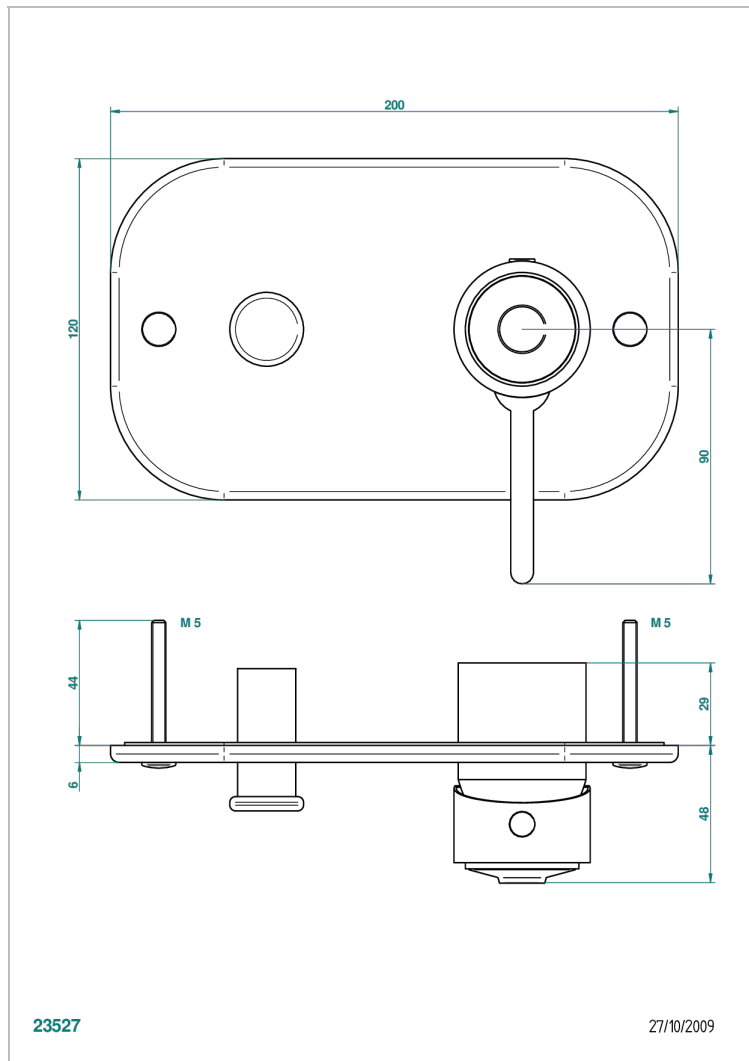

# SPIRIT С РУКОЯТКАМИ

G58-6550B

THG<sup>®</sup>  
PARIS

Внешняя часть смесителя для душа однорычажного встраиваемого в стену с переключателем 6550

## ХАРАКТЕРИСТИКИ

- Spirit с ручьяткaми
- Внешняя часть смесителя для душа однорычажного встраиваемого в стену с переключателем 6550

## СВЯЗАННЫЕ ТОВАРНЫЕ ПОЗИЦИИ

- Ref. G00-6550A Внутренняя часть смесителя для душа однорычажного встраиваемого в стену с переключателем 6550 - 2 входа 1/2" -2 выхода 1/2"