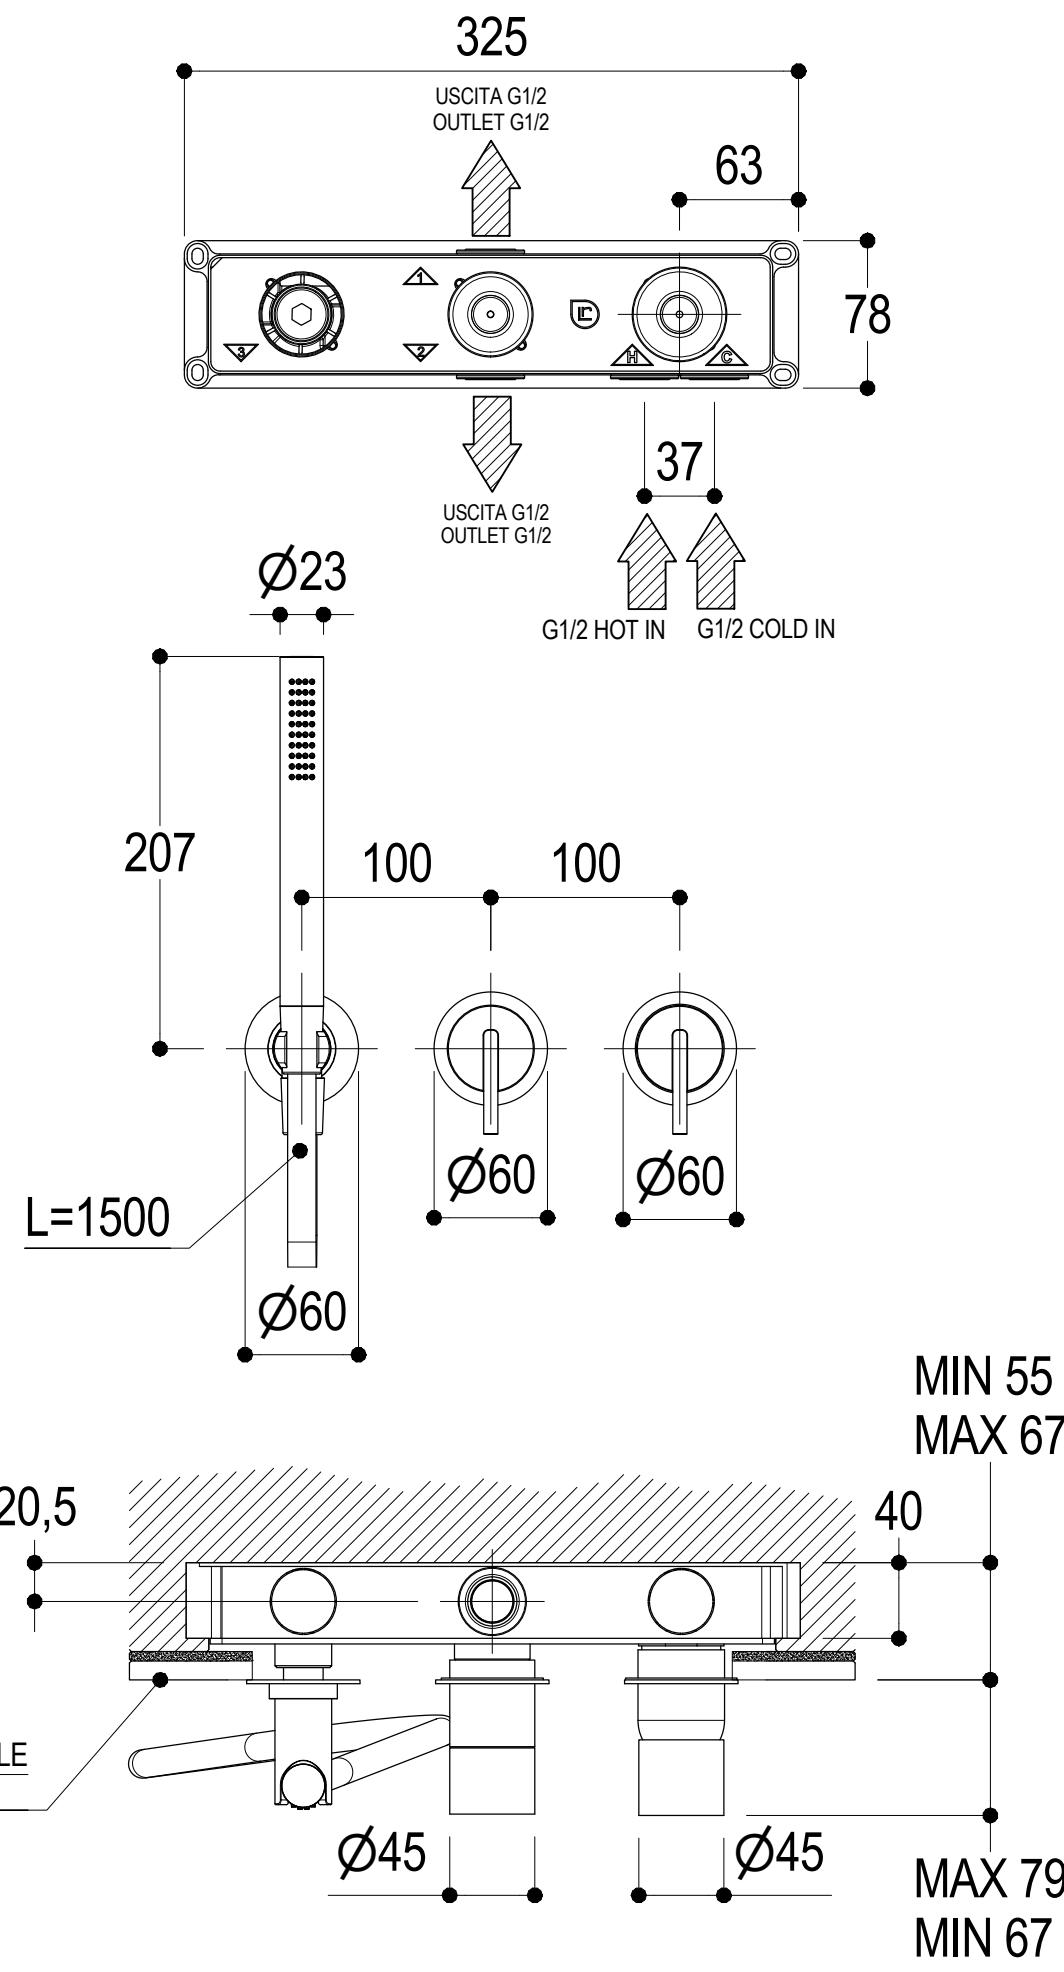

SCHEDA TECNICA / TECHNICAL DATA

RUBINETTERIE RITMONIO S.R.L. si riserva tutti i diritti connessi con il presente documento e con l'oggetto o la materia ivi rappresentati con divieto di riprodurlo, utilizzarlo o renderlo accessibile a terzi in assenza di previa autorizzazione. Disegno CAD non modificabile a mano

SERIE DOT316 ROUND	CODICE PR50GF202	DATA EMISSIONE 08/06/2020
DENOMINAZIONE Miscelatore monocomando doccia incasso 3 fori Built-in single lever three holes shower mixer		REVISIONE /