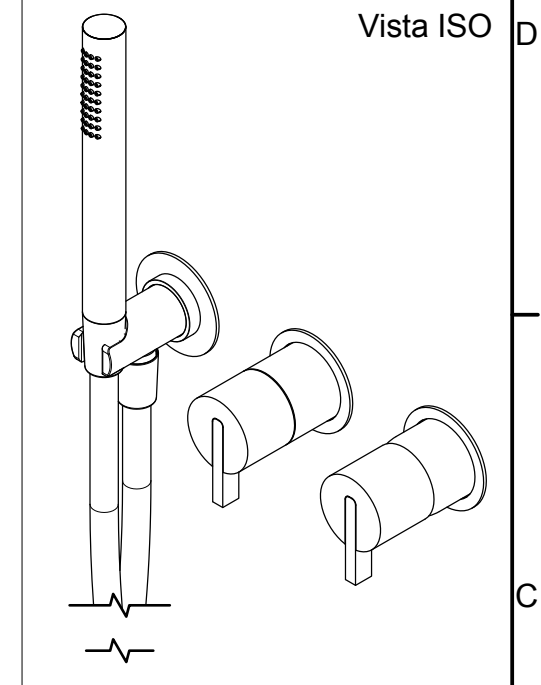

SCHEDA TECNICA / TECHNICAL DATA

RUBINETTERIE RITMONIO S.R.L. si riserva tutti i diritti connessi con il presente documento e con l'oggetto o la materia ivi rappresentati con divieto di riprodurlo, utilizzarlo o renderlo accessibile a terzi in assenza di previa autorizzazione. Disegno CAD non modificabile a mano

SERIE DOT316 ROUND	CODICE PR50GF202	DATA EMISSIONE 08/06/2020
DENOMINAZIONE Miscelatore monocomando doccia incasso 3 fori Built-in single lever three holes shower mixer		REVISIONE /