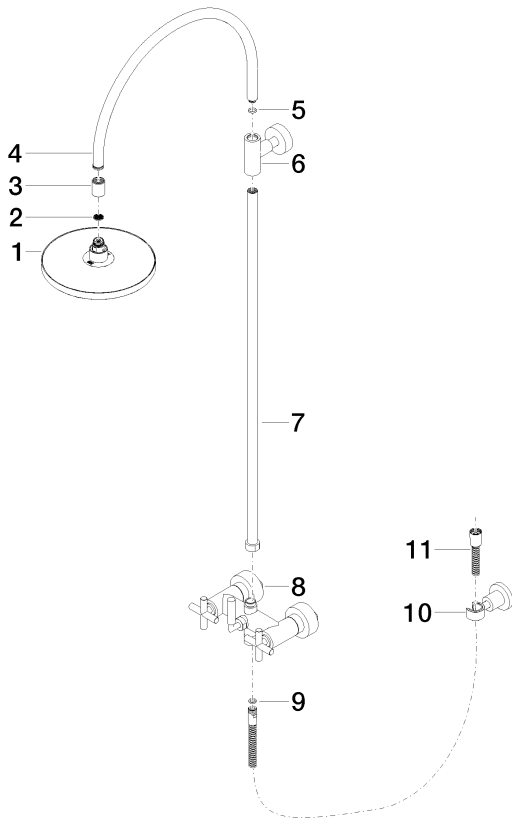

Душ - Tara.

Душевая стойка с душевым смесителем - хром

Артикульный номер: 26 632 892-00

- вылет душа со стойкой 420 мм
- верхний душ: дождевая струя
- тропический верхний душ Ø 220 мм
- Верхний душ с системой защиты от известковых отложений
- расход душа макс. 8,6 л/мин
- поворотный переключатель душевая стойка / ручной душ
- высота от смесителя до верхнего душа (до нижнего края) 850 мм
- высота от смесителя до верхней точки стойки 1167 мм
- розетка для душевой штанги Ø 55 мм
- розетка для настенного крепления Ø 57 мм
- розетка для душевого смесителя Ø 65 мм
- штихмас 150 мм ± 13 мм
- Металлический душевой шланг 1500 мм
- присоединение 1/2"
- Группа смесителей согл. DIN 4109: 1
- В данное изделие ручной душ не входит!
- Защищён от обратного потока.

хром

Для данного артикула требуются комплектующие.

Душ - Tara.

Душевая стойка с душевым смесителем - хром

Артикульный номер: 26 632 892-00

размерный чертеж

Все величины в мм / дюймах = мм x 0,0394

график расхода

28 017 979-00 0010

Ручной душ - хром

28 018 979-00

Ручной душ - хром

Душ - Tara.

Душевая стойка с душевым смесителем - хром

Артикульный номер: 26 632 892-00

Спецификация запасных частей

№	Артикульный №	Наименование	Расходуемое кол-во
1	04 12 05 092 00-00	Верхний душ Ø 220 мм - хром	1
2	09 23 01 039 90	Ситовое уплотнение Ø 19 x 5,5 мм -	1
3	09 24 03 177 20-00	Подключение Ø 25 x 30 мм - хром	1
4	04 28 22 097 20-00	Излив 297 x 447 x 29 мм - хром	1
5	09 14 10 011 90	O-Ring EPDM 70 11,0 x 2,5 мм -	1
6	90 17 11 037 00-00	Крепление - хром	1
7	90 28 22 096 00-00	трубопровод 830 мм - хром	1
8	04 17 10 020 01-00	Подключение 200 x 215 x 140 мм - хром	1
9	09 14 20 026 90	Прокладка Centellen WS 3820 14 x 8 x 2 мм Centellen WS 3820 -	1
10	28 050 892-00	держатель для душа - хром	1
11	28 304 970-00	Металлический шланг для душа 1/2" x 3/8" x 1500 мм - хром	1