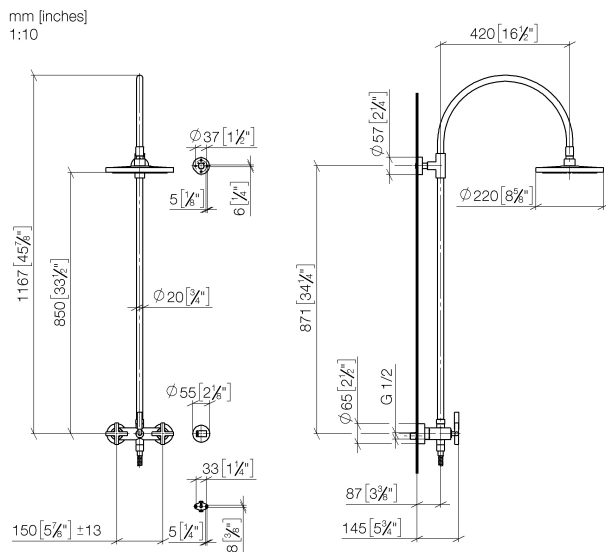

Душ - Tara.

Душевая стойка с душевым смесителем - хром

Артикульный номер: 26 632 892-00

- вылет душа со стойкой 420 мм
- верхний душ: дождевая струя
- тропический верхний душ Ø 220 мм
- Верхний душ с системой защиты от известковых отложений
- расход душа макс. 8,6 л/мин
- поворотный переключатель душевая стойка / ручной душ
- высота от смесителя до верхнего душа (до нижнего края) 850 мм
- высота от смесителя до верхней точки стойки 1167 мм
- розетка для душевой штанги Ø 55 мм
- розетка для настенного крепления Ø 57 мм
- розетка для душевого смесителя Ø 65 мм
- штихмас 150 мм ± 13 мм
- Металлический душевой шланг 1500 мм
- присоединение 1/2"
- Группа смесителей согл. DIN 4109: 1
- В данное изделие ручной душ не входит!
- Защищён от обратного потока.

хром

Для данного артикула требуются комплектующие.

Душ - Tara.

Душевая стойка с душевым смесителем - хром

Артикульный номер: 26 632 892-00

размерный чертеж

Все величины в мм / дюймах = мм x 0,0394

график расхода

Душ - Tara.

Душевая стойка с душевым смесителем - хром

Артикульный номер: 26 632 892-00

Другие варианты поверхностей

платина матовая
26 632 892-06

платина
26 632 892-08

латунь сатирированная
26 632 892-28

чёрный матовый
26 632 892-33

№	Артикульный №	Наименование	Расходуемое кол-во
1	04 12 05 092 00-00	Верхний душ Ø 220 мм - хром	1
2	09 23 01 039 90	Ситовое уплотнение Ø 19 x 5,5 мм -	1
3	09 24 03 177 20-00	Подключение Ø 25 x 30 мм - хром	1
4	04 28 22 097 20-00	Излив 297 x 447 x 29 мм - хром	1
5	09 14 10 011 90	O-Ring EPDM 70 11,0 x 2,5 мм -	1
6	90 17 11 037 00-00	Крепление - хром	1
7	90 28 22 096 00-00	трубопровод 830 мм - хром	1
8	04 17 10 020 01-00	Подключение 200 x 215 x 140 мм - хром	1
9	09 14 20 026 90	Прокладка Centellen WS 3820 14 x 8 x 2 мм Centellen WS 3820 -	1
10	28 050 892-00	держатель для душа - хром	1
11	28 304 970-00	Металлический шланг для душа 1/2" x 3/8" x 1500 мм - хром	1