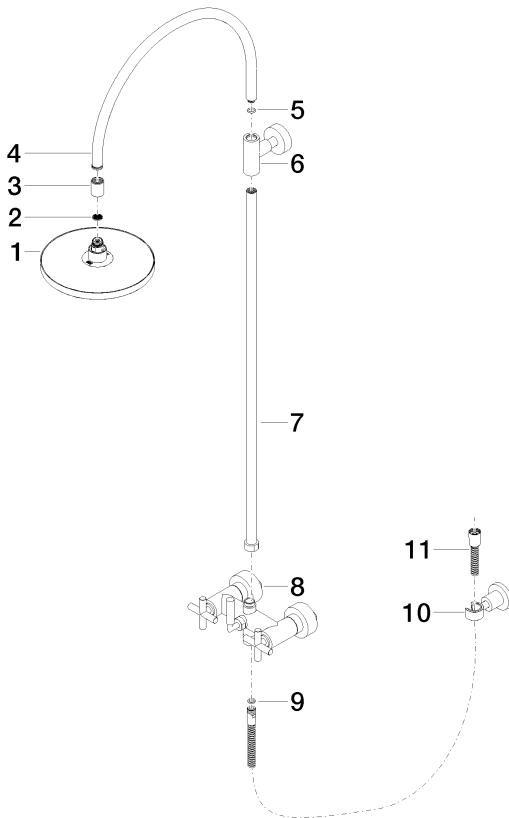

Душ - Tara.

Душевая стойка с душевым смесителем - хром

Артикульный номер: 26 632 892-00

Спецификация запасных частей

№	Артикульный №	Наименование	Расходуемое кол-во
1	04 12 05 092 00-00	Верхний душ Ø 220 мм - хром	1
2	09 23 01 039 90	Ситовое уплотнение Ø 19 x 5,5 мм -	1
3	09 24 03 177 20-00	Подключение Ø 25 x 30 мм - хром	1
4	04 28 22 097 20-00	Излив 297 x 447 x 29 мм - хром	1
5	09 14 10 011 90	O-Ring EPDM 70 11,0 x 2,5 мм -	1
6	90 17 11 037 00-00	Крепление - хром	1
7	90 28 22 096 00-00	трубопровод 830 мм - хром	1
8	04 17 10 020 01-00	Подключение 200 x 215 x 140 мм - хром	1
9	09 14 20 026 90	Прокладка Centellen WS 3820 14 x 8 x 2 мм Centellen WS 3820 -	1
10	28 050 892-00	держатель для душа - хром	1
11	28 304 970-00	Металлический шланг для душа 1/2" x 3/8" x 1500 мм - хром	1