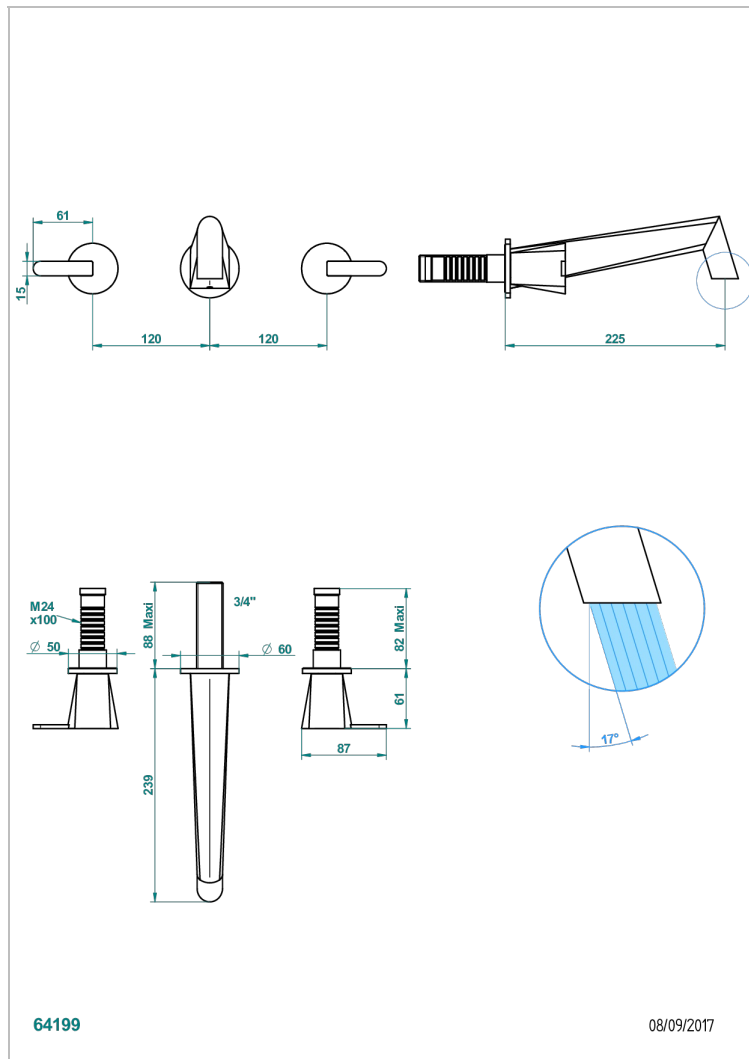

МЕТАМОРФОЗЕ С РУКОЯТКАМИ

G6B-40SGB

THG[®]
PARIS

Внешняя часть смесителя встраиваемого в стену для раковины на три отверстия с изливом СУПЕР ГОЛИАФ- без выпуска

64199

08/09/2017

ХАРАКТЕРИСТИКИ

- Metamorphose с ручьятками
- Внешняя часть смесителя встраиваемого в стену для раковины на три отверстия с изливом СУПЕР ГОЛИАФ- без выпуска

СВЯЗАННЫЕ ТОВАРНЫЕ ПОЗИЦИИ

- Ref. G00-40AC Встраиваемая часть смесителя настенного на три отверстия (не ручьятки.)
- Ref. G00-40AM Встраиваемая часть смесителя настенного на 3 отверстия на пластине (ручьятки.)