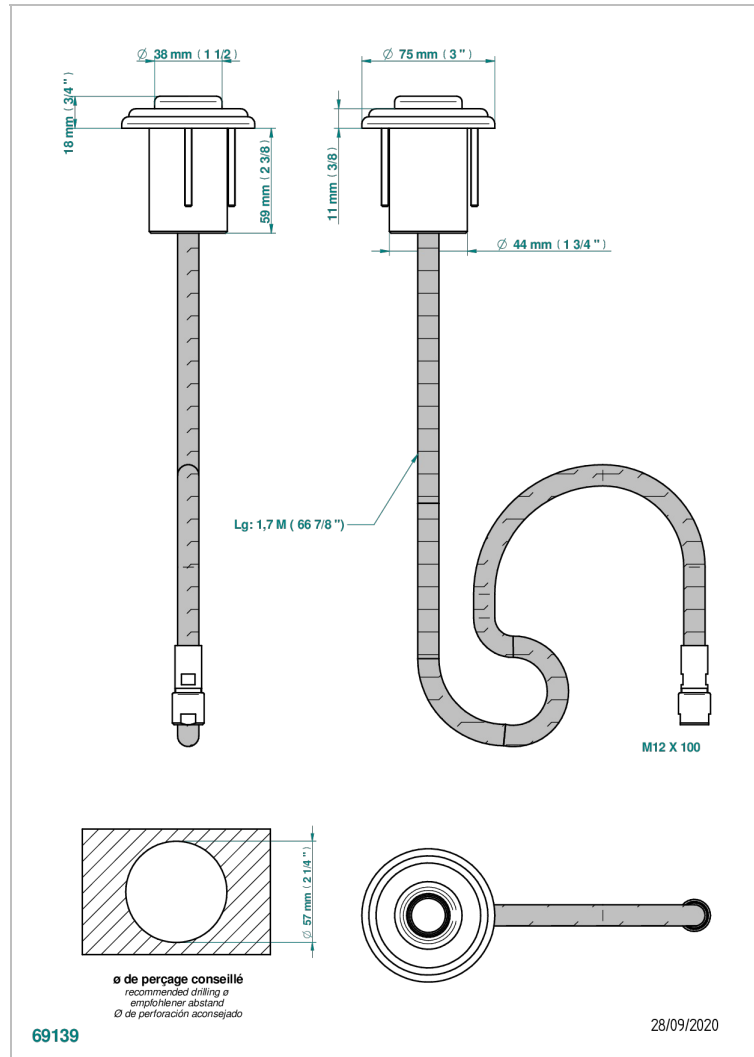

TROCADERO С МАЛАХИТОМ

U7A-5598E/B

Накладная гарнитура для емкости под ванну для арт. 5598E

THG[®]
PARIS

ХАРАКТЕРИСТИКИ

- Trocadéro с малахитом
- Накладная гарнитура для емкости под ванну для арт. 5598E

СВЯЗАННЫЕ ТОВАРНЫЕ ПОЗИЦИИ

- Ref. G00-5598E/A Емкость под ванну для арт. 5598E

ДОСТУПНЫЕ ВАРИАНТЫ ПОКРЫТИЙ

Blush PVD - H62
Graphite PVD - H64
Matt Umber PVD - H67
Matt blush PVD - H60
Matt graphite PVD - H65
Umber PVD - H66

Аранья (чёрный никель) - D24
Золото - F01
Матовое золото - F07
Матовое светлое золото - F31
Матовый никель - C01
Матовый хром - C02