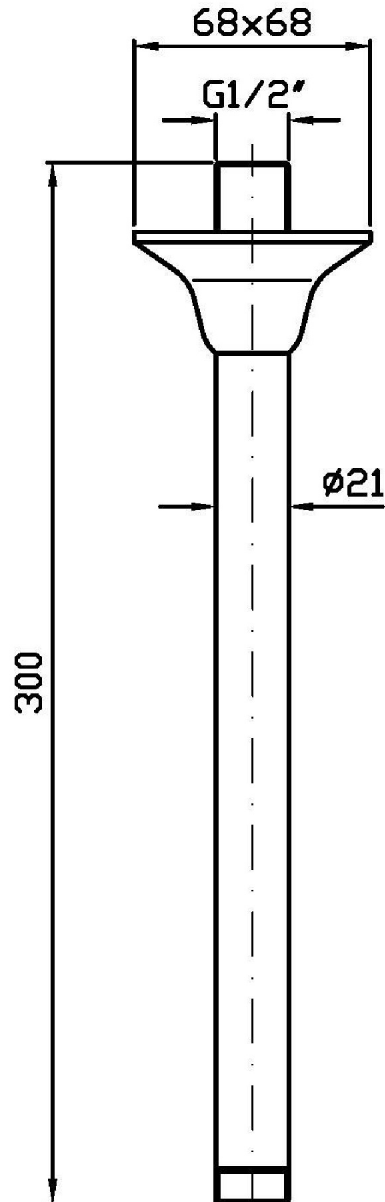

Marchio / Brand ZUCCHETTI

Classe / Class DOCCE

SHOWER

Z93029

Braccio doccia a soffitto. / Ceiling mounted shower arm.

Braccio doccia a soffitto, lunghezza 300 mm.

Ceiling mounted shower arm, length 300 mm.

Finiture / Finishes

		C8		C40		C41
Cromo / Chrome	Nickel Lucido / Polished Nickel		Oro / Gold		Oro spazzolato / Brushed Gold	

SHOWER

Z93029

Disegno Complessivo / Overall Drawing

SHOWER

Z93029

Pesi e Misure / Weights and Sizes

Peso (Kg) Weight (lb)	0,77 (Kg)	1,69 (lb)
Volume test (dc3) - (in3)	1,99 (dc3)	121,44 (in3)
h (mm) - (in)	55,00 (mm)	2,17 (in)
L1 (mm) - (in)	100,00 (mm)	3,94 (in)
L2 (mm) - (in)	360,00 (mm)	14,17 (in)