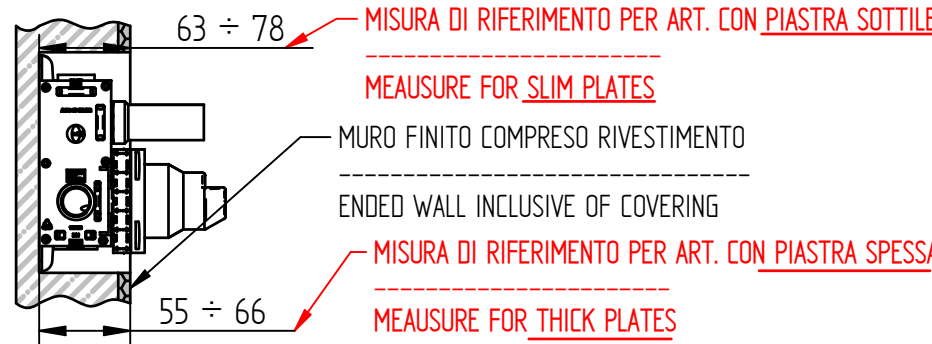

5

PIASTRE SOTTILI/SLIM PLATES			
SERIE	ARTICOLO	SERIE	ARTICOLO
PASCAL	1000/K - 1000/K/E	BAMBU'	0400-0400/E 0400/Q-0400/Q/E
NÖEL	1500/K - 1500/K/E	MINI-B	4400-4400/E 4400/Q-4400/Q/E
EDWARD	0800/M/K - 0800/M/K/E	JQ	7800 - 7800/E
EDWARD LEVER	0800/LM/K-0800/LM/K/E 0800/LLM/K-0800/LLM/K/E	B-UNO B-DUE BEETHOVEN	7700 - 7700/E 7900/L - 7900/L/E
ROMINA - CHARLOTTE	0300/M/K - 0300/M/K/E	ZEHN	7500 - 7500/E
JOCONDE	4000/M/K-4000/M/K/B 4000/M/K/E-4000/M/K/B/E	BABY-S	7200 - 7200/E
ELITE	9100/M - 9100/MN/E	SOGNO	7000 - 7000/E
ELITE MIX	9000 - 9000/E	THEO - T-LUX	0900 - 0900/E
GRAZIE	5500 - 5500/E	LIFE	0500/M - 0500/M/E
JEANS	4800-4800/E 4800/Q-4800/Q/E	N-JOY	0100 - 0100/E
M-DUE	8900/L - 8900/L/E	STRESA	1400/K-1400/K/E 1700/K-1700/K/E
M-UNO MOSE'	8800 - 8800/E	STRESA SUITE	1600/K-1600/K/E 1800/K-1800/K/E

PIASTRE SPESSE/THICK PLATES	
SERIE	ARTICOLO
PASCAL	1000 - 1000/E
NÖEL	1500 - 1500/E
EDWARD	0800/M - 0800/M/E
EDWARD LEVER	0800/LM-0800/LM/E 0800/LLM-0800/LLM/E
ROMINA - CHARLOTTE	0300/M - 0300/M/E
JOCONDE	4000/M-4000/M/B 4000/M/E-4000/M/B/E
KROCUS	8500 - 8500/E
FLOW	3500 - 3500/E