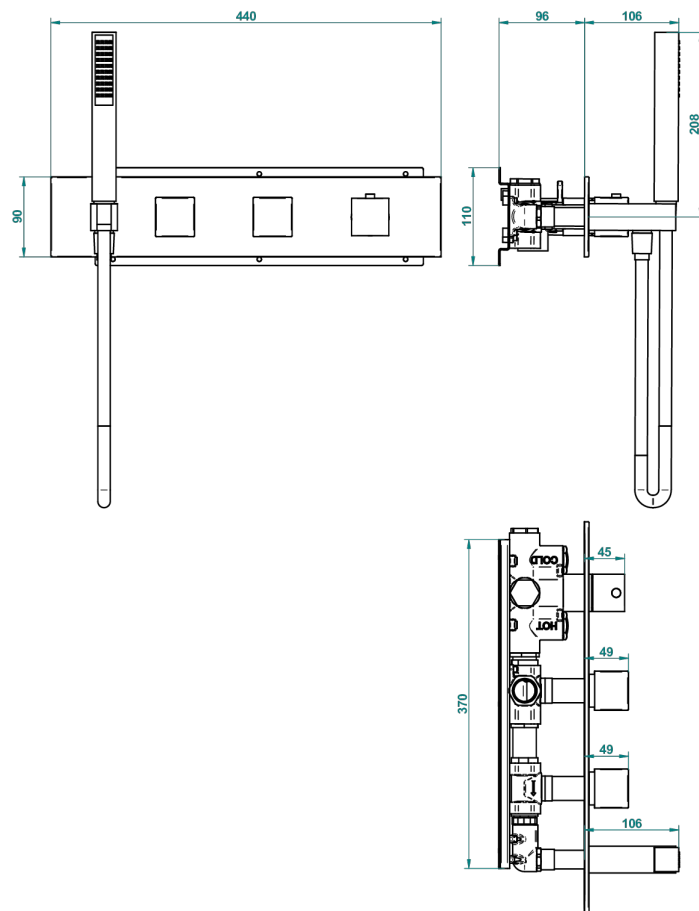

Термостатический смеситель для душа с 2 функциями, ручным душем с системой **Easyclean** и запорным вентилем

57532

12/02/2016

ХАРАКТЕРИСТИКИ

- Harper
- Термостатический смеситель для душа с 2 функциями, ручным душем с системой **Easyclean** и запорным вентилем

ДОСТУПНЫЕ ВАРИАНТЫ ПОКРЫТИЙ

Хром - A02