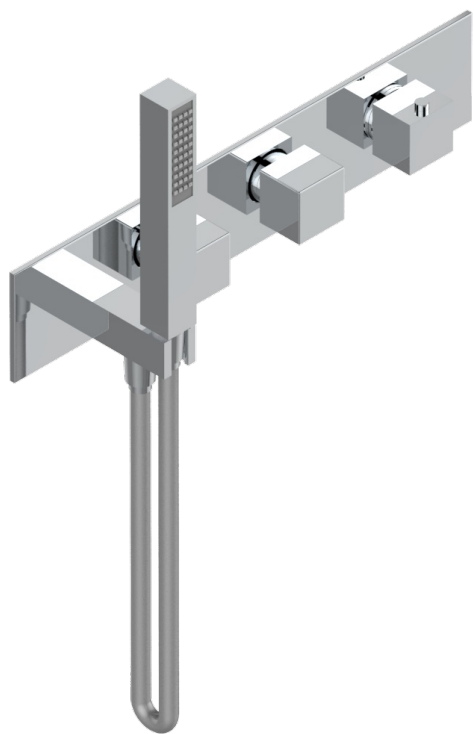

Термостатический смеситель для душа с 2 функциями, ручным душем с системой **Easyclean** и запорным вентилем

57532

12/02/2016

ХАРАКТЕРИСТИКИ

- Harper
- Термостатический смеситель для душа с 2 функциями, ручным душем с системой **Easyclean** и запорным вентилем

ДОСТУПНЫЕ ВАРИАНТЫ ПОКРЫТИЙ

Хром - A02