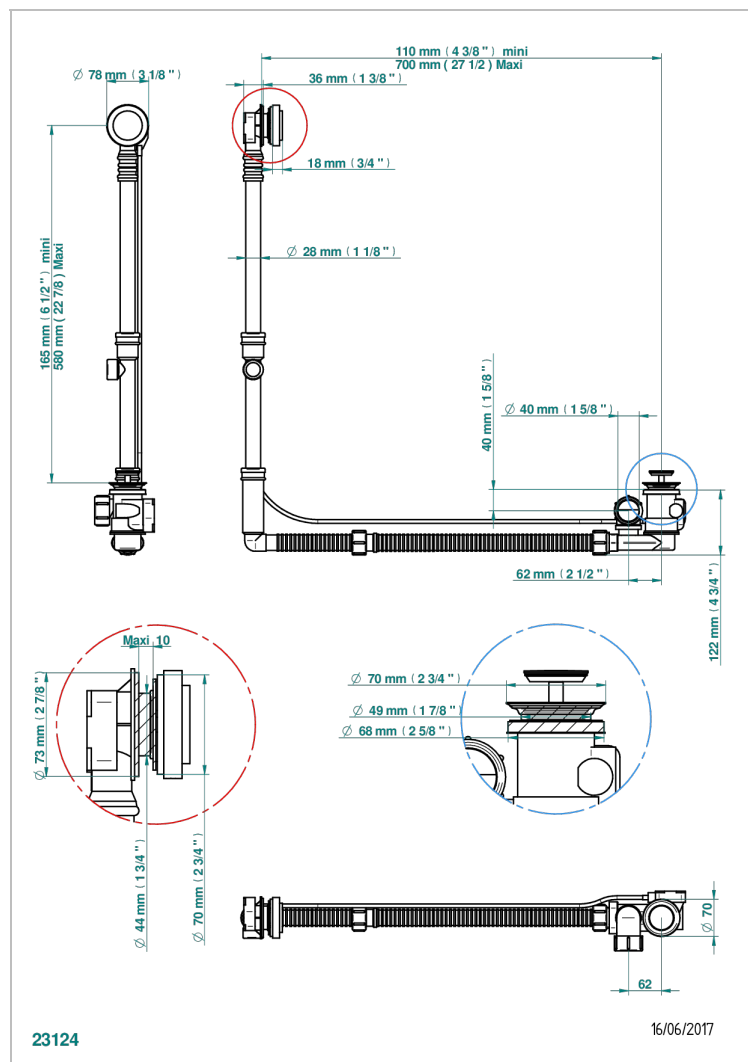

# SYSTEM METAL LISSE C РУКОЯТКАМИ

G9B-302GM

Перелив GEBERIT для ванны - европейская модель - большой размер регулируемая высота : от 165мм MAXI 580мм  
регулируемая выступающая часть : от 110мм MAXI 700мм- выпуск Ø 40 мм с стильной ручкой

## ХАРАКТЕРИСТИКИ

- System métal lisse с рукоятками
- Перелив GEBERIT для ванны - европейская модель - большой размер регулируемая высота : от 165мм MAXI 580мм  
регулируемая выступающая часть : от 110мм MAXI 700мм-  
выпуск Ø 40 мм с стильной ручкой