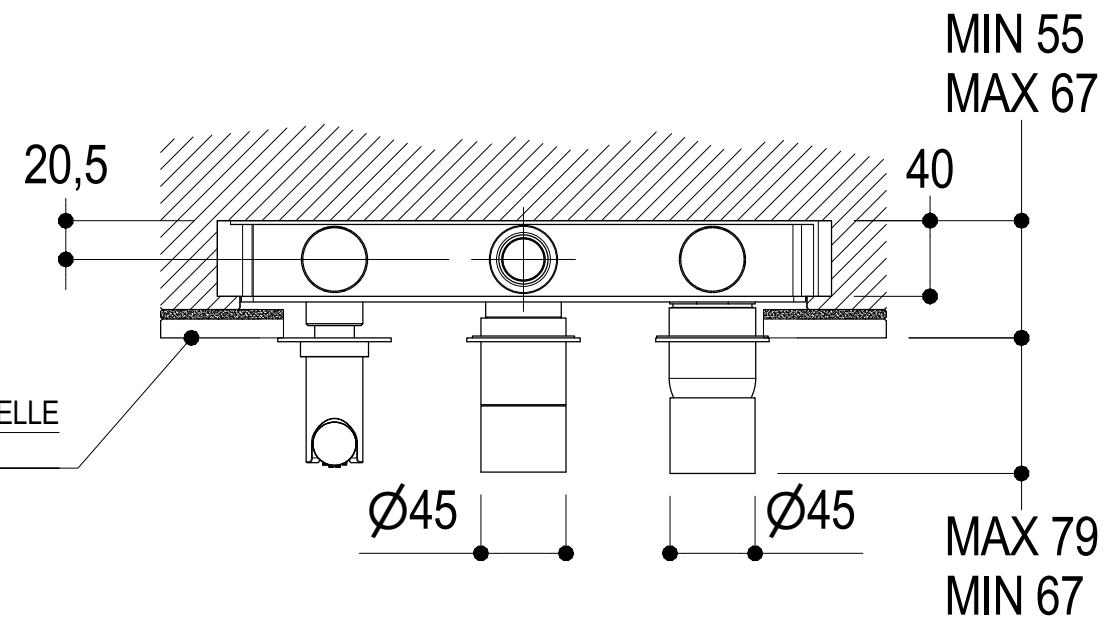

SUPERFICIE DELLE PIASTRELLE
TILES SURFACE

<p>Ritmonio Living a quality experience. 13019 VARALLO - (VC) - ITALY</p>	SERIE DOT316 ROUND	CODICE PR50GF2S2	DATA EMISSIONE 16/06/2020
	DENOMINAZIONE Miscelatore monocomando doccia incasso 3 fori Built-in single lever three holes shower mixer		REVISIONE /