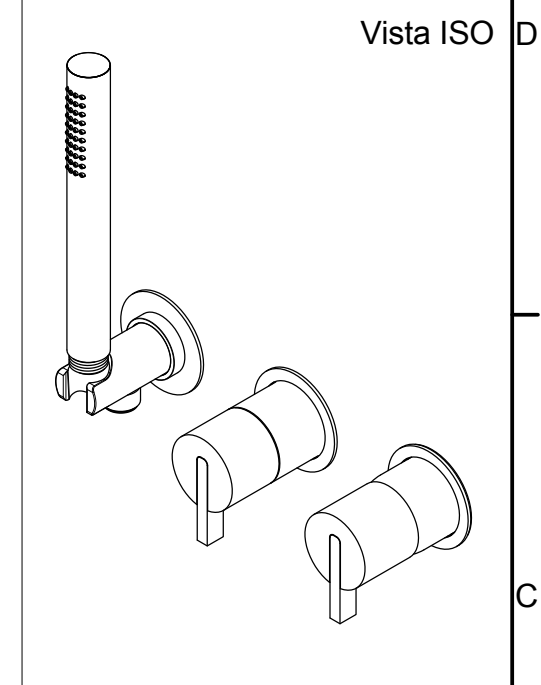

SCHEDA TECNICA / TECHNICAL DATA

RUBINETTERIE RITMONIO S.R.L. si riserva tutti i diritti connessi con il presente documento e con l'oggetto o la materia ivi rappresentati con divieto di riprodurlo, utilizzarlo o renderlo accessibile a terzi in assenza di previa autorizzazione. Disegno CAD non modificabile a mano

SUPERFICIE DELLE PIASTRELLE
TILES SURFACE

<p>Ritmonio Living a quality experience. 13019 VARALLO - (VC) - ITALY</p>	SERIE DOT316 ROUND	CODICE PR50GF2S2	DATA EMISSIONE 16/06/2020
	DENOMINAZIONE Miscelatore monocomando doccia incasso 3 fori Built-in single lever three holes shower mixer		REVISIONE /