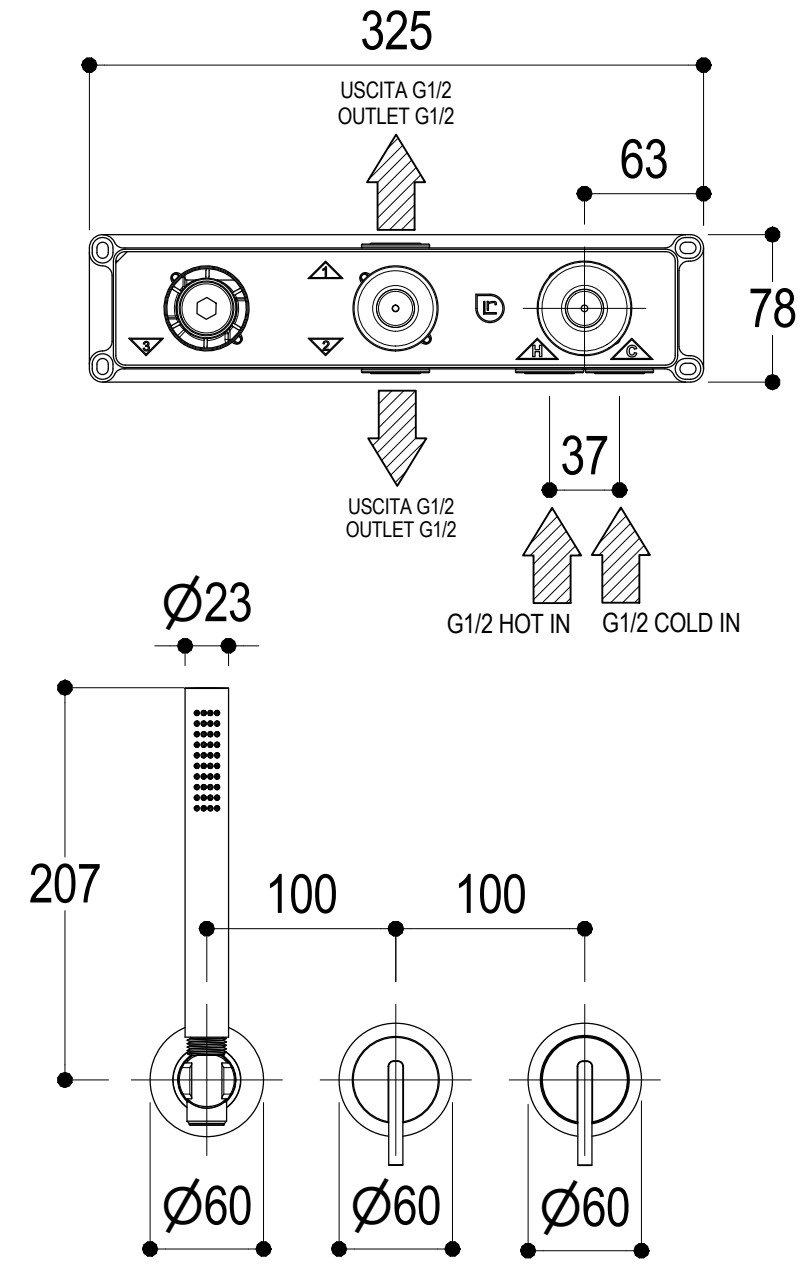

SCHEDA TECNICA / TECHNICAL DATA

RUBINETTERIE RITMONIO S.R.L. si riserva tutti i diritti connessi con il presente documento e con l'oggetto o la materia ivi rappresentati con divieto di riprodurlo, utilizzarlo o renderlo accessibile a terzi in assenza di previa autorizzazione. Disegno CAD non modificabile a mano

SUPERFICIE DELLE PIASTRELLE
TILES SURFACE

<p>Ritmonio Living a quality experience. 13019 VARALLO - (VC) - ITALY</p>	SERIE DOT316 ROUND	CODICE PR50GF2S2	DATA EMISSIONE 16/06/2020
	DENOMINAZIONE Miscelatore monocomando doccia incasso 3 fori Built-in single lever three holes shower mixer		REVISIONE /