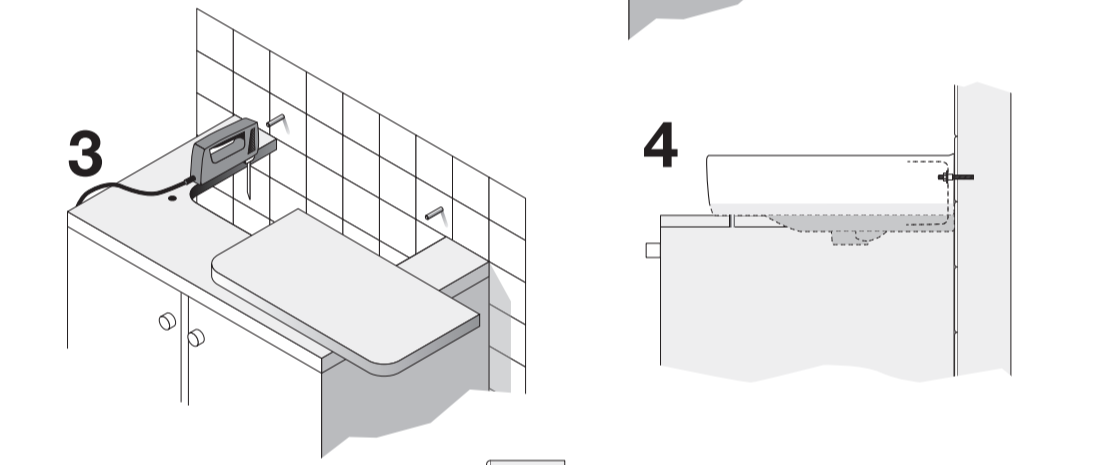

8.1628.7

Waschtisch Unterseite geschliffen
Paroi inférieure du lavabo polie
Lavabo con superficie inferiore levigata
Washbasin undersurface ground
Lijar parte inferior del lavabo
Onderkant wastafel geschuurd
Dřez s broušenou spodní stranou
Šlifovota plovimo paviršaus apatinė dalis
Dolna strona umywalki wygładzona
Mosdóasztal alsó oldala csiszolt
Умывальник со шлифованной нижней стороной
Умивалник с шлайфана долна страна

8.9628.7

Schablone
Gabarit
Sagoma
Template
Plantilla
Sjabloon
Šablona
Šablonas
Szablon
Sablon
Лекало
Шаблон