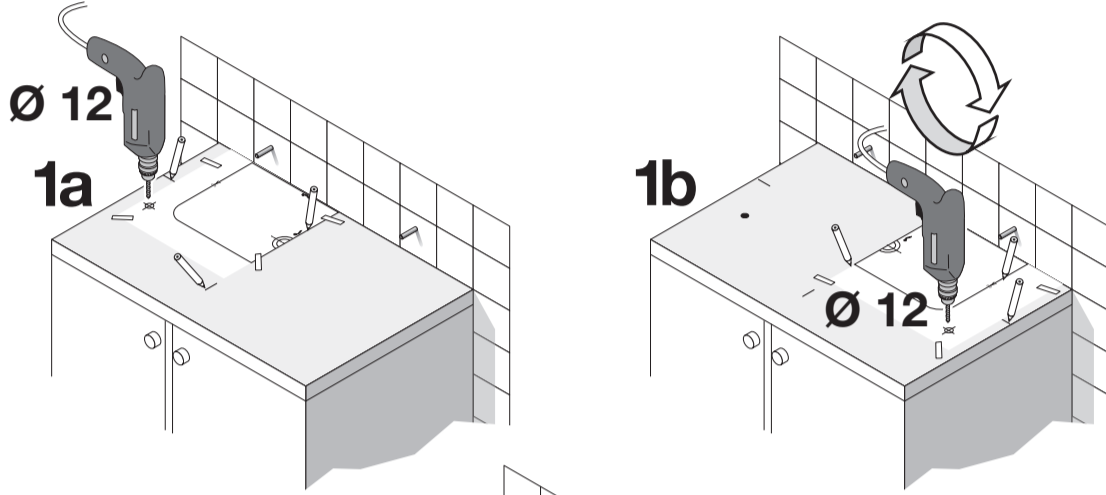

8.1628.7

Waschtisch Unterseite geschliffen
Paroi inférieure du lavabo polie
Lavabo con superficie inferiore levigata
Washbasin undersurface ground
Lijar parte inferior del lavabo
Onderkant wastafel geschuurd
Dřez s broušenou spodní stranou
Šlifovota plovimo paviršaus apatinė dalis
Dolna strona umywalki wygładzona
Mosdóasztal alsó oldala csiszolt
Умывальник со шлифованной нижней стороной
Умивалник с шлайфана долна страна

8.9628.7

Schablone
Gabarit
Sagoma
Template
Plantilla
Sjabloon
Šablona
Šablonas
Szablon
Sablon
Лекало
Шаблон