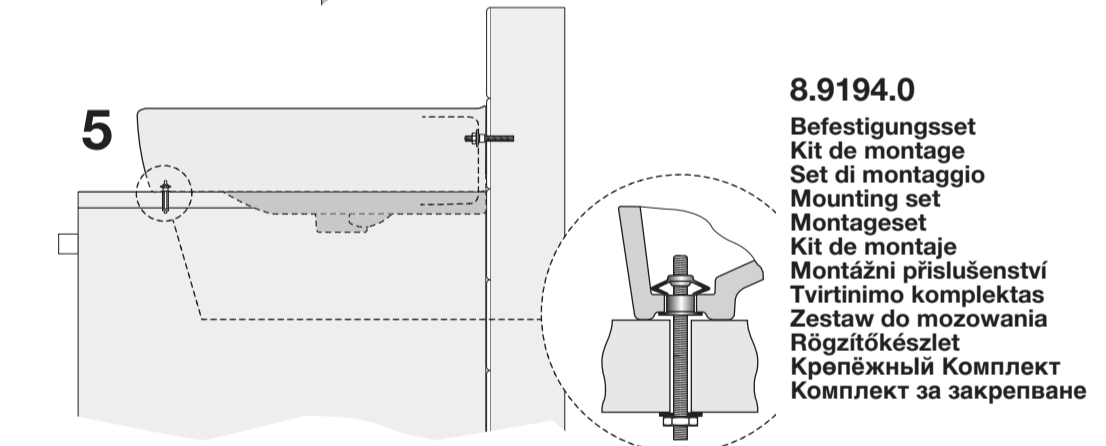

8.1628.7

Waschtisch Unterseite geschliffen
Paroi inférieure du lavabo polie
Lavabo con superficie inferiore levigata
Washbasin undersurface ground
Lijar parte inferior del lavabo
Onderkant wastafel geschuurd
Dřez s broušenou spodní stranou
Šlifovota plovimo paviršaus apatinė dalis
Dolna strona umywalki wygładzona
Mosdóasztal alsó oldala csiszolt
Умывальник со шлифованной нижней стороной
Умивалник с шлайфана долна страна

8.9628.7

Schablone
Gabarit
Sagoma
Template
Plantilla
Sjabloon
Šablona
Šablonas
Szablon
Sablon
Лекало
Шаблон