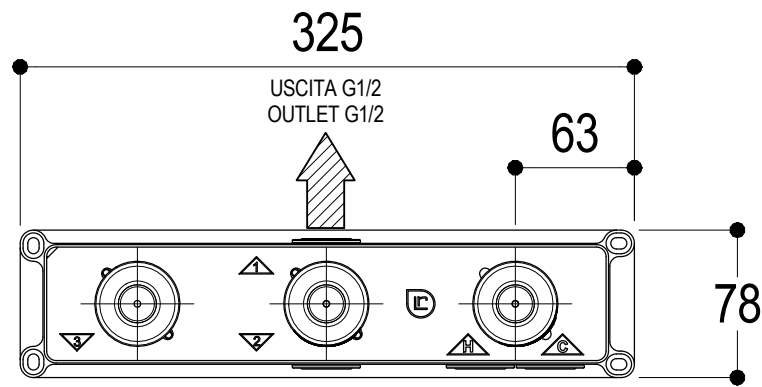

Vista ISO

Ritmonio
Living a quality experience.
13019 VARALLO - (VC) - ITALY

SERIE DOT316	CODICE PR50GF101	DATA EMISSIONE 07/11/18
DENOMINAZIONE Miscelatore monocomando doccia incasso 3 fori Built-in single lever three holes shower mixer		REVISIONE /