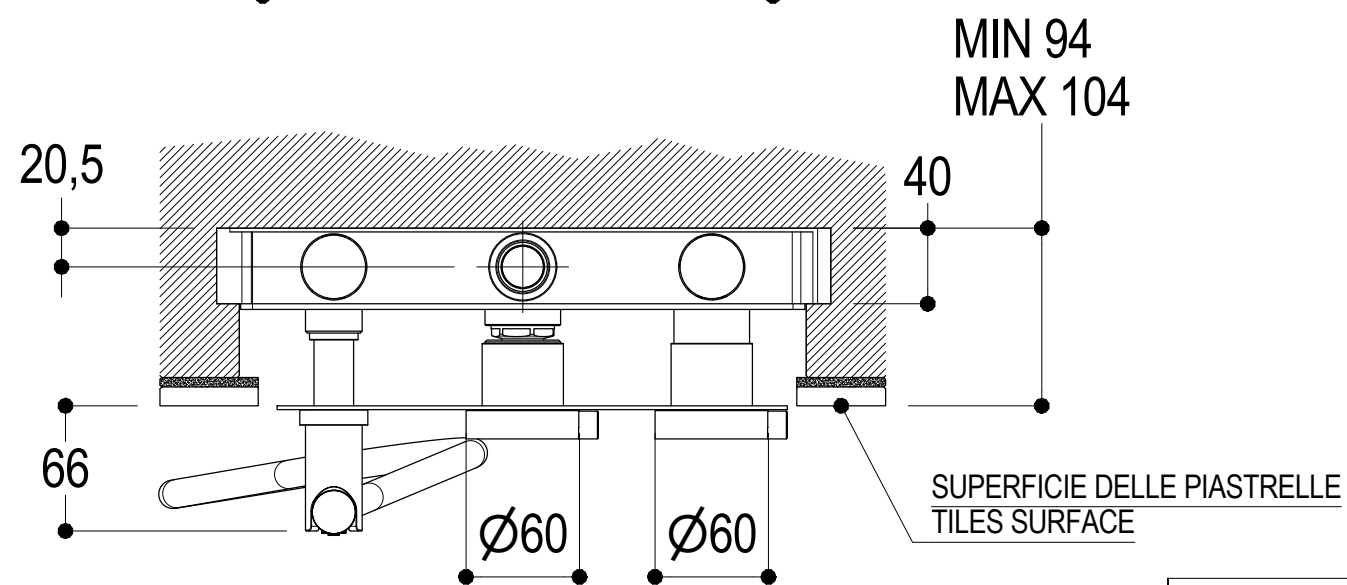

Vista ISO

Ritmonio
Living a quality experience.
13019 VARALLO - (VC) - ITALY

SERIE DOT316	CODICE PR50GF101	DATA EMISSIONE 07/11/18
DENOMINAZIONE Miscelatore monocomando doccia incasso 3 fori Built-in single lever three holes shower mixer		REVISIONE /