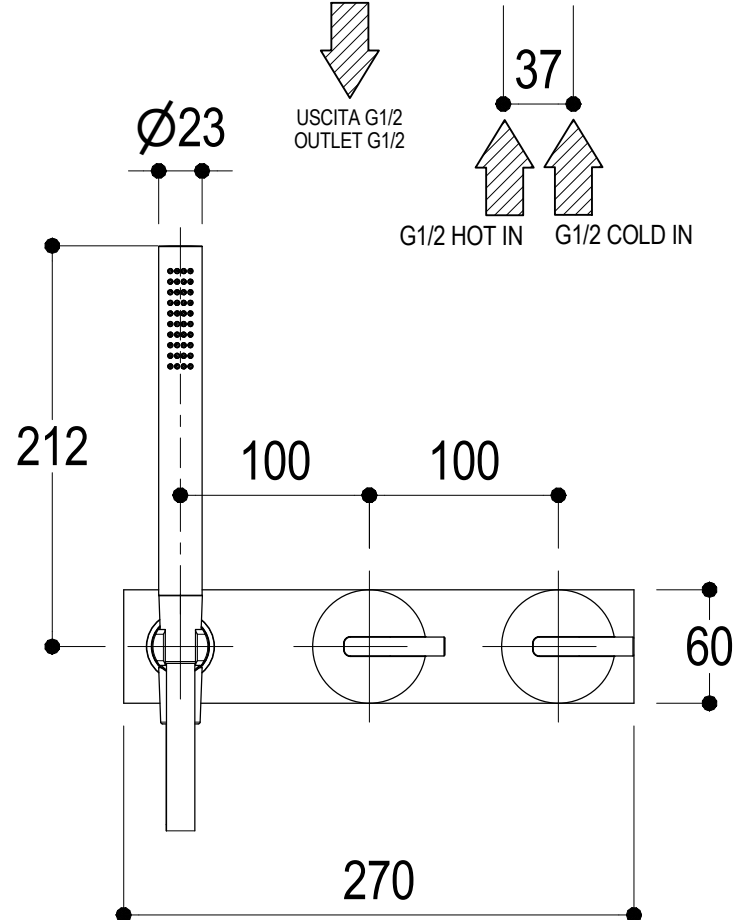

SCHEDA TECNICA / TECHNICAL DATA

RUBINETTERIE RITMONIO S.R.L. si riserva tutti i diritti connessi con il presente documento e con l'oggetto o la materia ivi rappresentati con divieto di riprodurlo, utilizzarlo o renderlo accessibile a terzi in assenza di previa autorizzazione. Disegno CAD non modificabile a mano

Vista ISO

Ritmonio
Living a quality experience.
13019 VARALLO - (VC) - ITALY

SERIE DOT316	CODICE PR50GF101	DATA EMISSIONE 07/11/18
DENOMINAZIONE Miscelatore monocomando doccia incasso 3 fori Built-in single lever three holes shower mixer		REVISIONE /