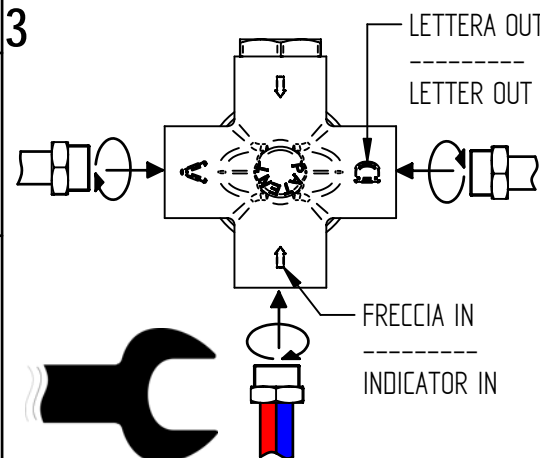

**Art. 034128
(4OUT)**

Per installatore: Al fine di garantire la durata del prodotto installare rubinetti con filtro da pulire periodicamente. Effettuare risciacquo delle tubazioni prima di installare il prodotto (PUNTO 1). Eventuali residui se finissero all'interno della cartuccia potrebbero causarne il danneggiamento.
For installer: In order to guarantee a long duration of the product install valves with filter, which have to be regularly cleaned (POINT 1). Carry out the rinsing of the pipes before install the tap. Some external materials may damage the cadrige if not removed before the installation.

1 IMPORTANTISSIMO VERY IMPORTANT

2

3

4

X	Y
50-70	60

5

6

MADE IN ITALY