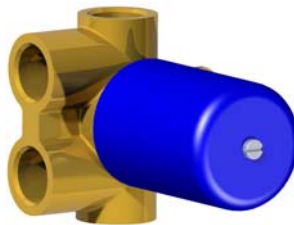

**Art. 034128
(4OUT)**

Per installatore: Al fine di garantire la durata del prodotto installare rubinetti con filtro da pulire periodicamente. Effettuare risciacquo delle tubazioni prima di installare il prodotto (PUNTO 1). Eventuali residui se finissero all'interno della cartuccia potrebbero causarne il danneggiamento.
For installer: In order to guarantee a long duration of the product install valves with filter, which have to be regularly cleaned (POINT 1). Carry out the rinsing of the pipes before install the tap. Some external materials may damage the cadrige if not removed before the installation.