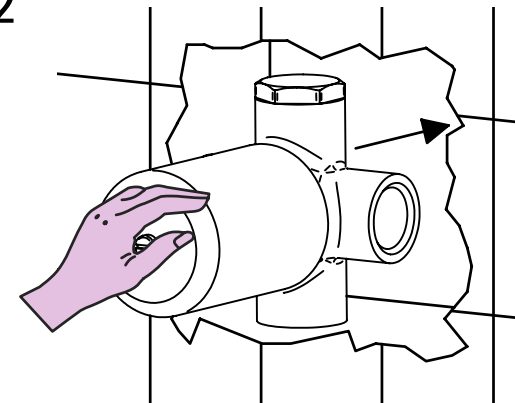

Incassi

Istruzioni di installazione / Installation instruction

**Art. 914016
(2OUT)**

**Art. 034127
(3OUT)**

**Art. 034128
(4OUT)**

Per installatore: Al fine di garantire la durata del prodotto installare rubinetti con filtro da pulire periodicamente. Effettuare risciacquo delle tubazioni prima di installare il prodotto (PUNTO 1). Eventuali residui se finissero all'interno della cartuccia potrebbero causarne il danneggiamento.
For installer: In order to guarantee a long duration of the product install valves with filter, which have to be regularly cleaned (POINT 1). Carry out the rinsing of the pipes before install the tap. Some external materials may damage the cadrige if not removed before the installation.

1 IMPORTANTISSIMO VERY IMPORTANT

2

3

4

X	Y
50-70	60

5

6

MADE IN ITALY

Questo prodotto è stato realizzato interamente in Italia con l'utilizzo di materie prime di altissima qualità

DESIGN

EQB

MADE IN ITALY

This product has been entirely manufactured in Italy, by top quality raw materials.

MADE IN ITALY

Questo prodotto è stato realizzato interamente in Italia con l'utilizzo di materie prime di altissima qualità

DESIGN

EQB

MADE IN ITALY

This product has been entirely manufactured in Italy, by top quality raw materials.