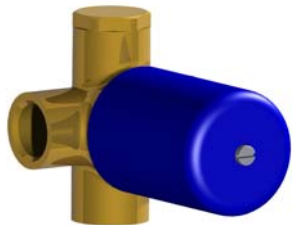

Incassi

Istruzioni di installazione / Installation instruction

**Art. 914016
(2OUT)**