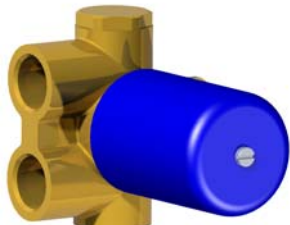

**Art. 034128
(4OUT)**

Per installatore: Al fine di garantire la durata del prodotto installare rubinetti con filtro da pulire periodicamente. Effettuare risciacquo delle tubazioni prima di installare il prodotto (PUNTO 1). Eventuali residui se finissero all'interno della cartuccia potrebbero causarne il danneggiamento.
For installer: In order to guarantee a long duration of the product install valves with filter, which have to be regularly cleaned (POINT 1). Carry out the rinsing of the pipes before install the tap. Some external materials may damage the cadrige if not removed before the installation.