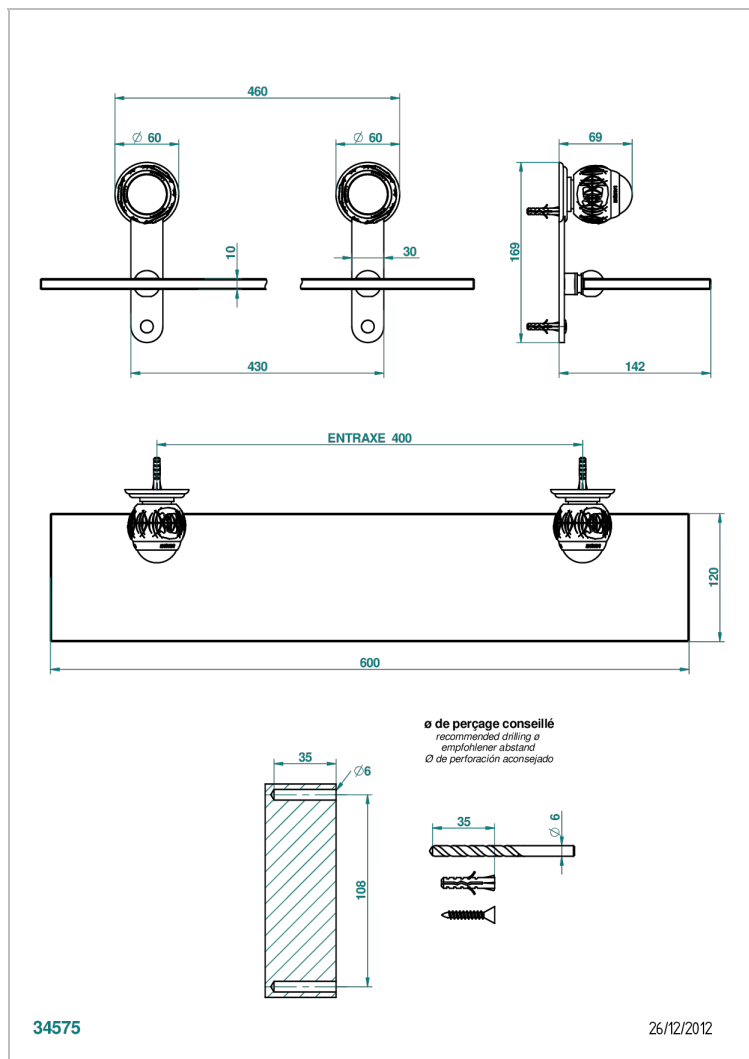

# PANTHERE С ЧЕРНЫМ ХРУСТАЛЕМ

A2K-564

Полка стеклянная 60 см с кронштейнами

THG<sup>®</sup>  
PARIS

## ХАРАКТЕРИСТИКИ

- Panthere с чёрным хрусталём
- Полка стеклянная 60 см с кронштейнами