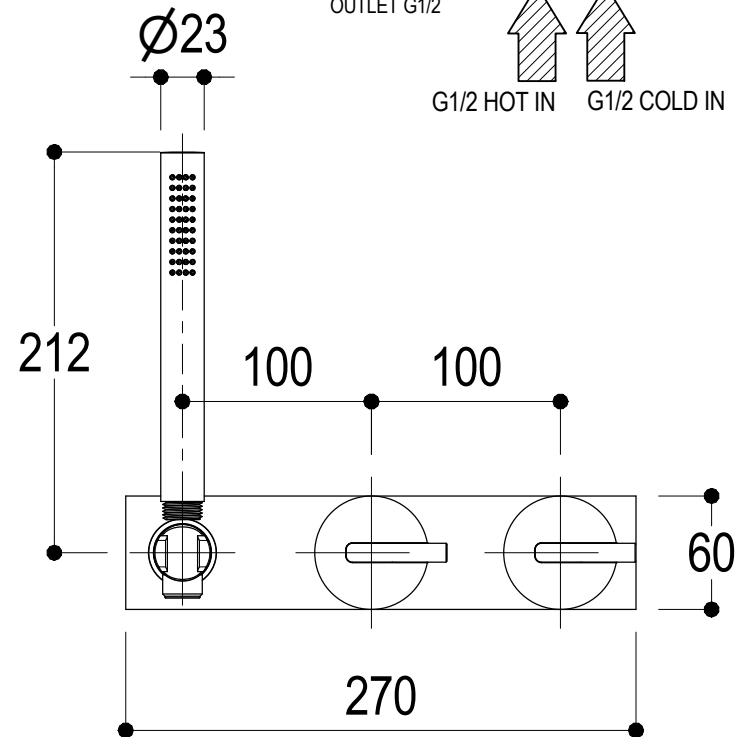

SCHEDA TECNICA / TECHNICAL DATA

RUBINETTERIE RITMONIO S.R.L. si riserva tutti i diritti connessi con il presente documento e con l'oggetto o la materia ivi rappresentati con divieto di riprodurlo, utilizzarlo o renderlo accessibile a terzi in assenza di previa autorizzazione. Disegno CAD non modificabile a mano

 Living a quality experience. 13019 VARALLO - (VC) - ITALY	SERIE DOT316	CODICE PR50GF1S1	DATA EMISSIONE 07/11/18
	DENOMINAZIONE Miscelatore monocomando doccia incasso 3 fori Built-in single lever three holes shower mixer		REVISIONE /