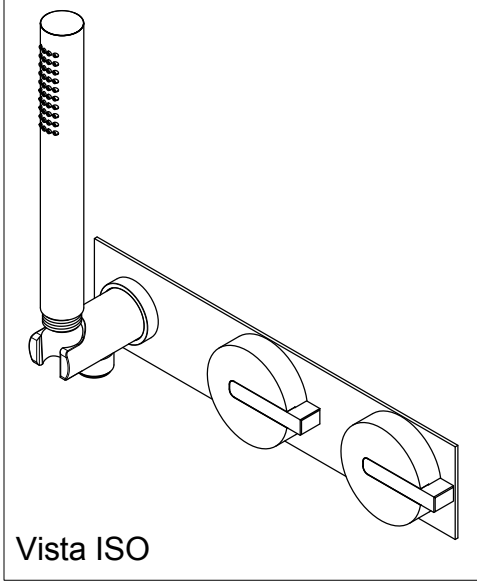

SCHEDA TECNICA / TECHNICAL DATA

RUBINETTERIE RITMONIO S.R.L. si riserva tutti i diritti connessi con il presente documento e con l'oggetto o la materia ivi rappresentati con divieto di riprodurlo, utilizzarlo o renderlo accessibile a terzi in assenza di previa autorizzazione. Disegno CAD non modificabile a mano

 Living a quality experience. 13019 VARALLO - (VC) - ITALY	SERIE DOT316	CODICE PR50GF1S1	DATA EMISSIONE 07/11/18
	DENOMINAZIONE Miscelatore monocomando doccia incasso 3 fori Built-in single lever three holes shower mixer		REVISIONE /