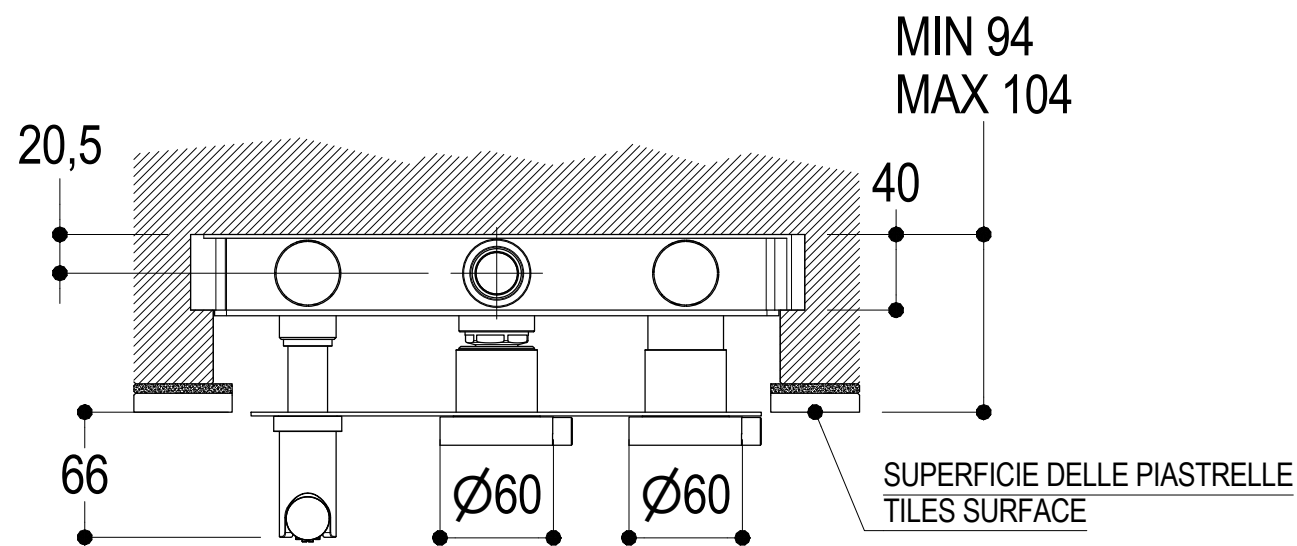

 Living a quality experience. 13019 VARALLO - (VC) - ITALY	SERIE DOT316	CODICE PR50GF1S1	DATA EMISSIONE 07/11/18
	DENOMINAZIONE Miscelatore monocomando doccia incasso 3 fori Built-in single lever three holes shower mixer		REVISIONE /