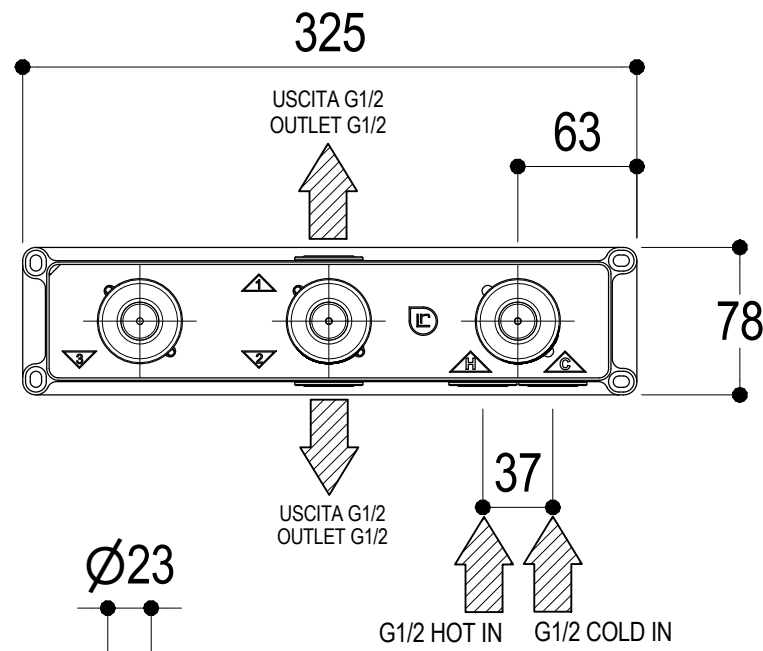

 Living a quality experience. 13019 VARALLO - (VC) - ITALY	SERIE DOT316	CODICE PR50GF1S1	DATA EMISSIONE 07/11/18
	DENOMINAZIONE Miscelatore monocomando doccia incasso 3 fori Built-in single lever three holes shower mixer		REVISIONE /