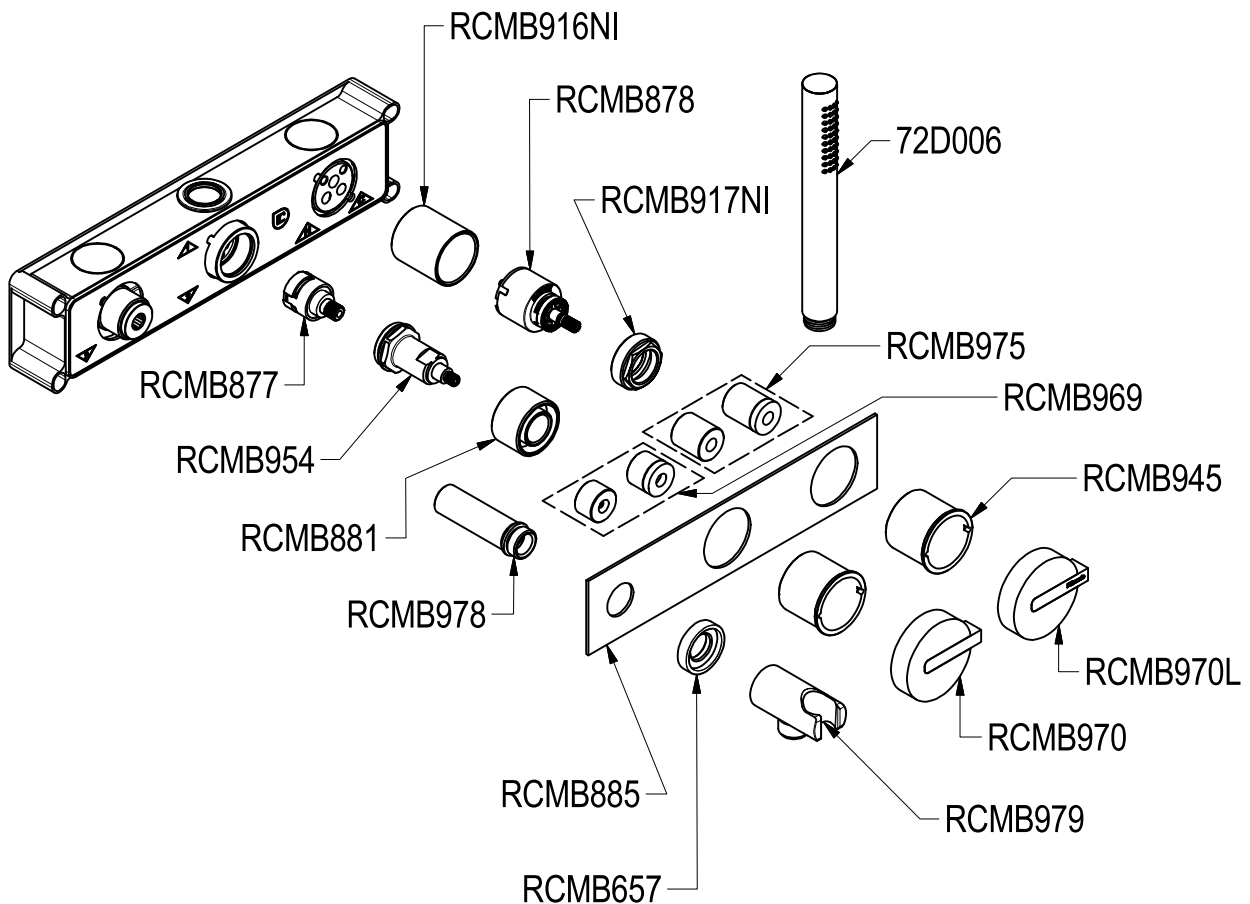

SCHEDA TECNICA / TECHNICAL DATA

RUBINETTERIE RITMONIO S.R.L. si riserva tutti i diritti connessi con il presente documento e con l'oggetto o la materia ivi rappresentati con divieto di riprodurlo, utilizzarlo o renderlo accessibile a terzi in assenza di previa autorizzazione. Disegno CAD non modificabile a mano

Ritmonio
Living a quality experience.
13019 VARALLO - (VC) - ITALY

SERIE DOT316

CODICE PR50GF1S1

DATA EMISSIONE 28/12/18

DENOMINAZIONE Miscelatore monocomando ad incasso per vasca/doccia
Built-in single lever bath/shower mixer