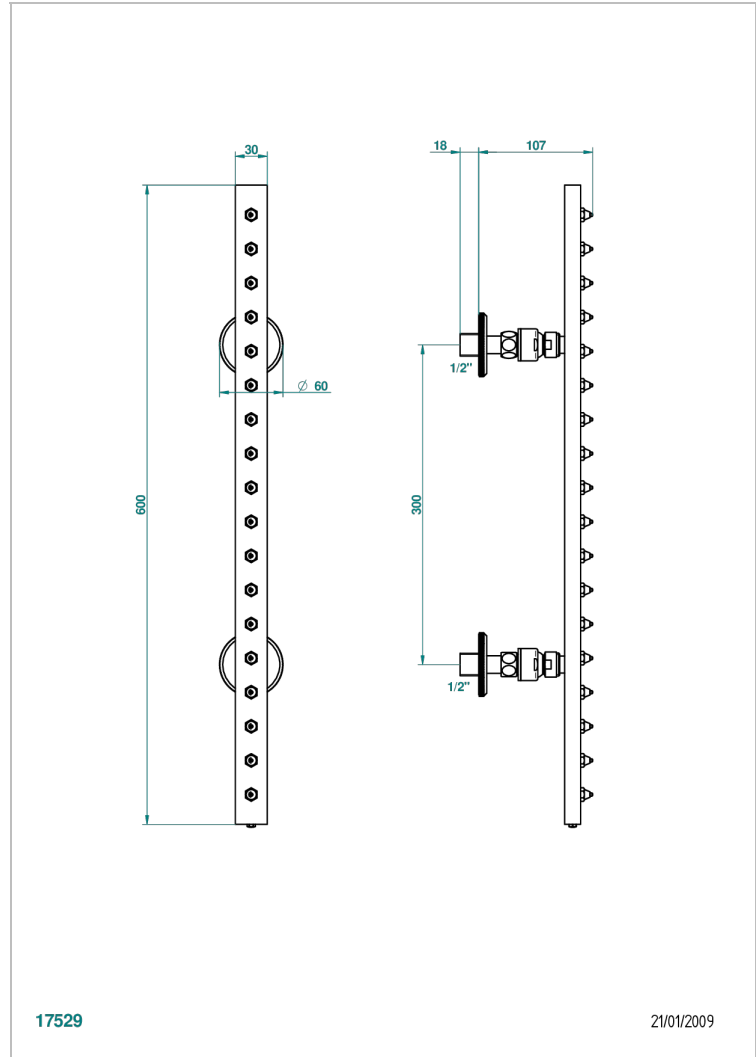

ART DECO С РУКОЯТКАМИ

A55-900

Планка гидромассажная поворотная встраиваемая в стену 600 мм (прямоугольная) с 18 форсунками с защитой от жёсткой воды

THG[®]
PARIS

17529

21/01/2009

ХАРАКТЕРИСТИКИ

- Art Déco с рукоятками
- Планка гидромассажная поворотная встраиваемая в стену 600 мм (прямоугольная) с 18 форсунками с защитой от жёсткой воды