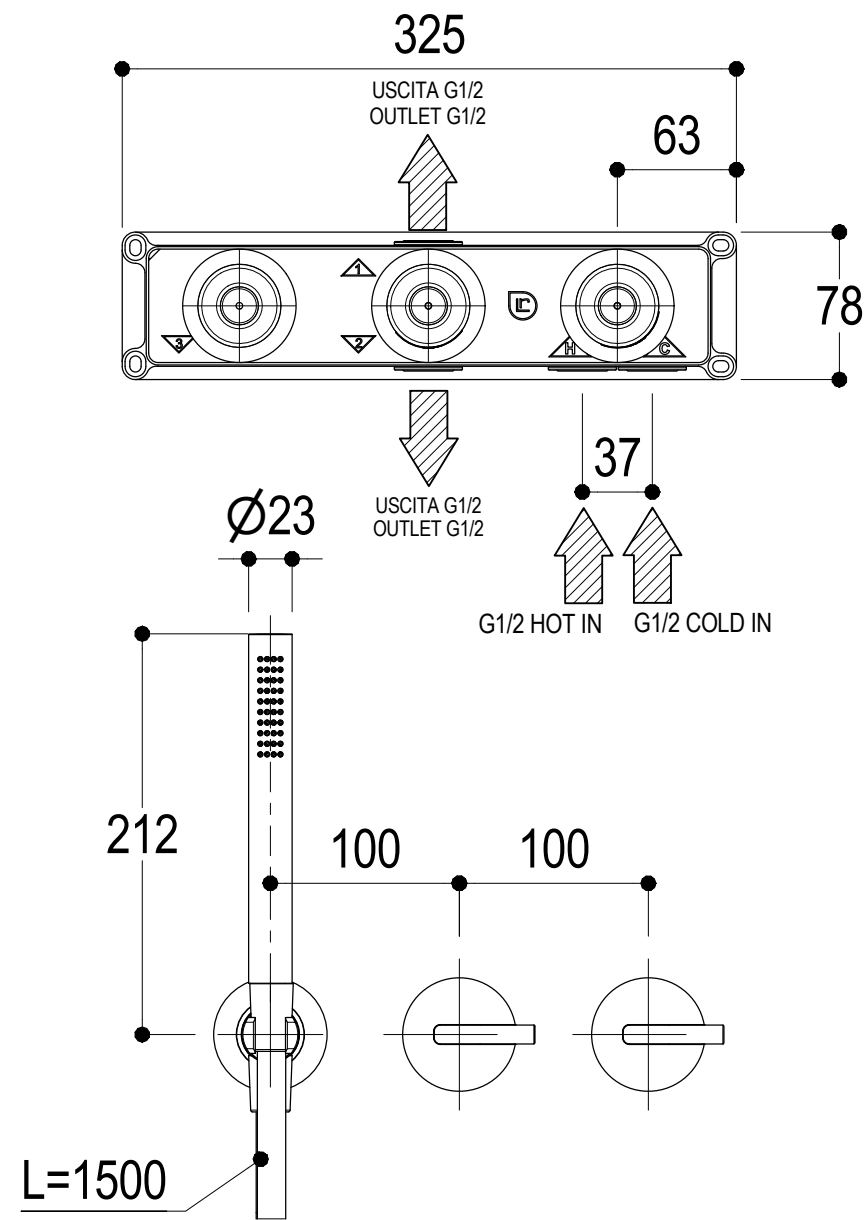

SCHEDA TECNICA / TECHNICAL DATA

RUBINETTERIE RITMONIO S.R.L. si riserva tutti i diritti connessi con il presente documento e con l'oggetto o la materia ivi rappresentati con divieto di riprodurlo, utilizzarlo o renderlo accessibile a terzi in assenza di previa autorizzazione. Disegno CAD non modificabile a mano

Vista ISO

Ritmonio
Living a quality experience.
13019 VARALLO - (VC) - ITALY

SERIE	DOT316	CODICE	PR50GF201	DATA EMISSIONE	16/06/2020
DENOMINAZIONE	Miscelatore monocomando doccia incasso 3 fori Built-in single lever three holes shower mixer			REVISIONE	/