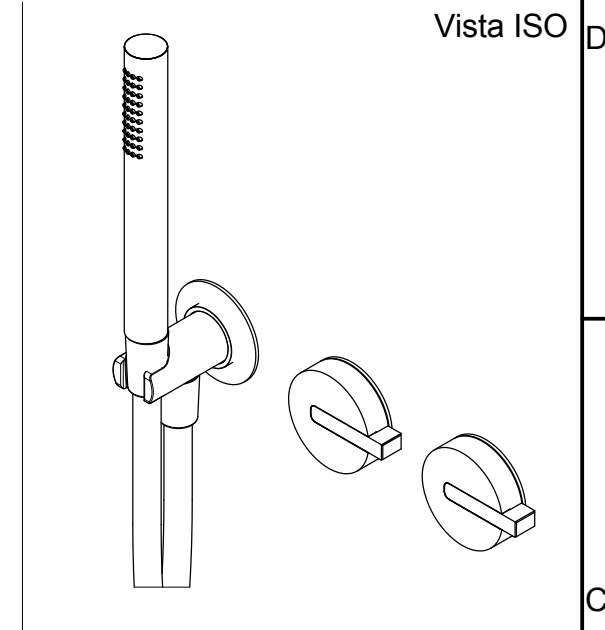

SCHEDA TECNICA / TECHNICAL DATA

RUBINETTERIE RITMONIO S.R.L. si riserva tutti i diritti connessi con il presente documento e con l'oggetto o la materia ivi rappresentati con divieto di riprodurlo, utilizzarlo o renderlo accessibile a terzi in assenza di previa autorizzazione. Disegno CAD non modificabile a mano

Vista ISO

Ritmonio
Living a quality experience.
13019 VARALLO - (VC) - ITALY

SERIE	DOT316	CODICE	PR50GF201	DATA EMISSIONE	16/06/2020
DENOMINAZIONE	Miscelatore monocomando doccia incasso 3 fori Built-in single lever three holes shower mixer			REVISIONE	/