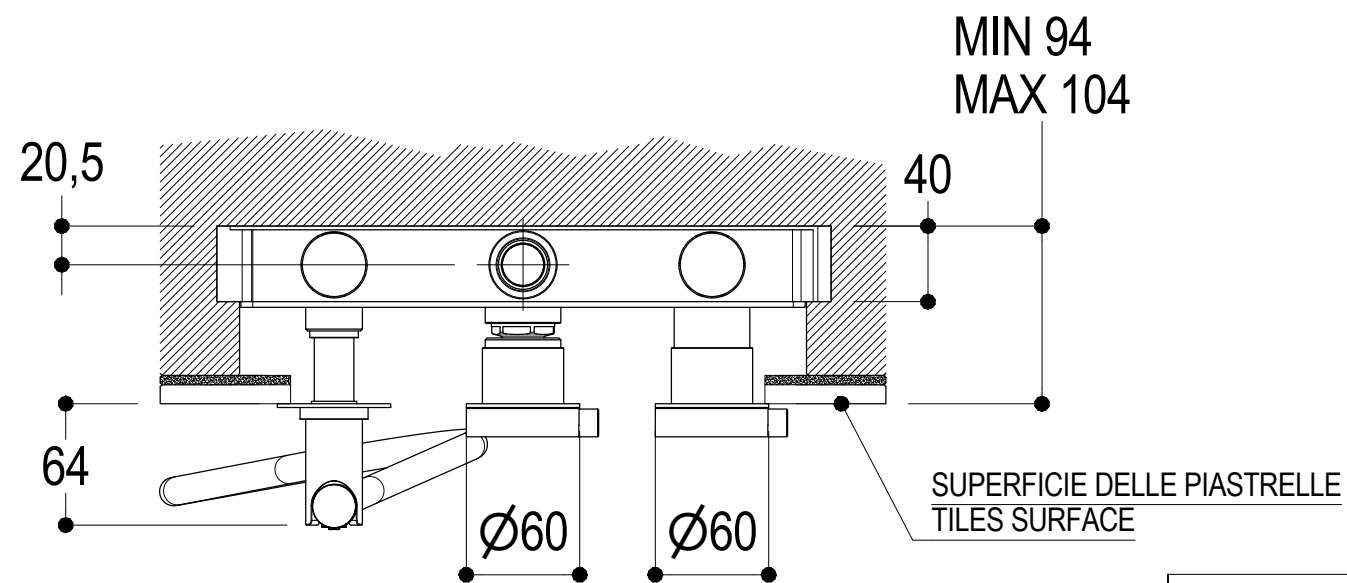

Vista ISO

Ritmonio
Living a quality experience.
13019 VARALLO - (VC) - ITALY

SERIE	DOT316	CODICE	PR50GF201	DATA EMISSIONE	16/06/2020
DENOMINAZIONE	Miscelatore monocomando doccia incasso 3 fori Built-in single lever three holes shower mixer			REVISIONE	/