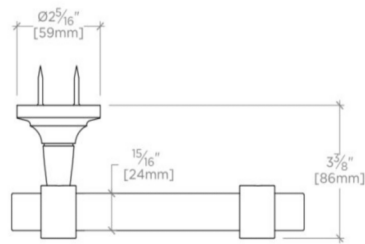

TOP VIEW SCALE: 3"=1'-0"

FRONT VIEW SCALE: 3"=1'-0"

SIDE VIEW SCALE: 3"=1'-0"